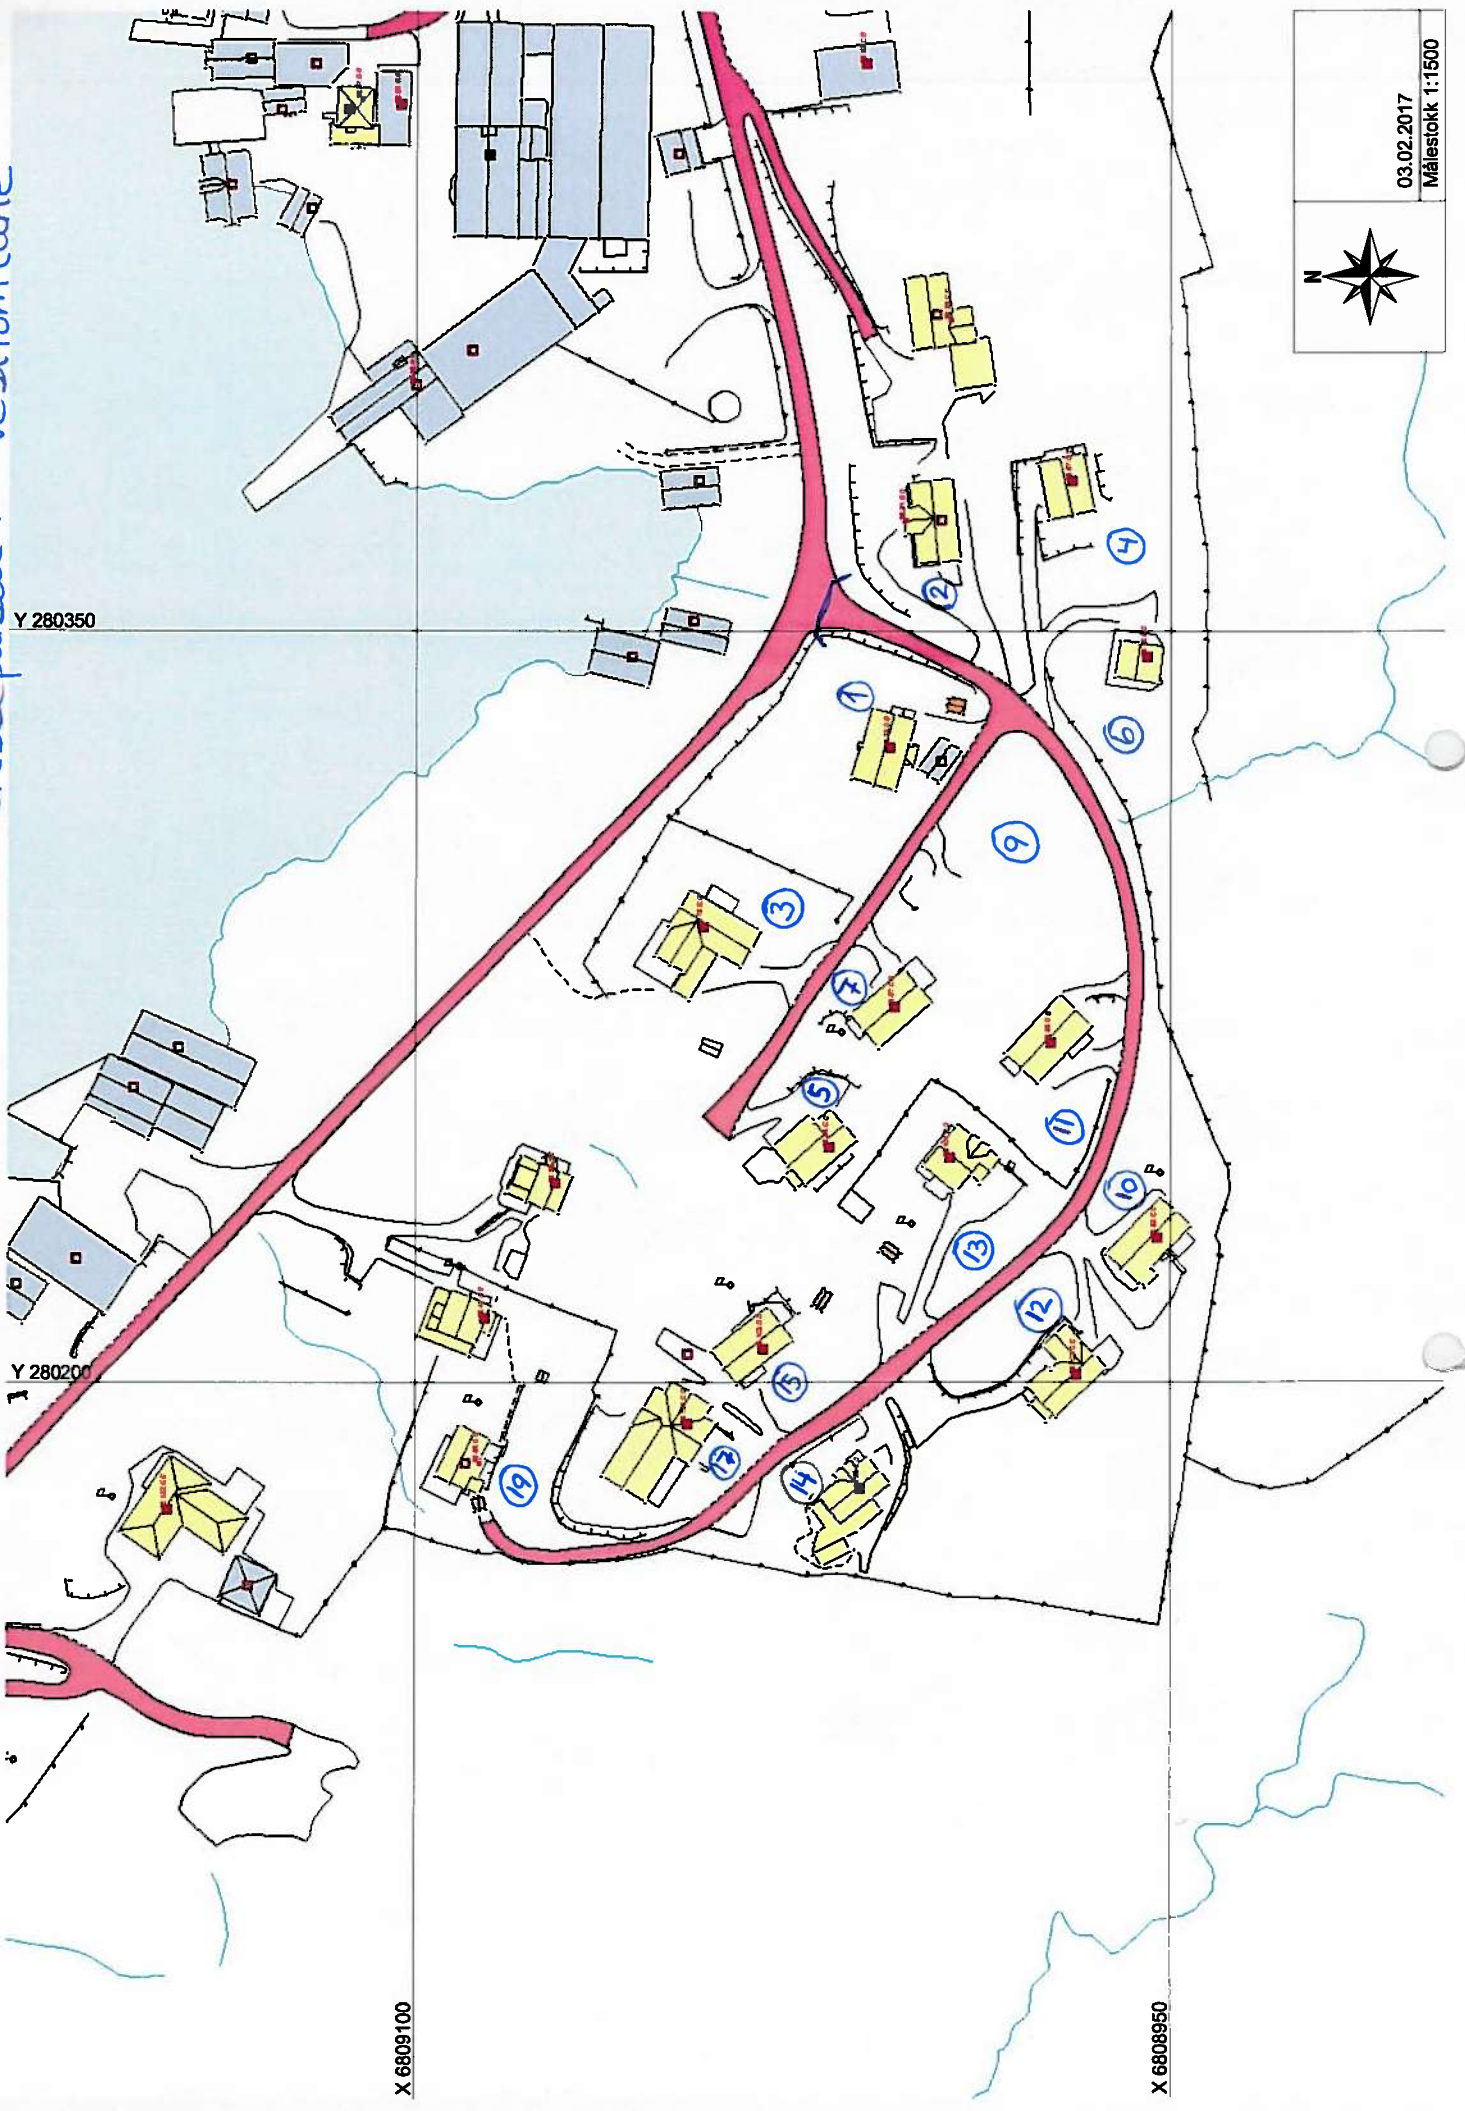

Adresse parcel 40 Vesttomtane

03.02.2017  
Målestokk 1:1500

X 6809100

X 6808950

Y 280200

Y 280350