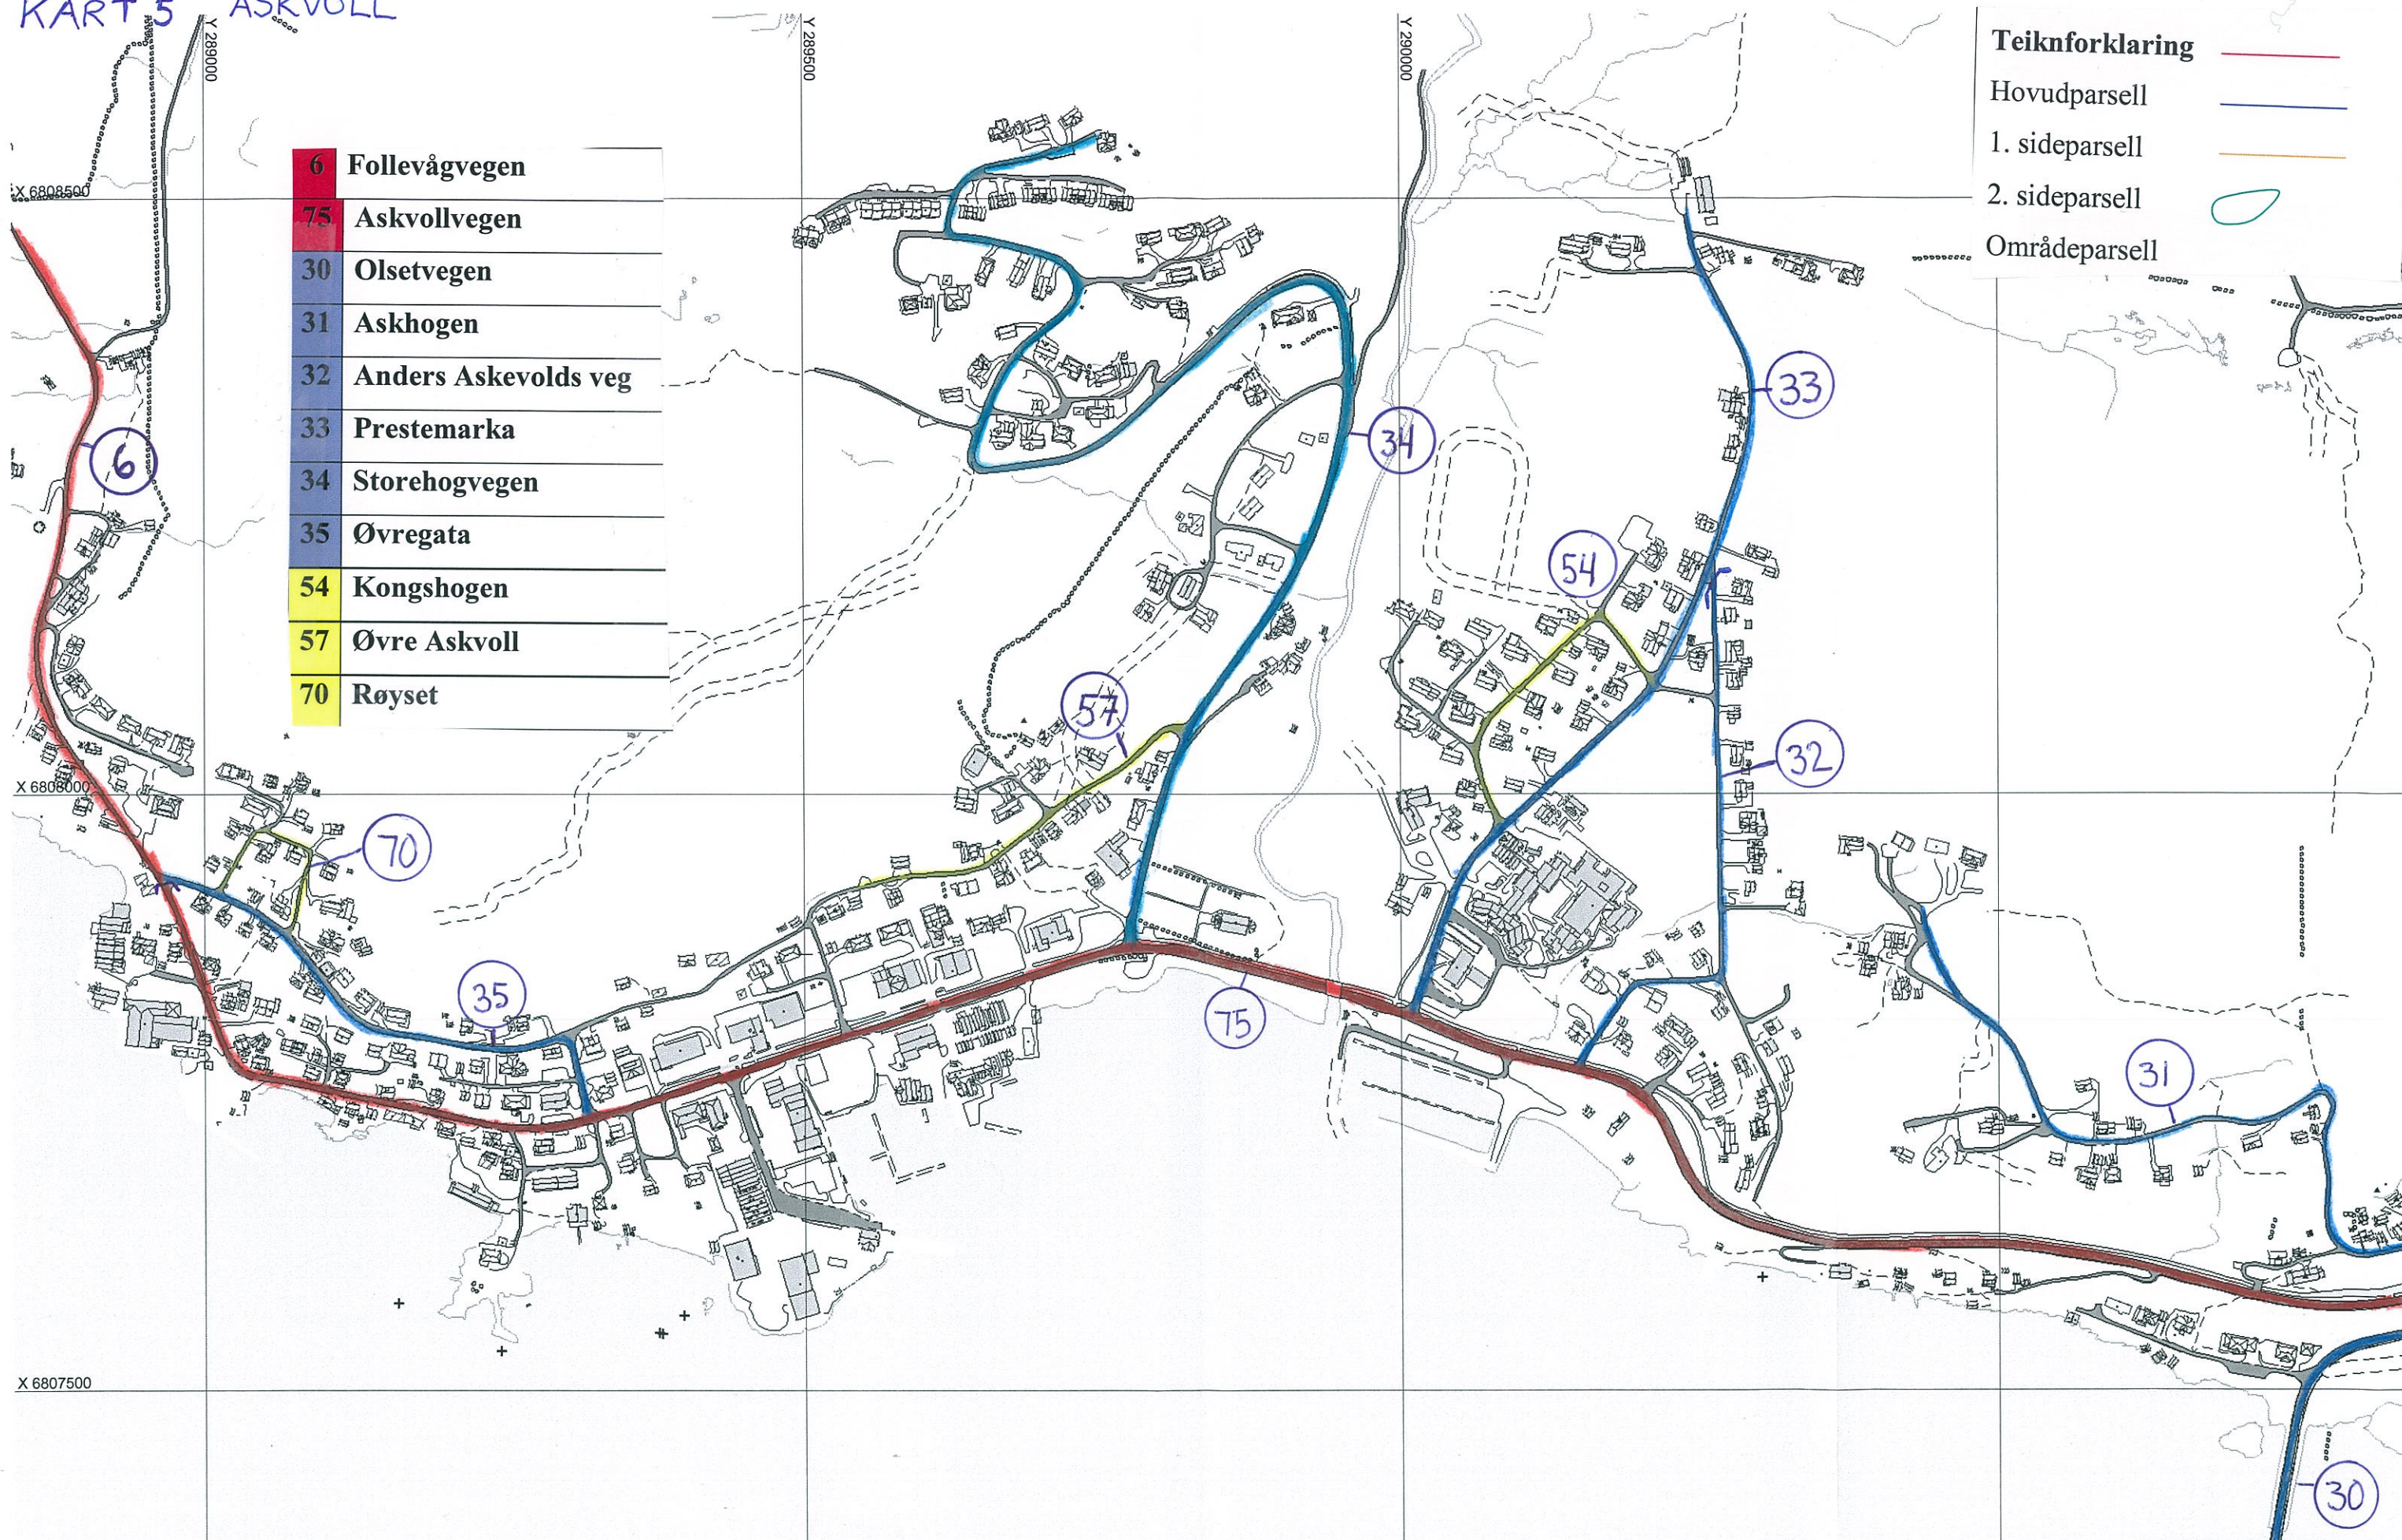

# KART 5 ASKVOLL

6	Follevågvegen
75	Askvollvegen
30	Olsetvegen
31	Askhogen
32	Anders Askevolds veg
33	Prestemarka
34	Storehogvegen
35	Øvregata
54	Kongshogen
57	Øvre Askvoll
70	Røyset

**Teiknforklaring**

Hovudparsell	
1. sideparsell	
2. sideparsell	
Områdeparsell	

30.05.2016

30.05.2016  
Målestokk 1:5000