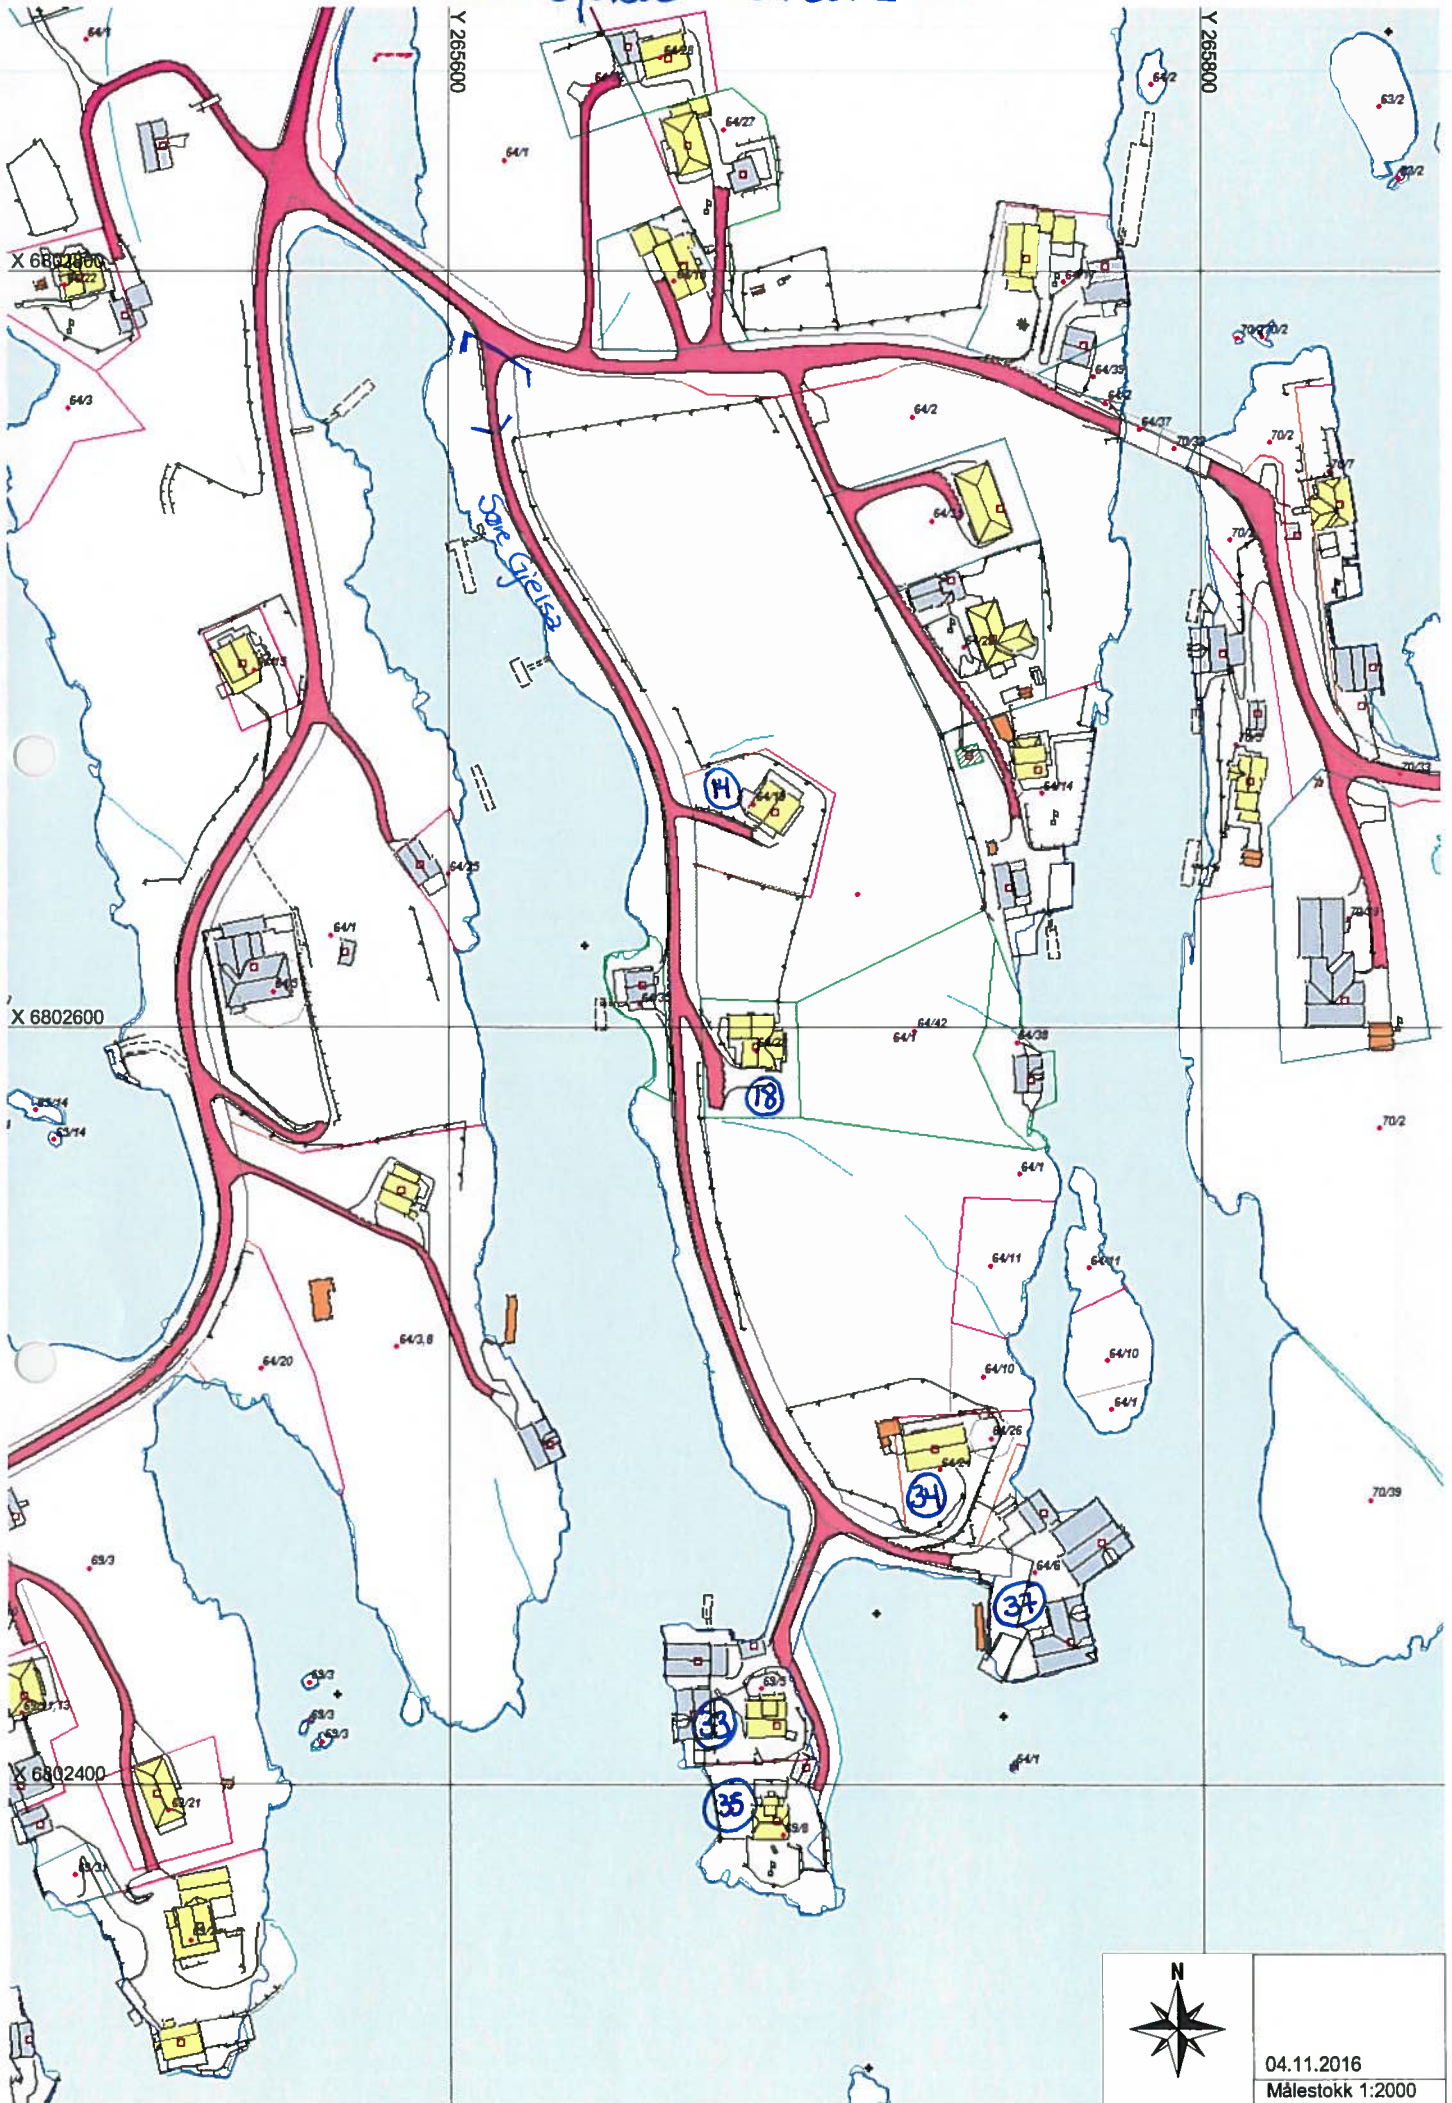

# Søre Gjelsa - Parsell 86

	04.11.2016 Målestokk 1:2000
---	--------------------------------