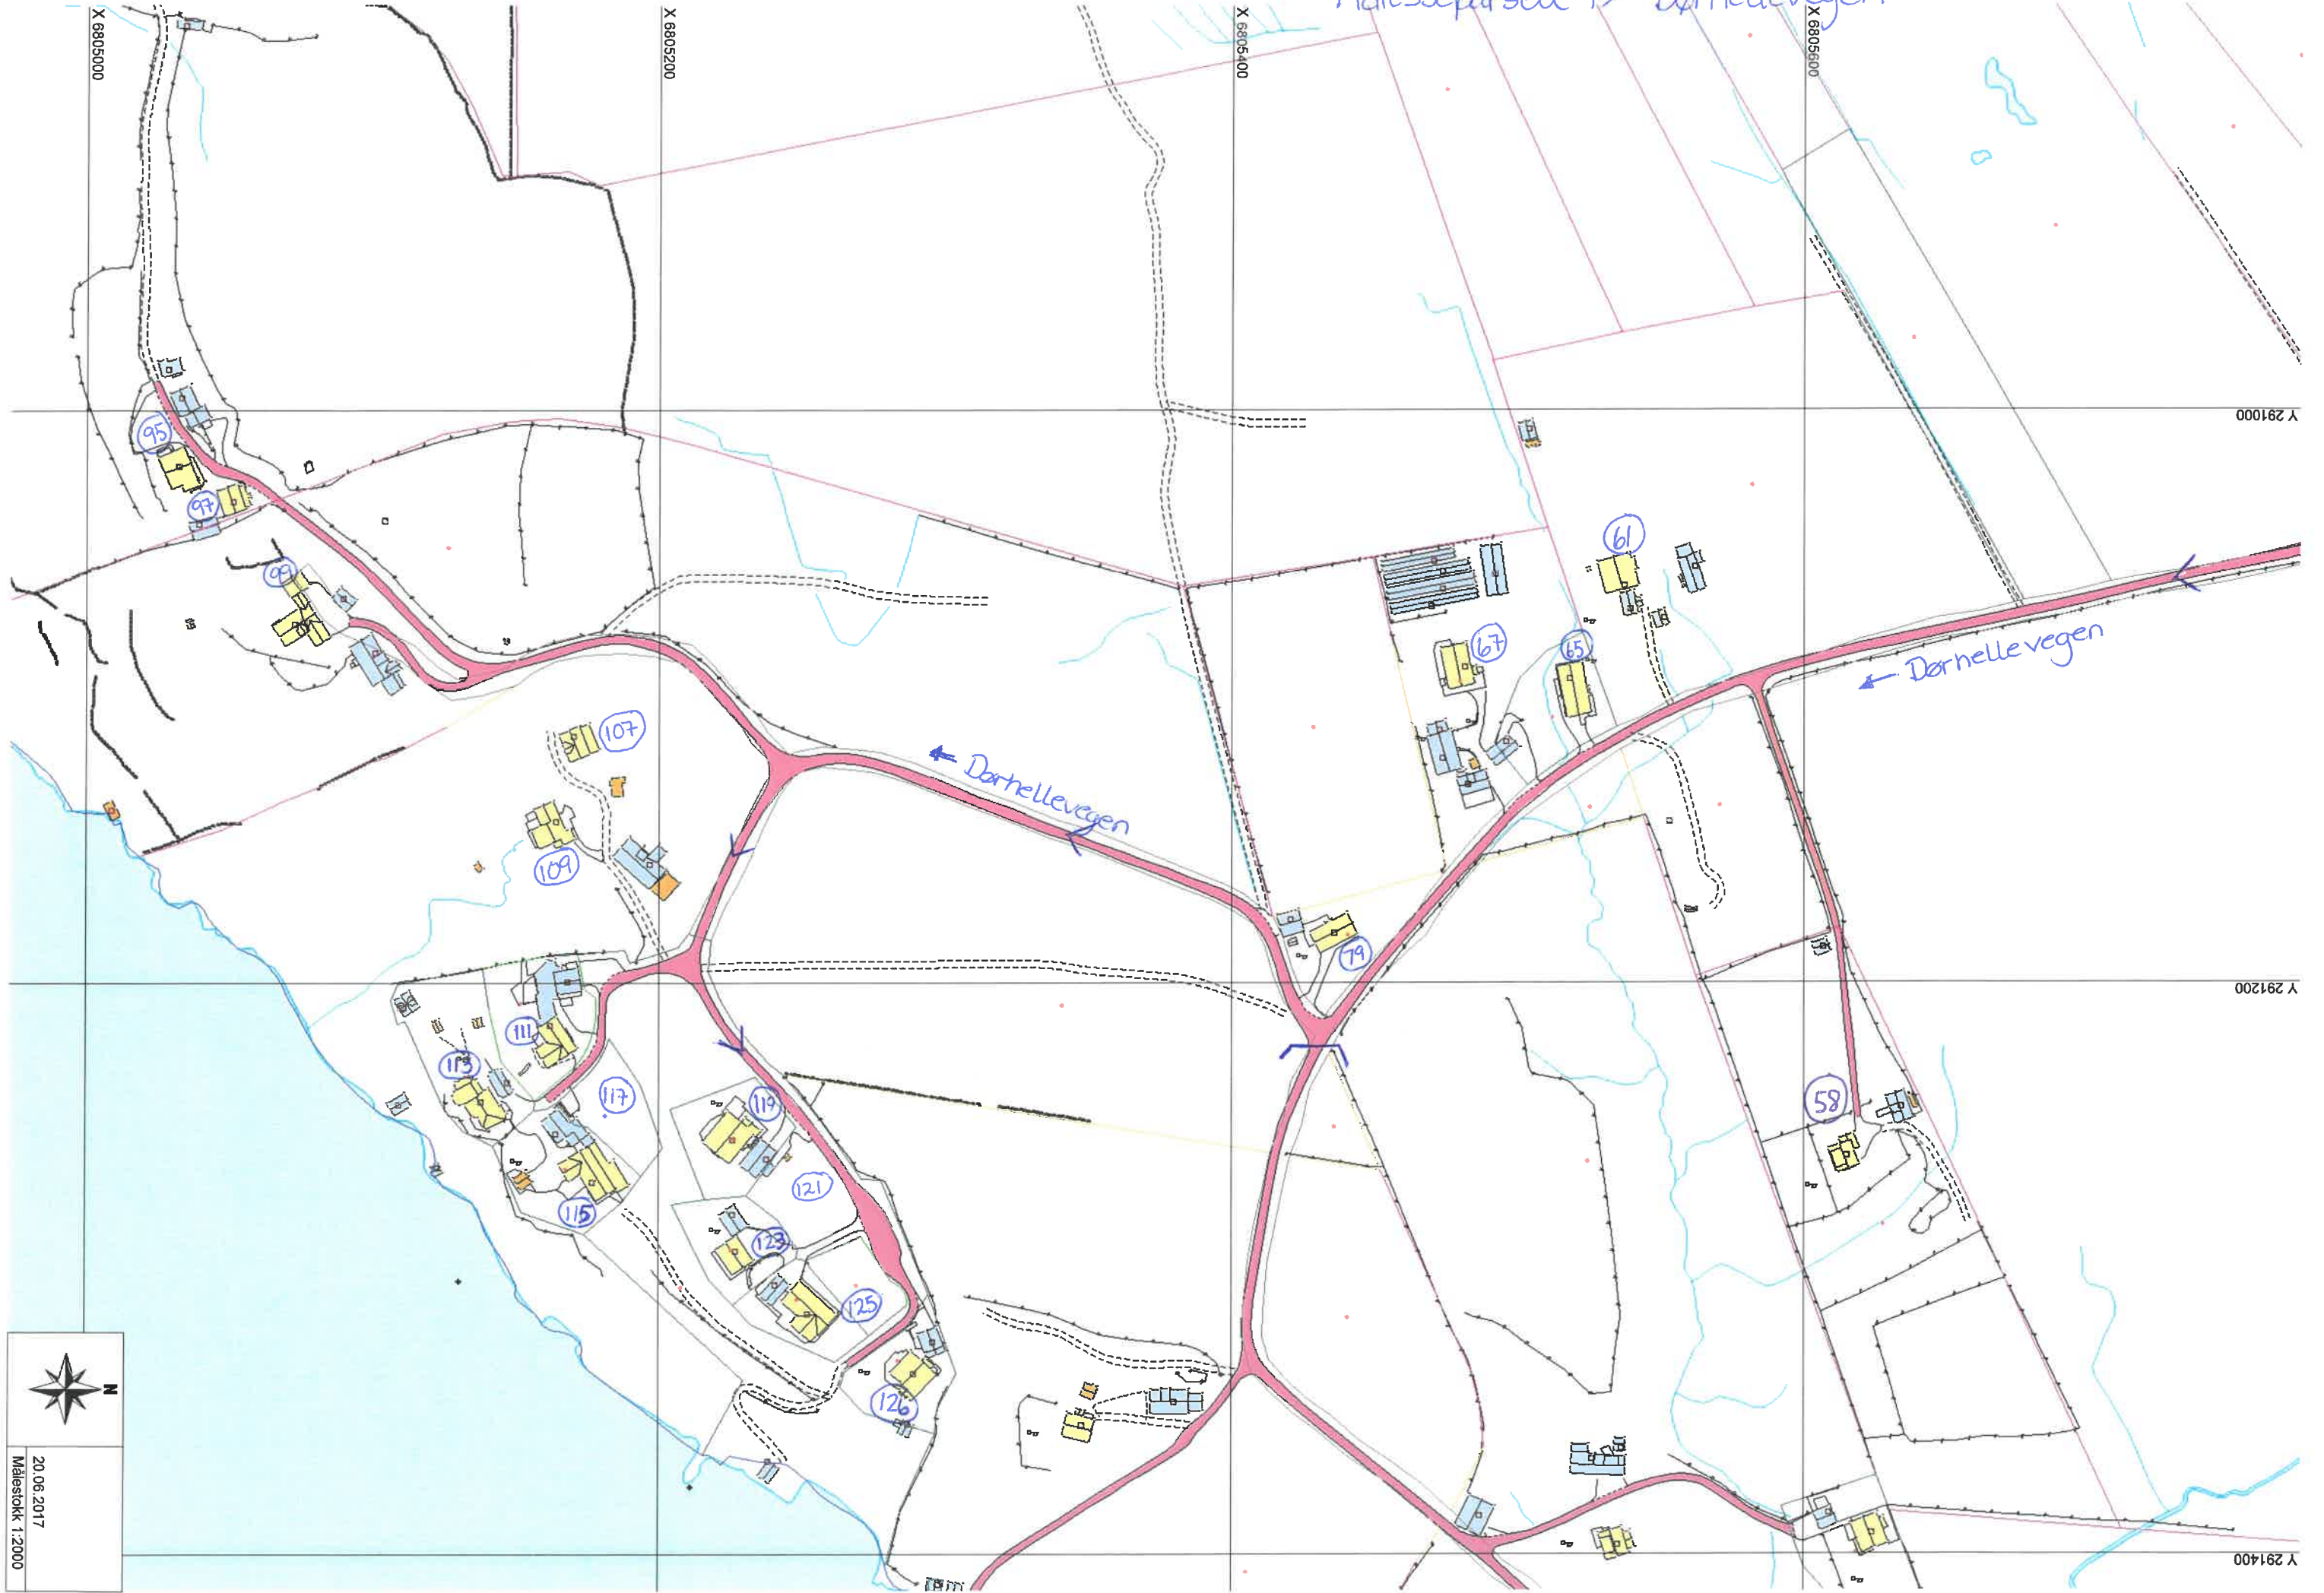

Adresseparsell 49 Dørhellevegen

20.06.2017  
Målestokk 1:2000