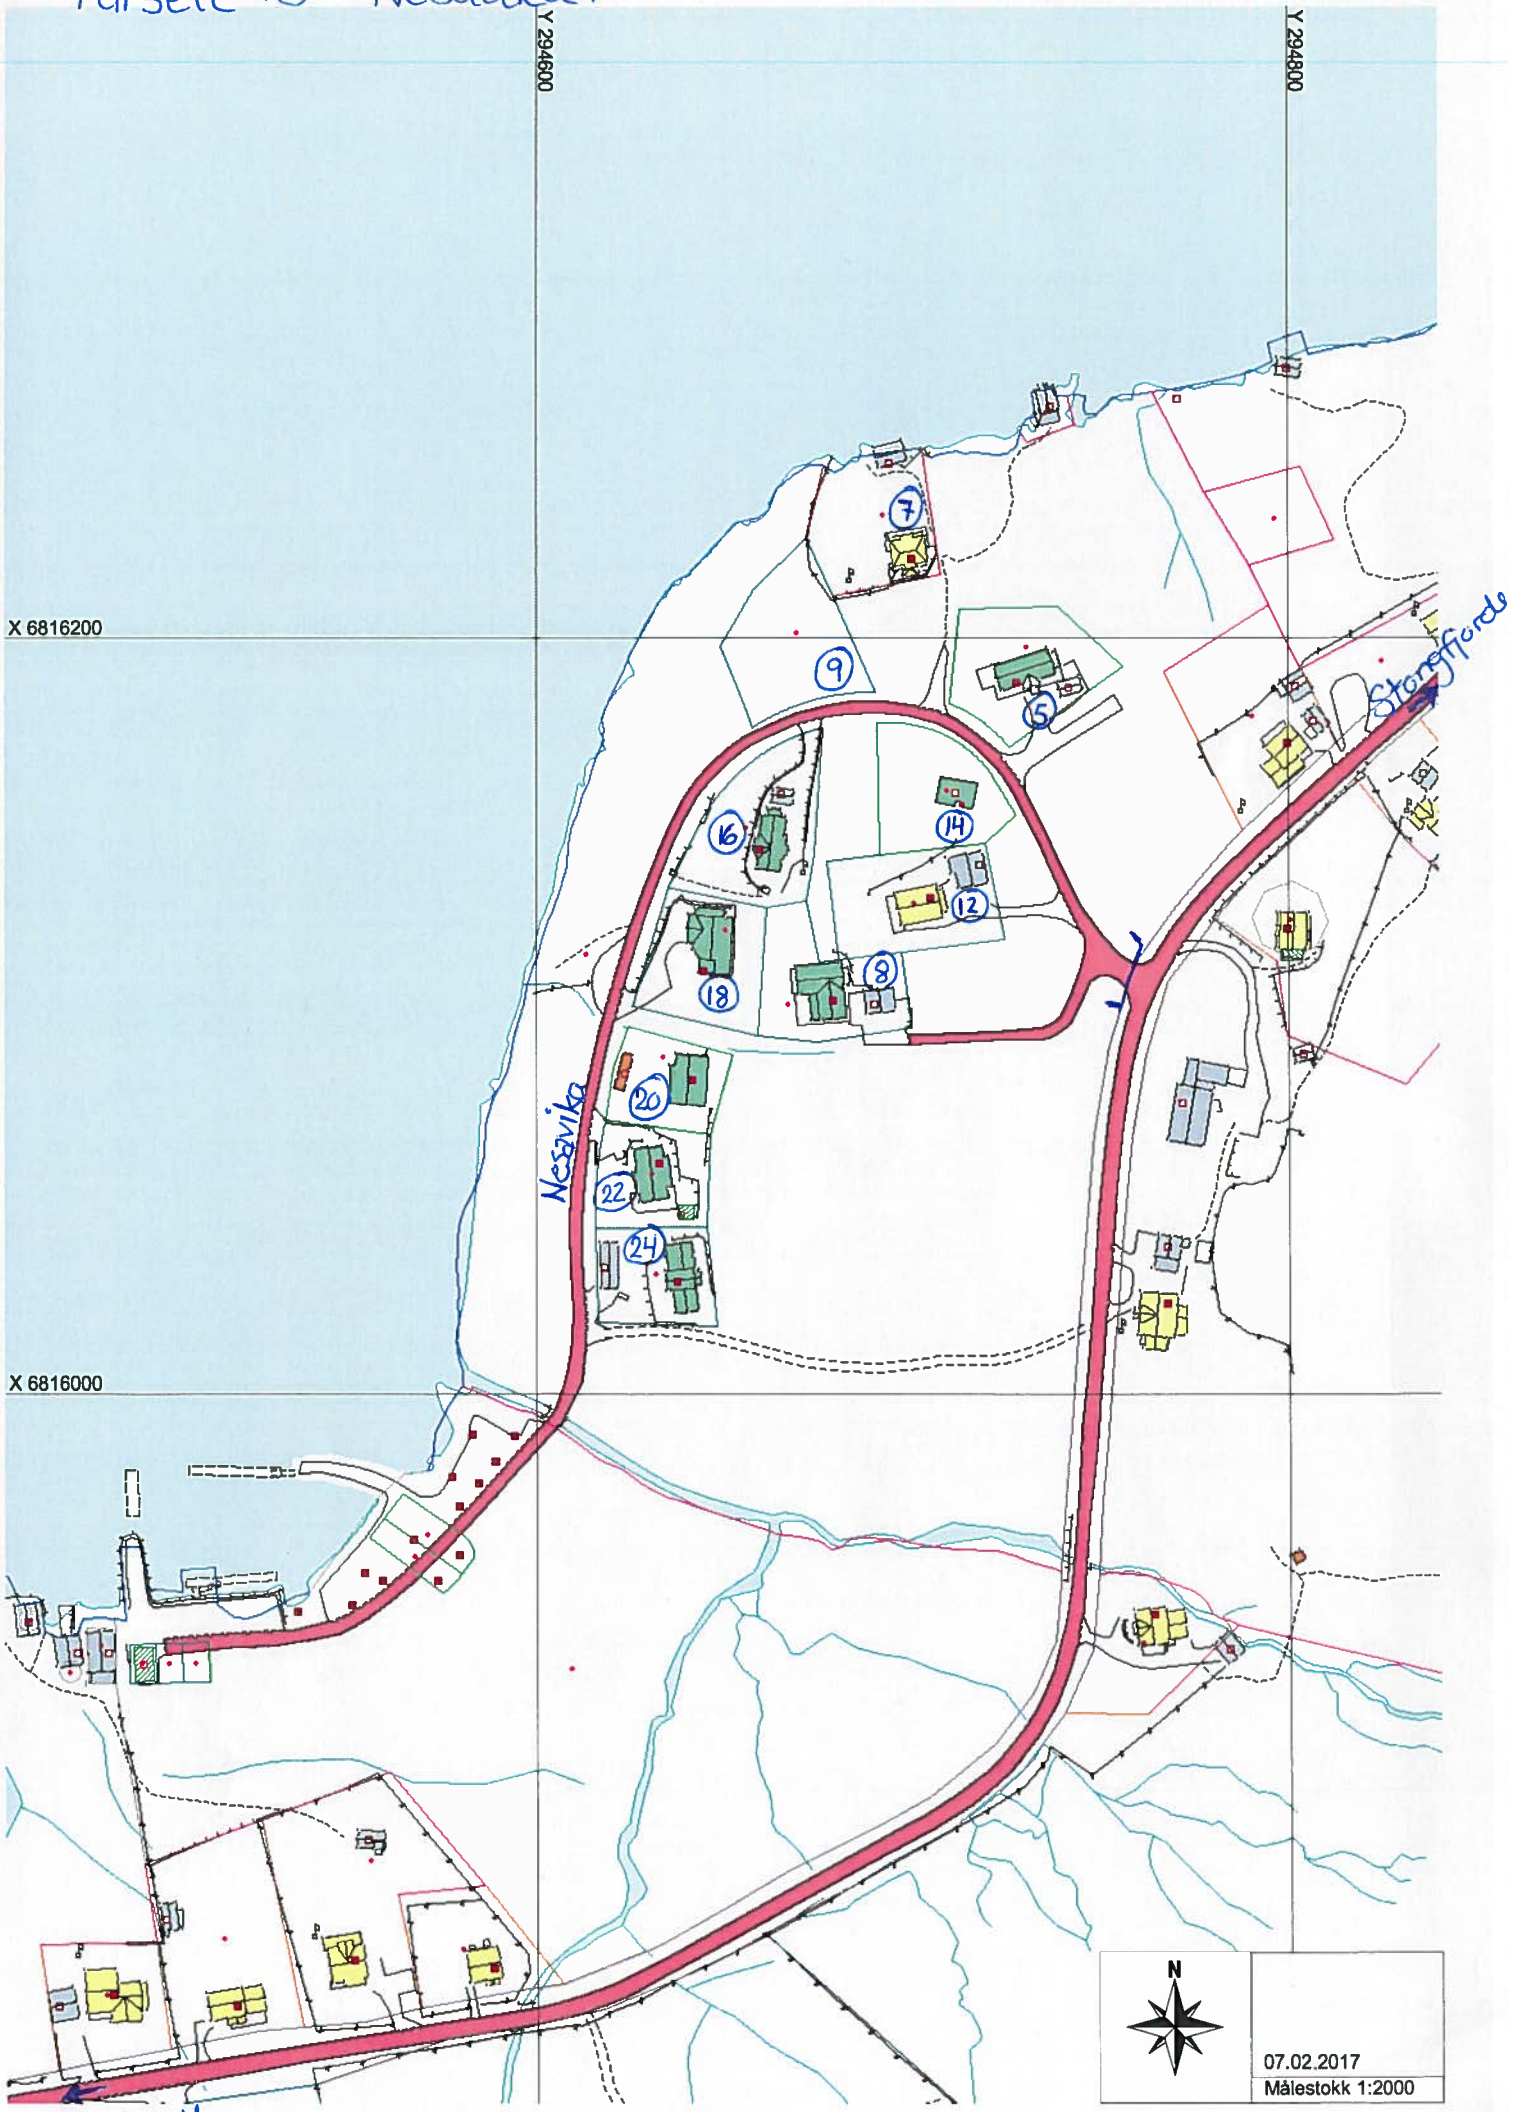

Parsell 73 Nesavika.

Y 294600

Y 294800

X 6816200

X 6816000

Nesavika

Storøfords

Askvoll

N

07.02.2017
Målestokk 1:2000