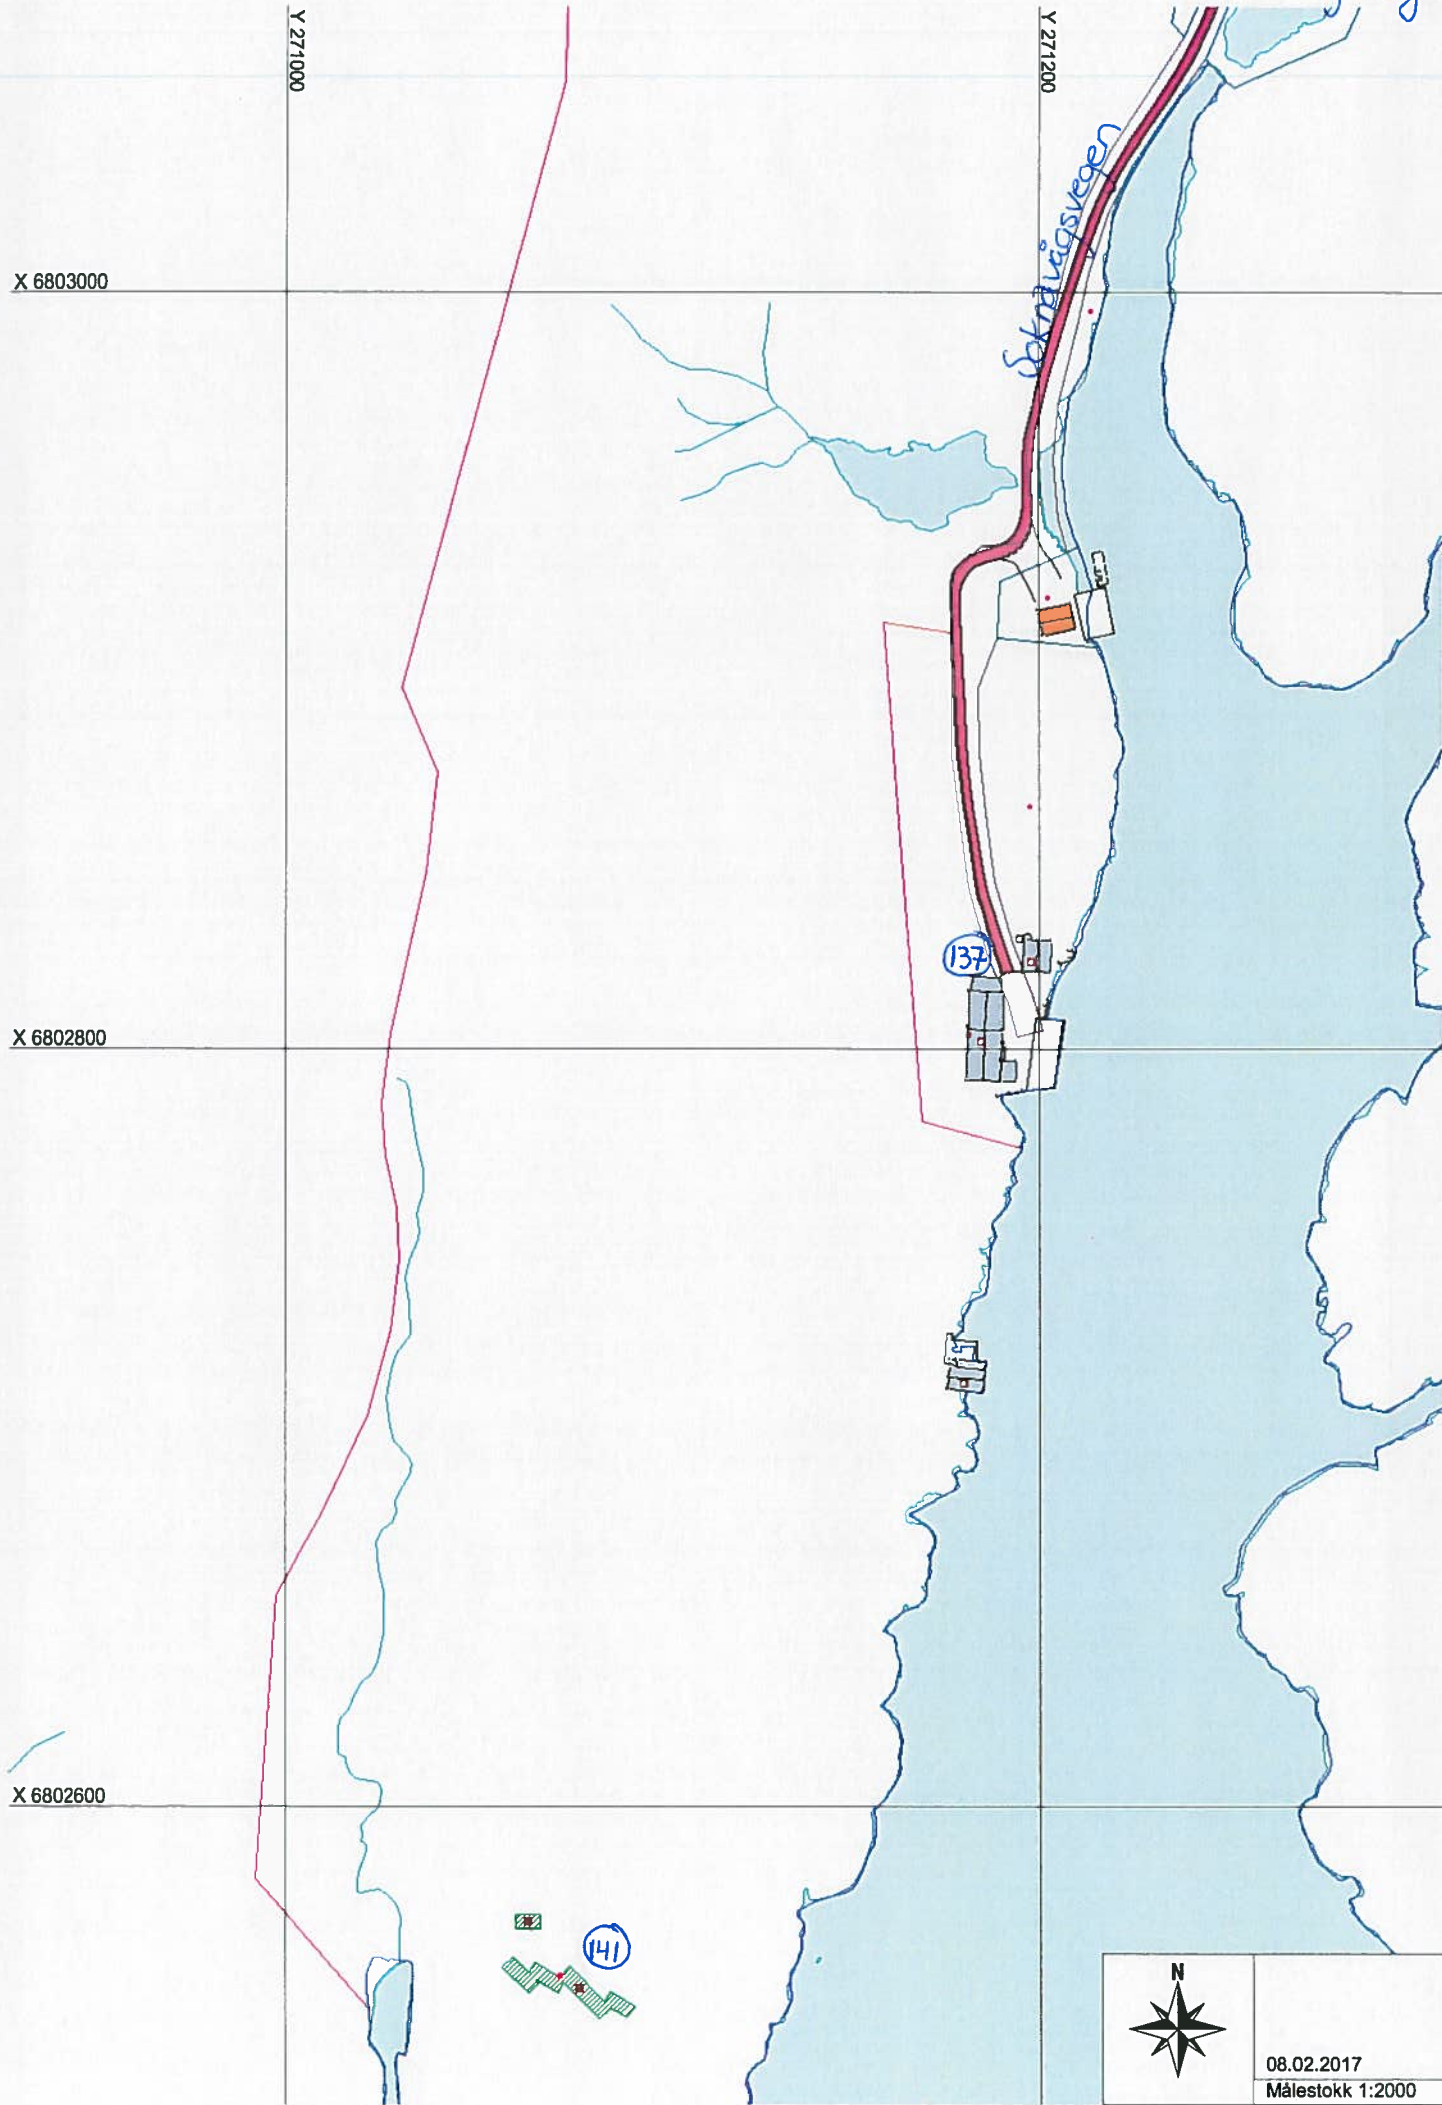

Adresse parsell 41 Soknavågvegen

	08.02.2017
	Målestokk 1:2000

Adresseparsell 41 Soknavågsvegen

Y 271000

Y 271200

X 6803000

X 6802800

X 6802600

	08.02.2017
	Målestokk 1:2000