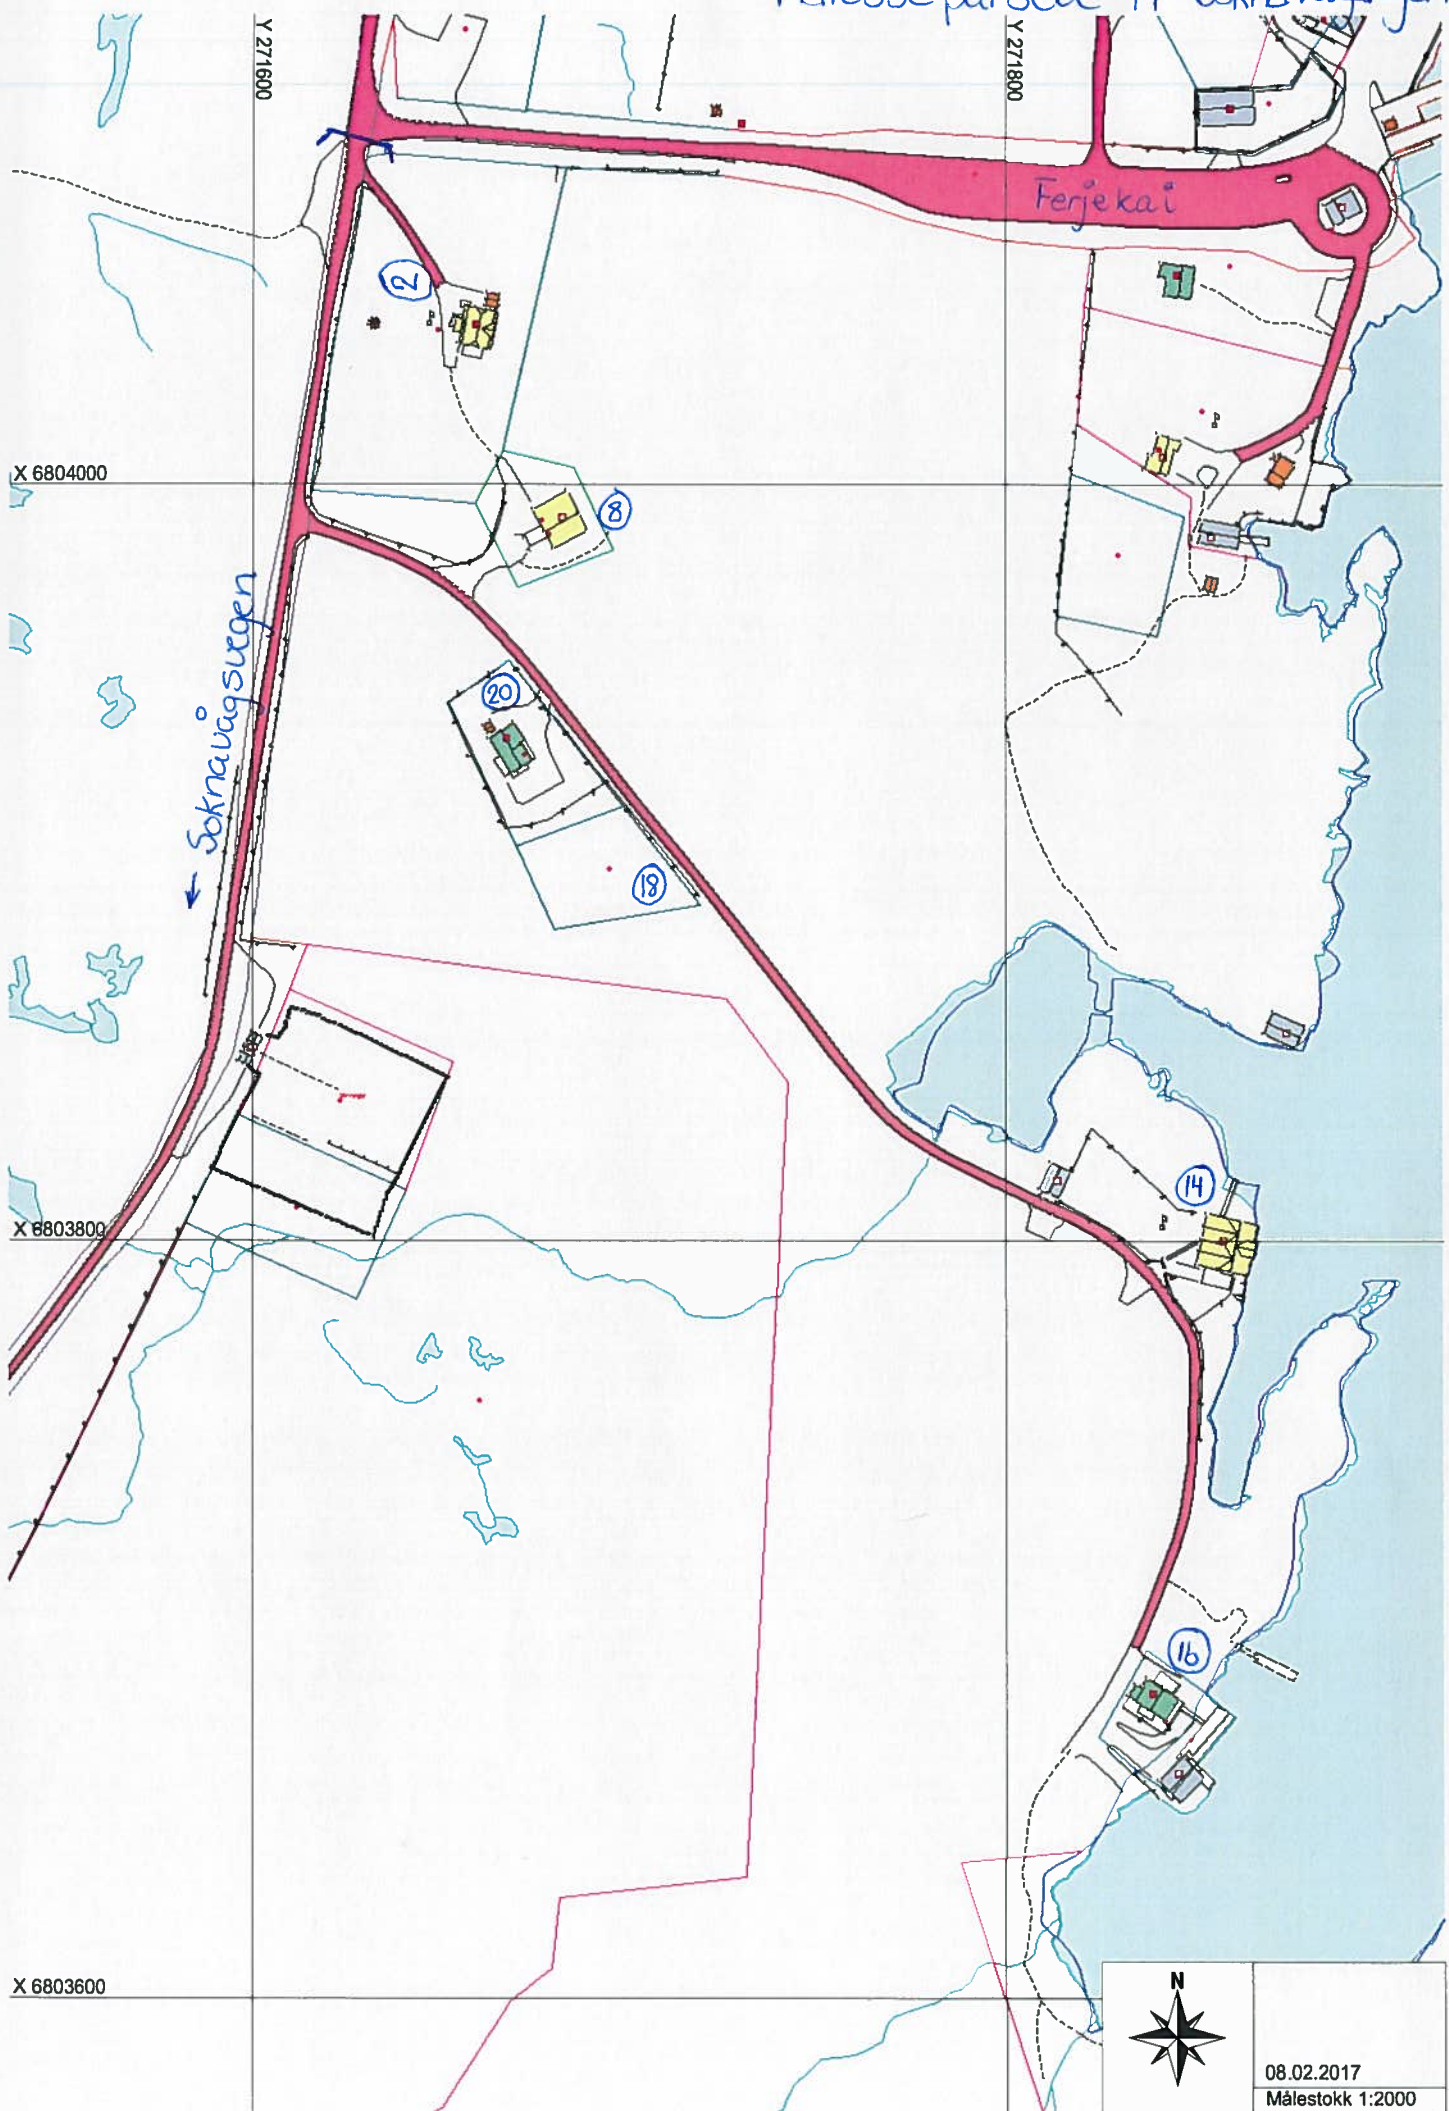

Adresse parsell 41 Soknavågvegen

	08.02.2017
	Målestokk 1:2000

Adresseparsell 41 Soknavågsvegen

Y 271000

Y 271200

X 6803000

X 6802800

X 6802600

	08.02.2017
	Målestokk 1:2000