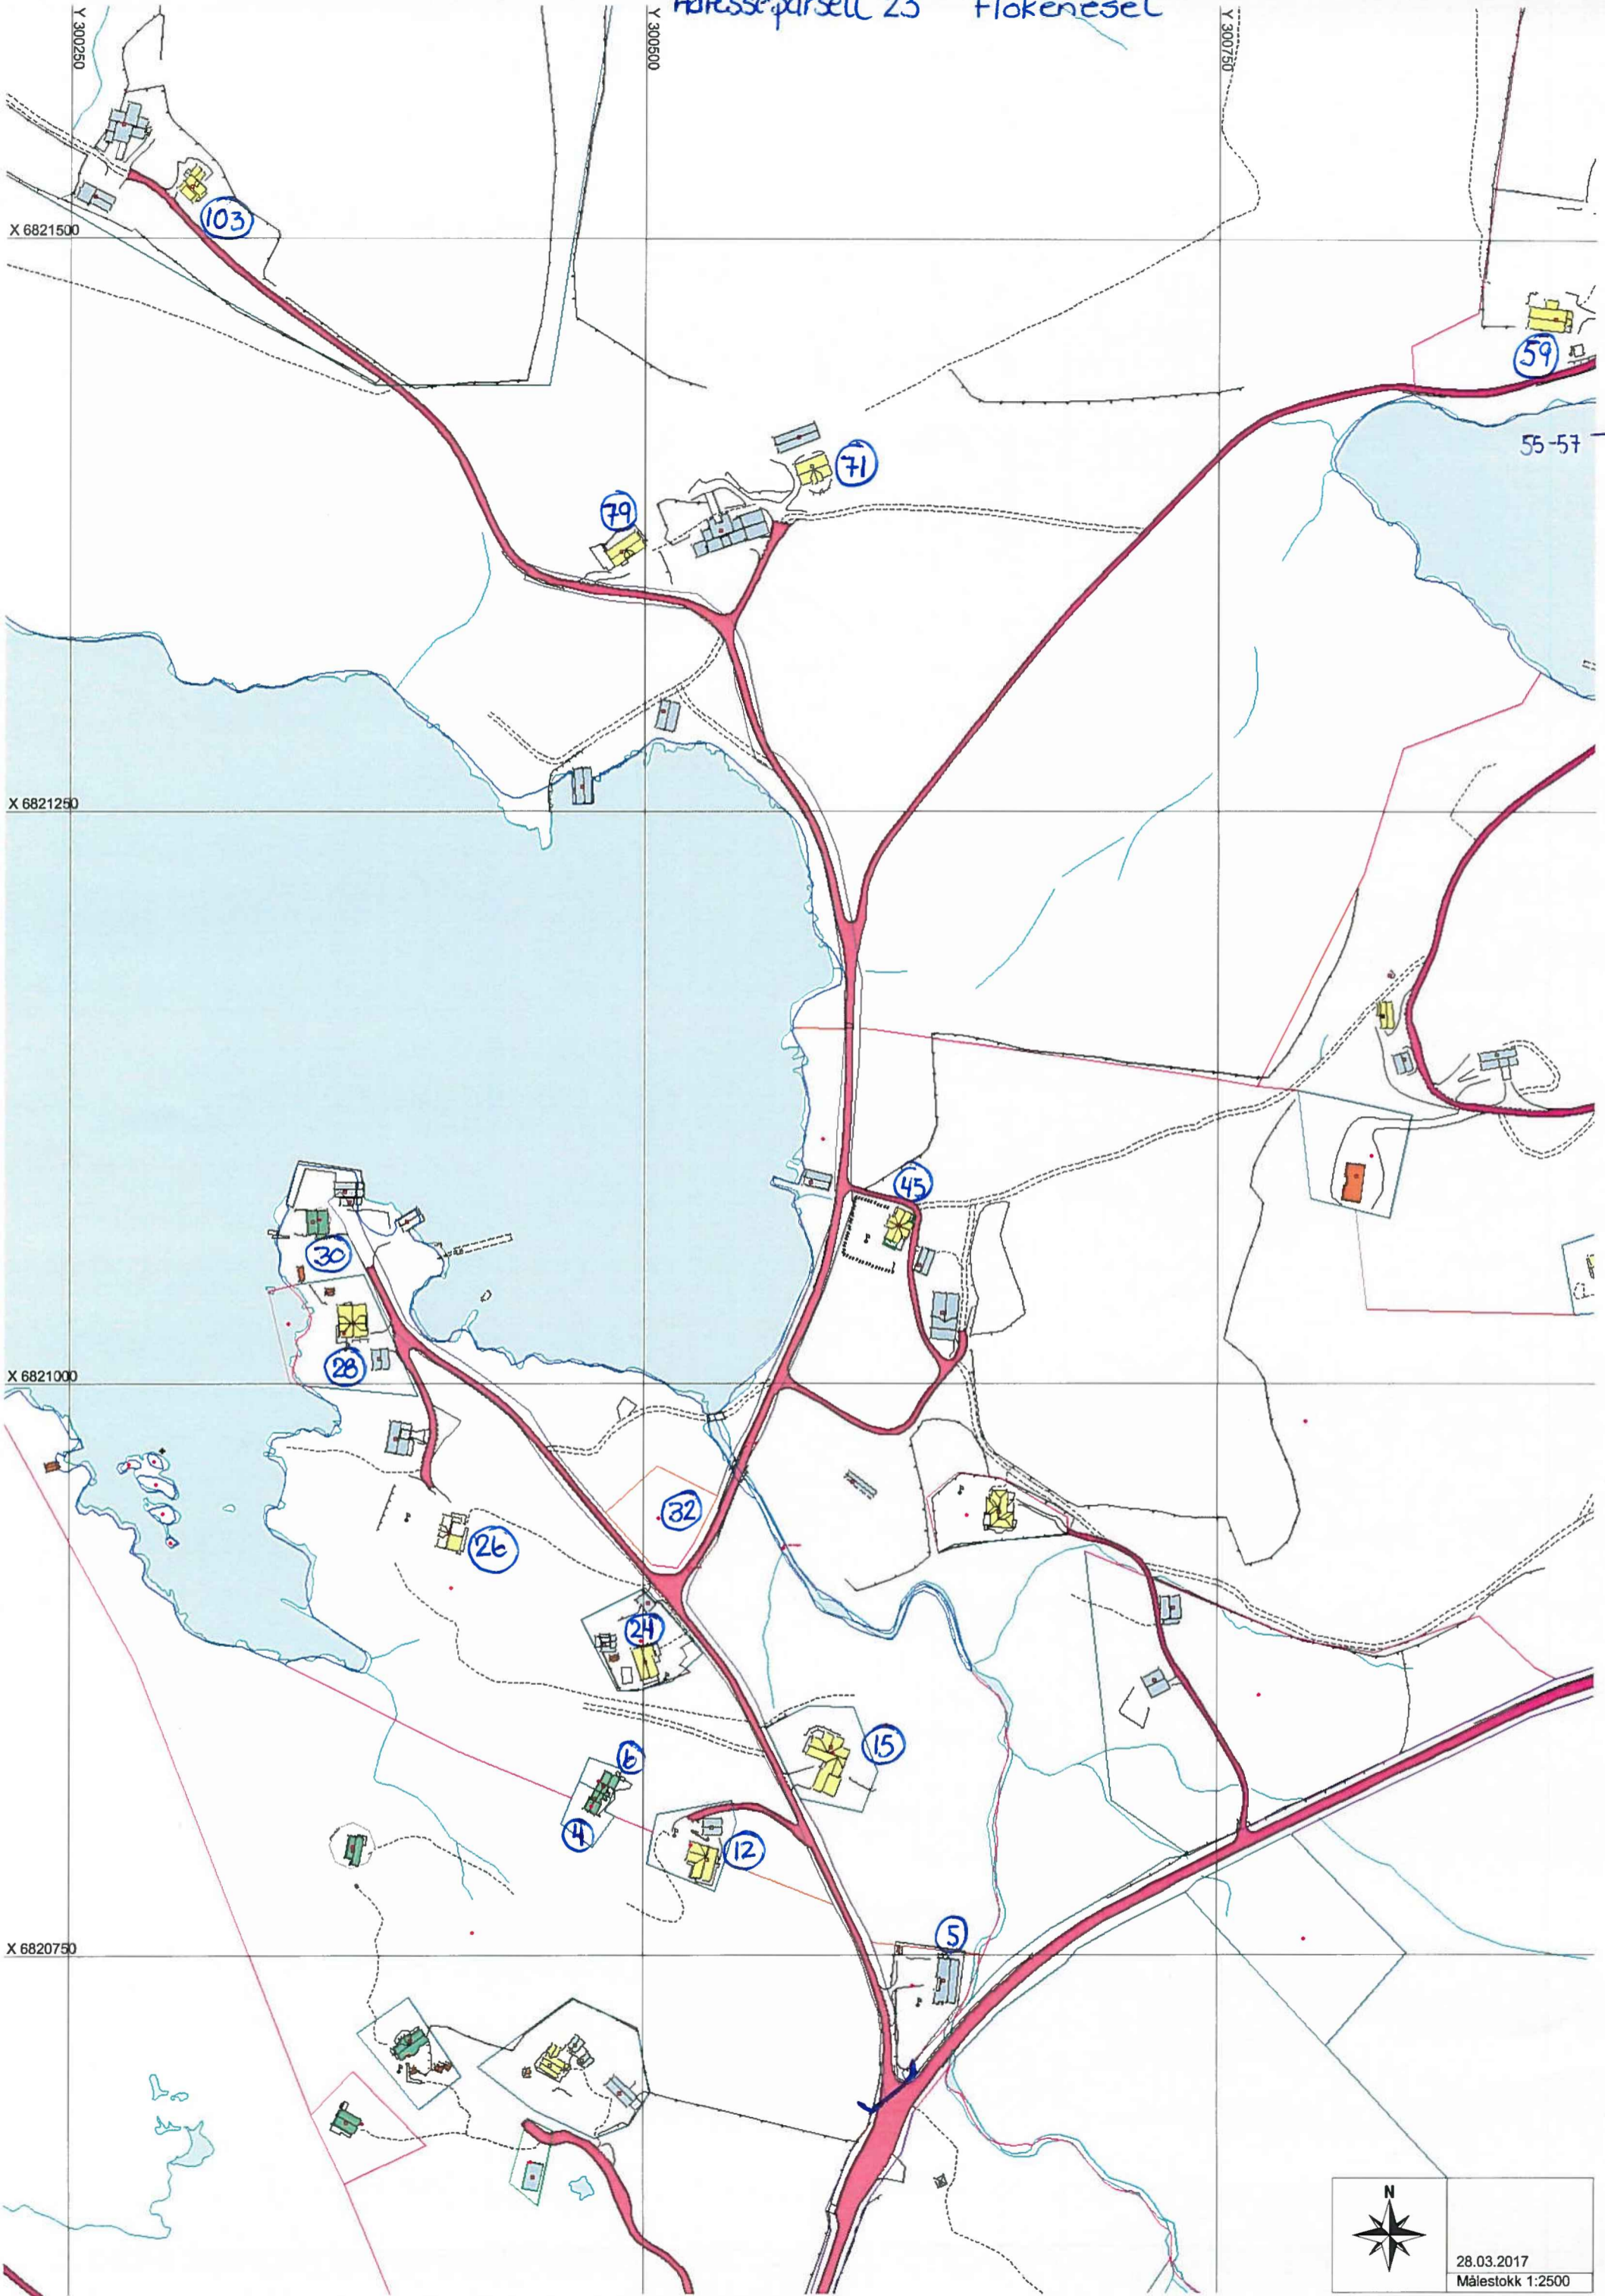

Adresseparsell 23 Flokneset

X 6821500

X 6821250

X 6821000

X 6820750

Y 300500

Y 300750

28.03.2017  
Målestokk 1:2500