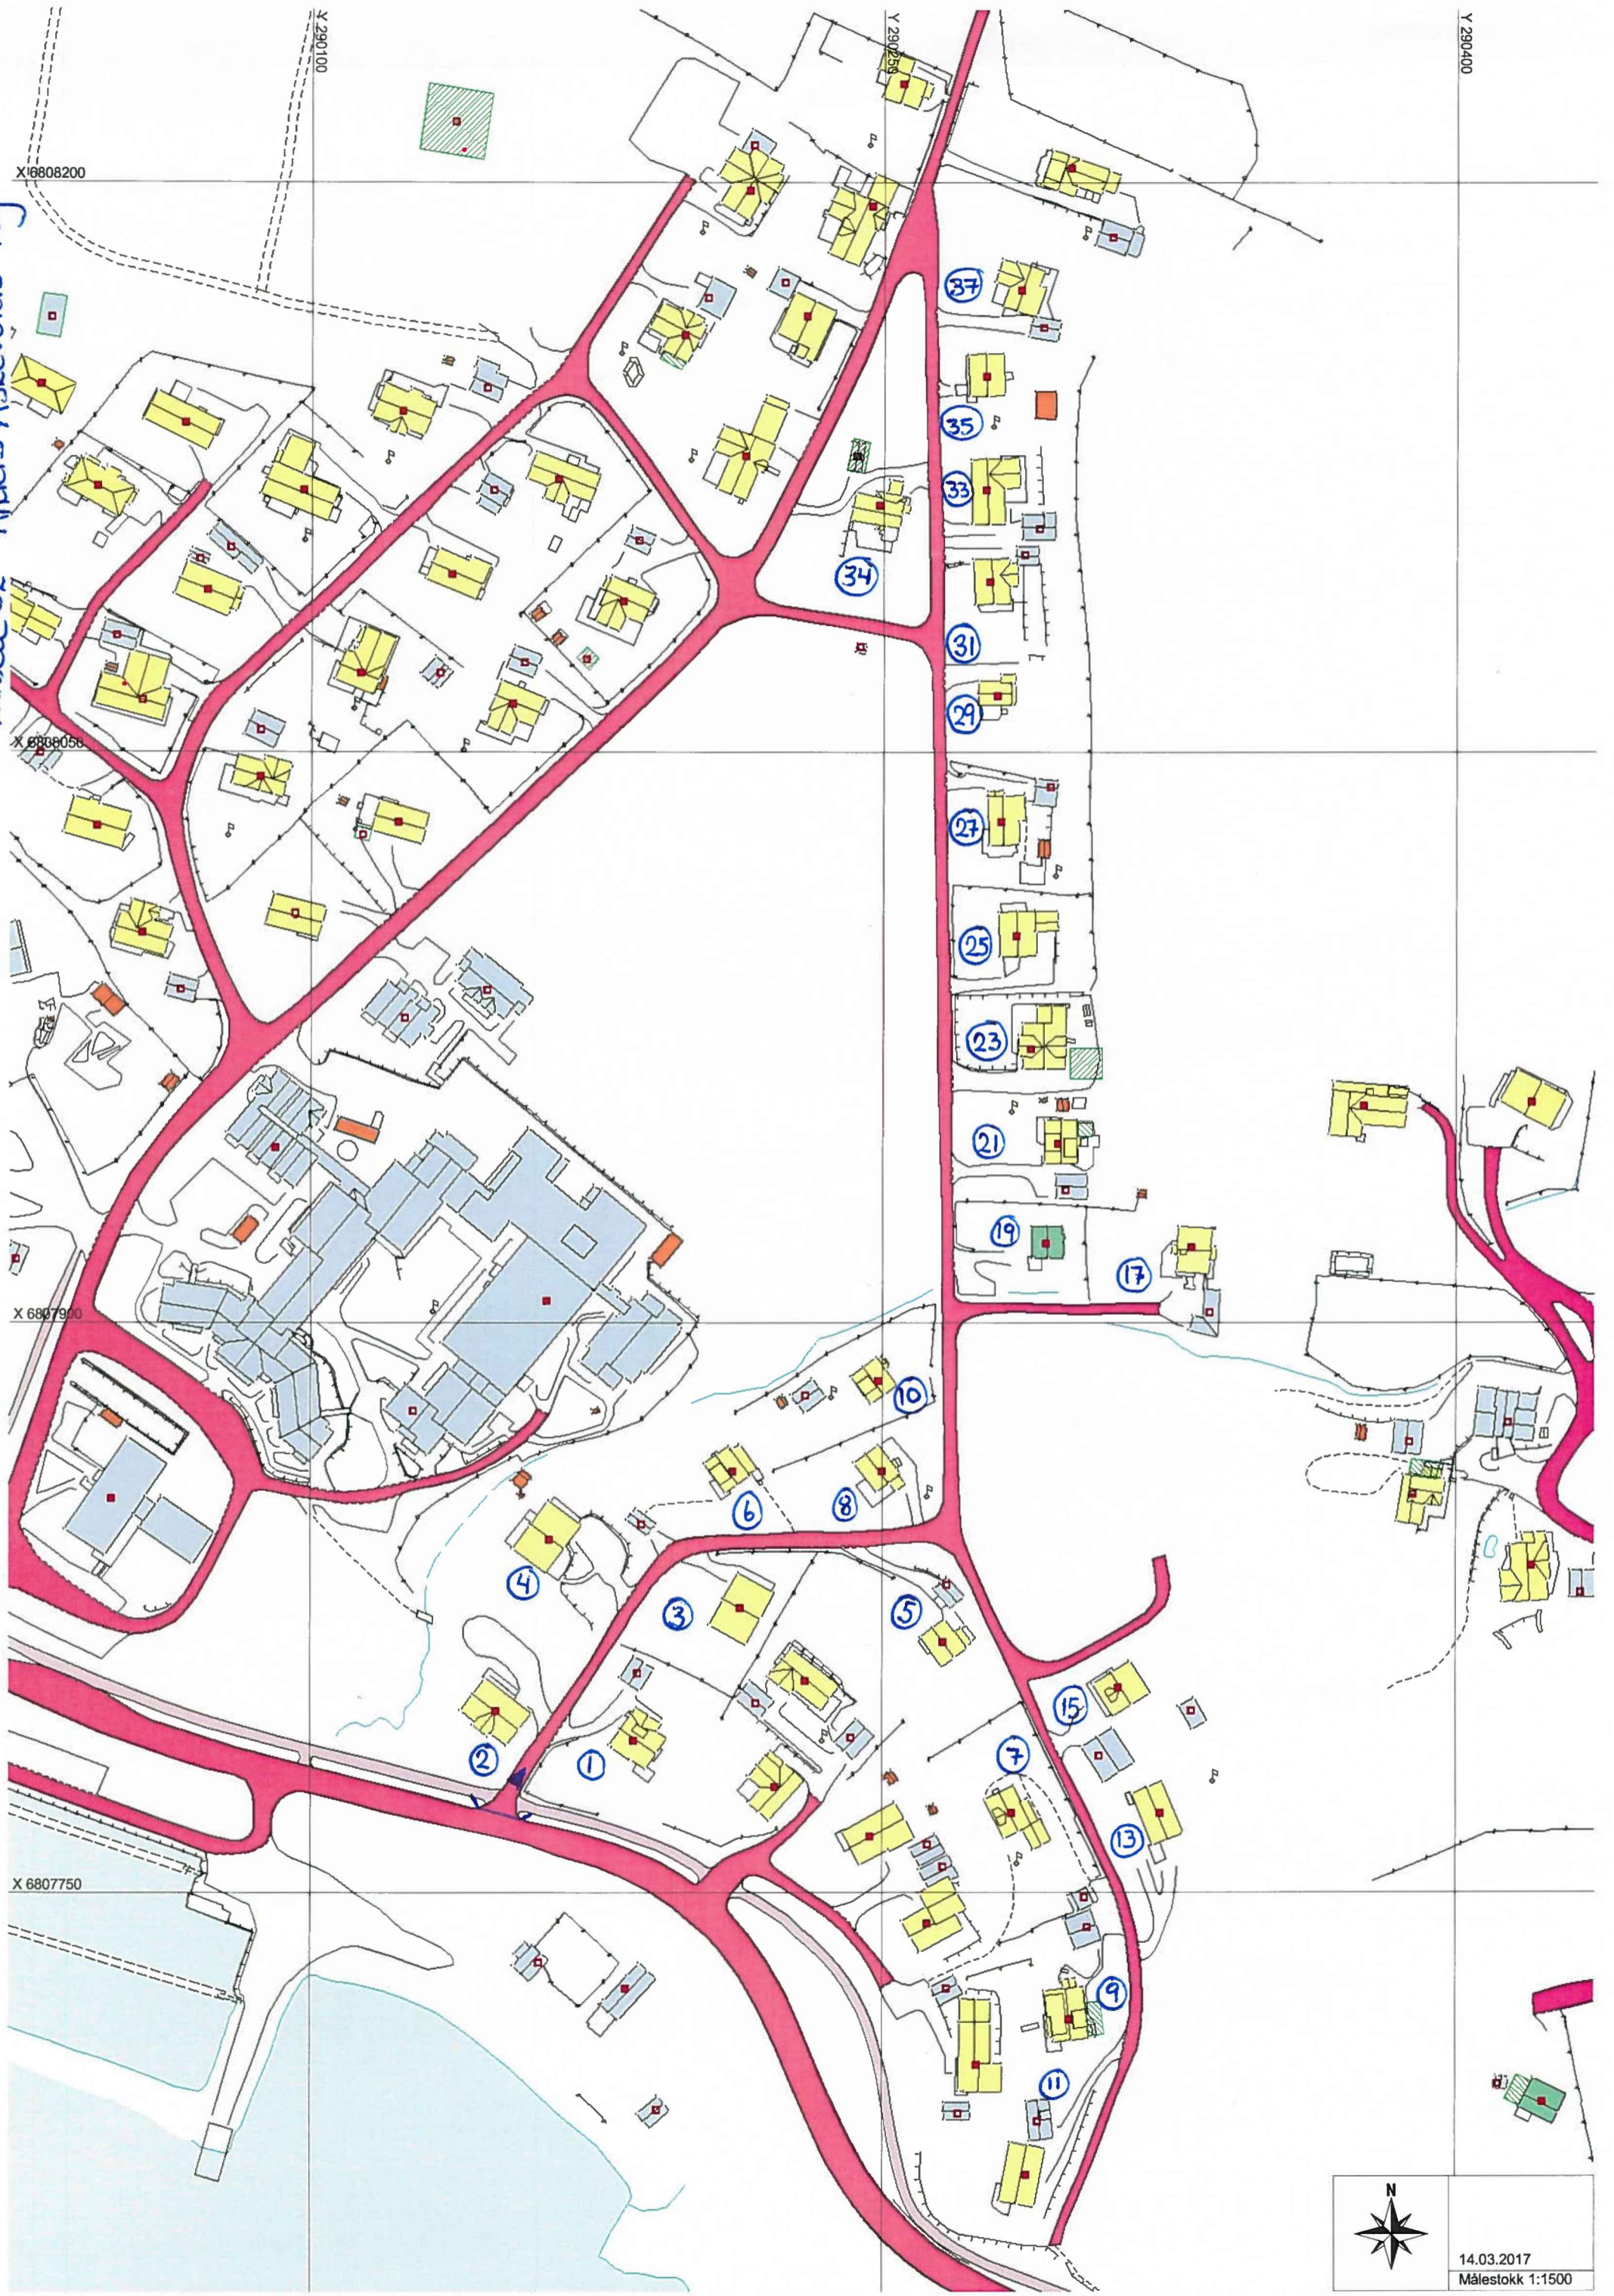

Parsell 32
Anders Askevolds veg

	14.03.2017 Målestokk 1:1500
---	--------------------------------