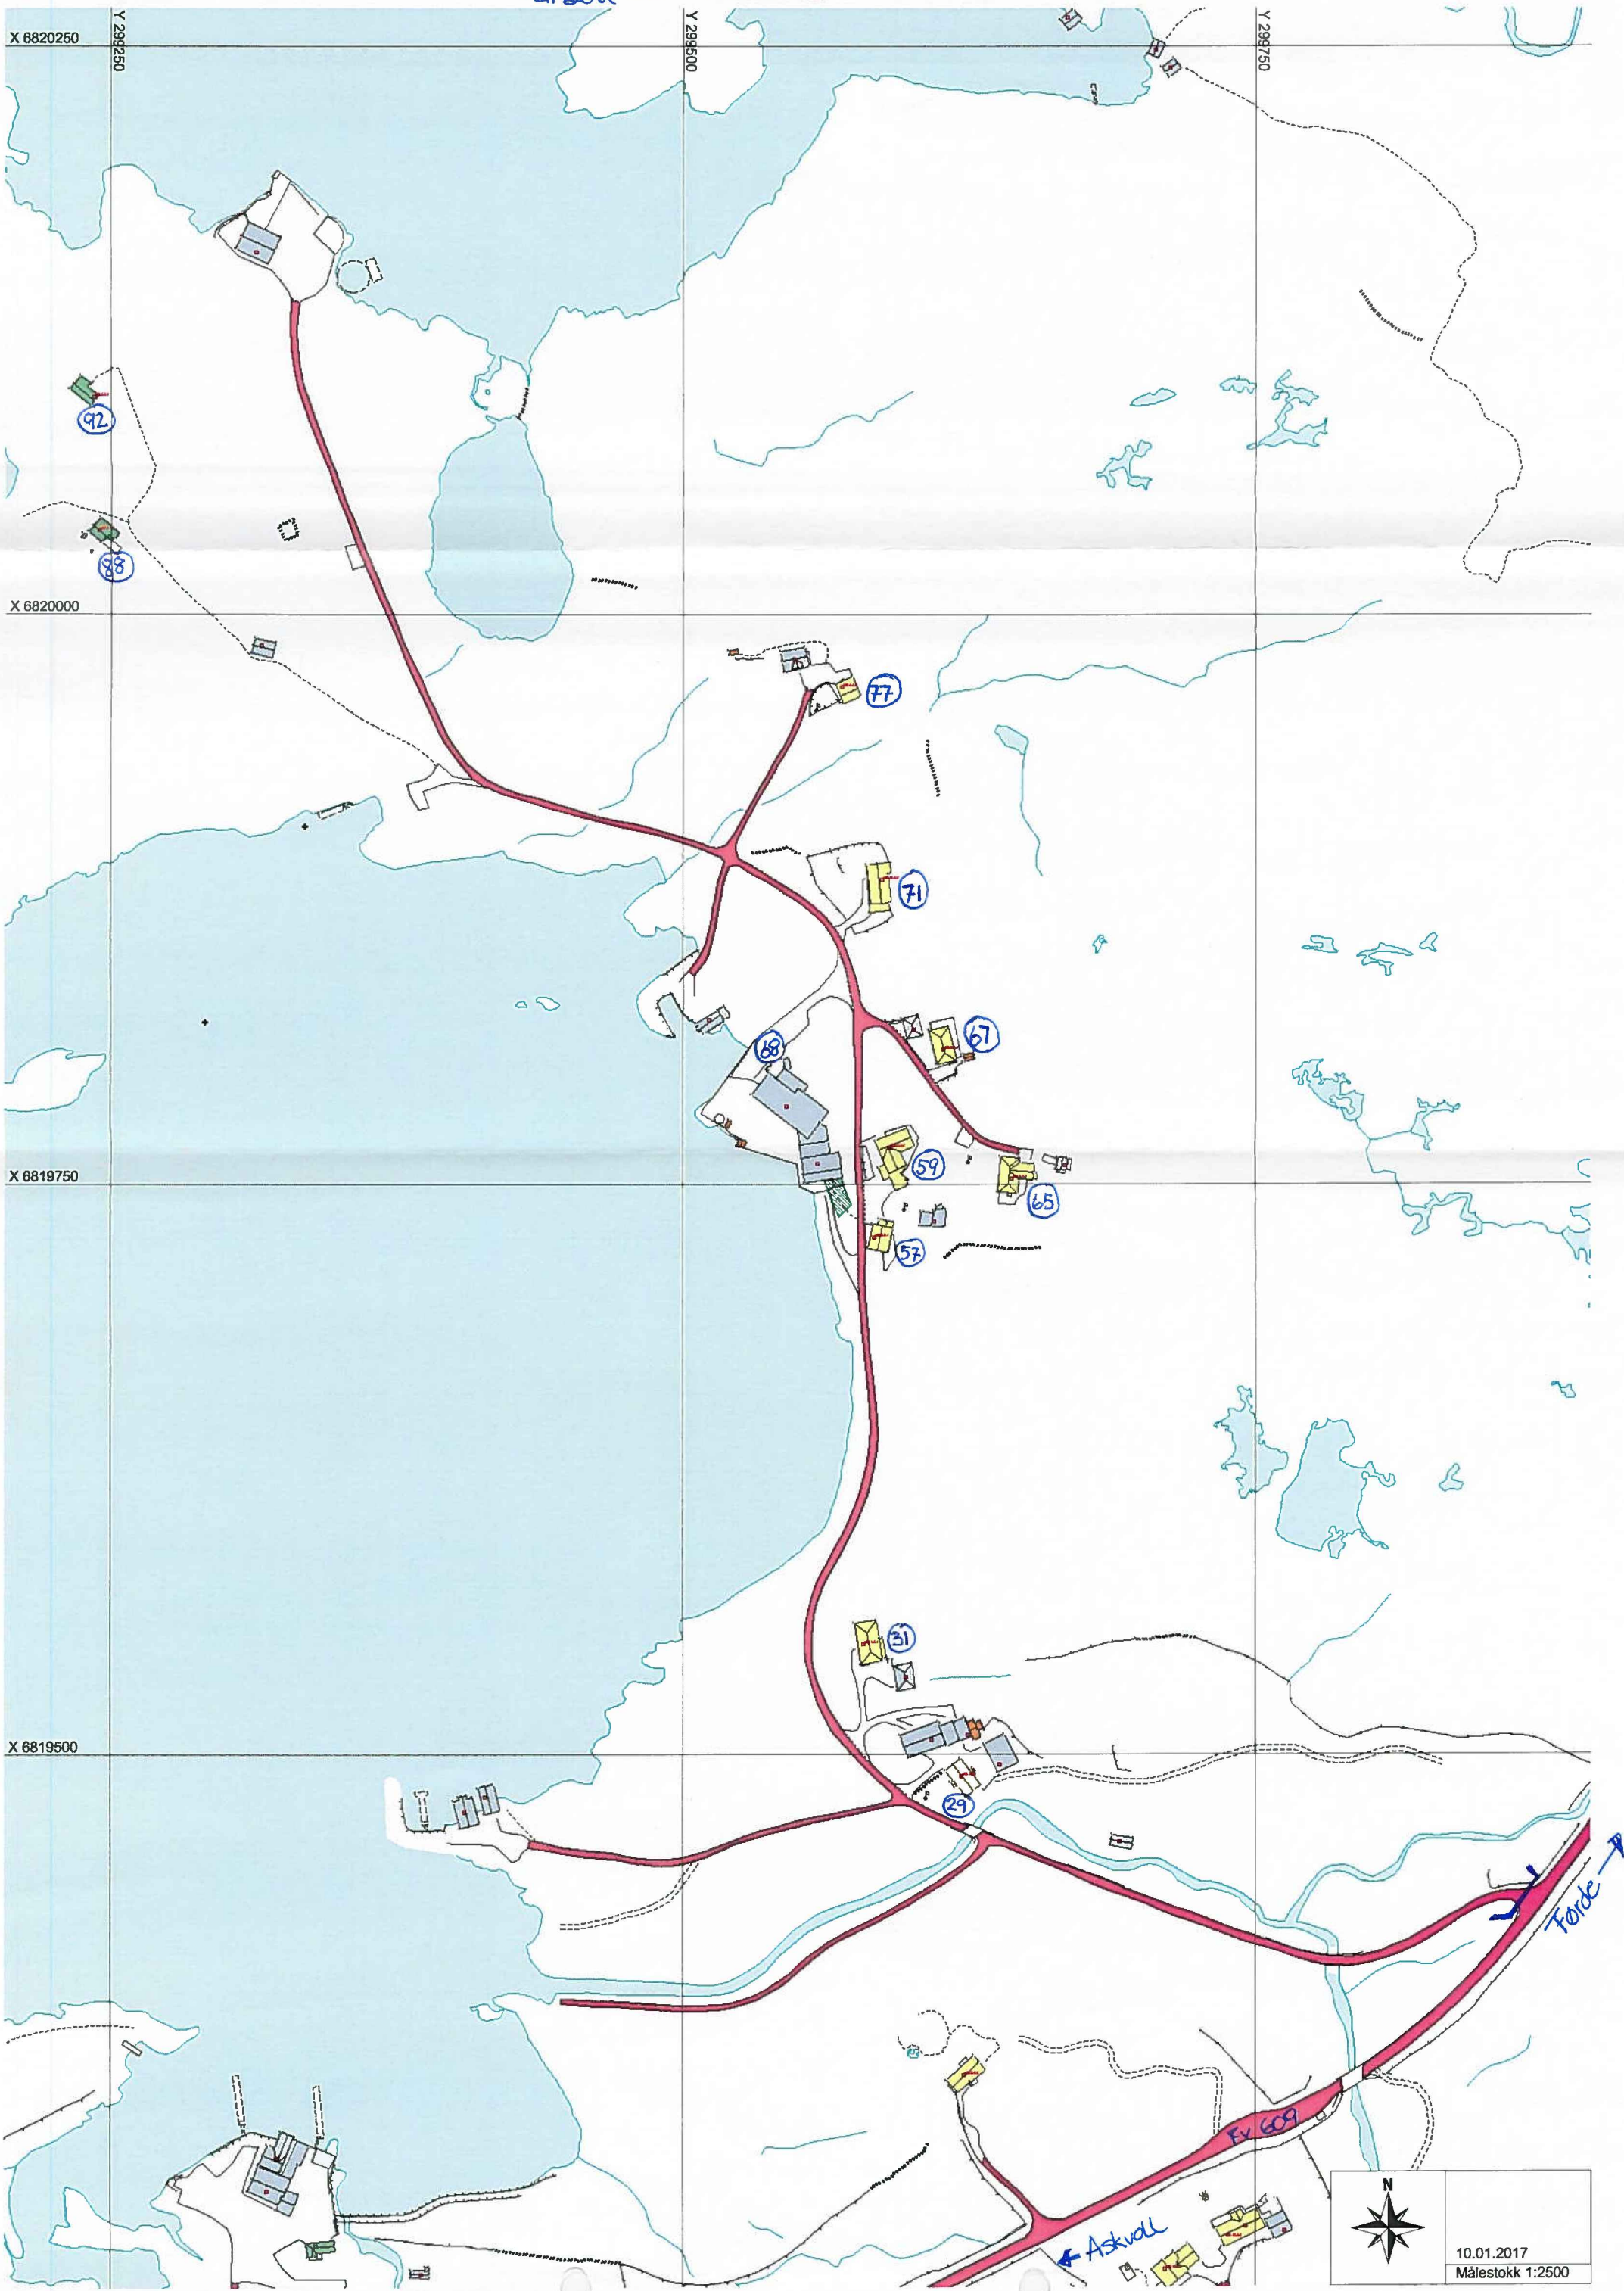

Parsell 25 Norruka

X 6820250

Y 299250

Y 299500

Y 299750

X 6820000

X 6819750

X 6819500

N

10.01.2017
Målestokk 1:2500