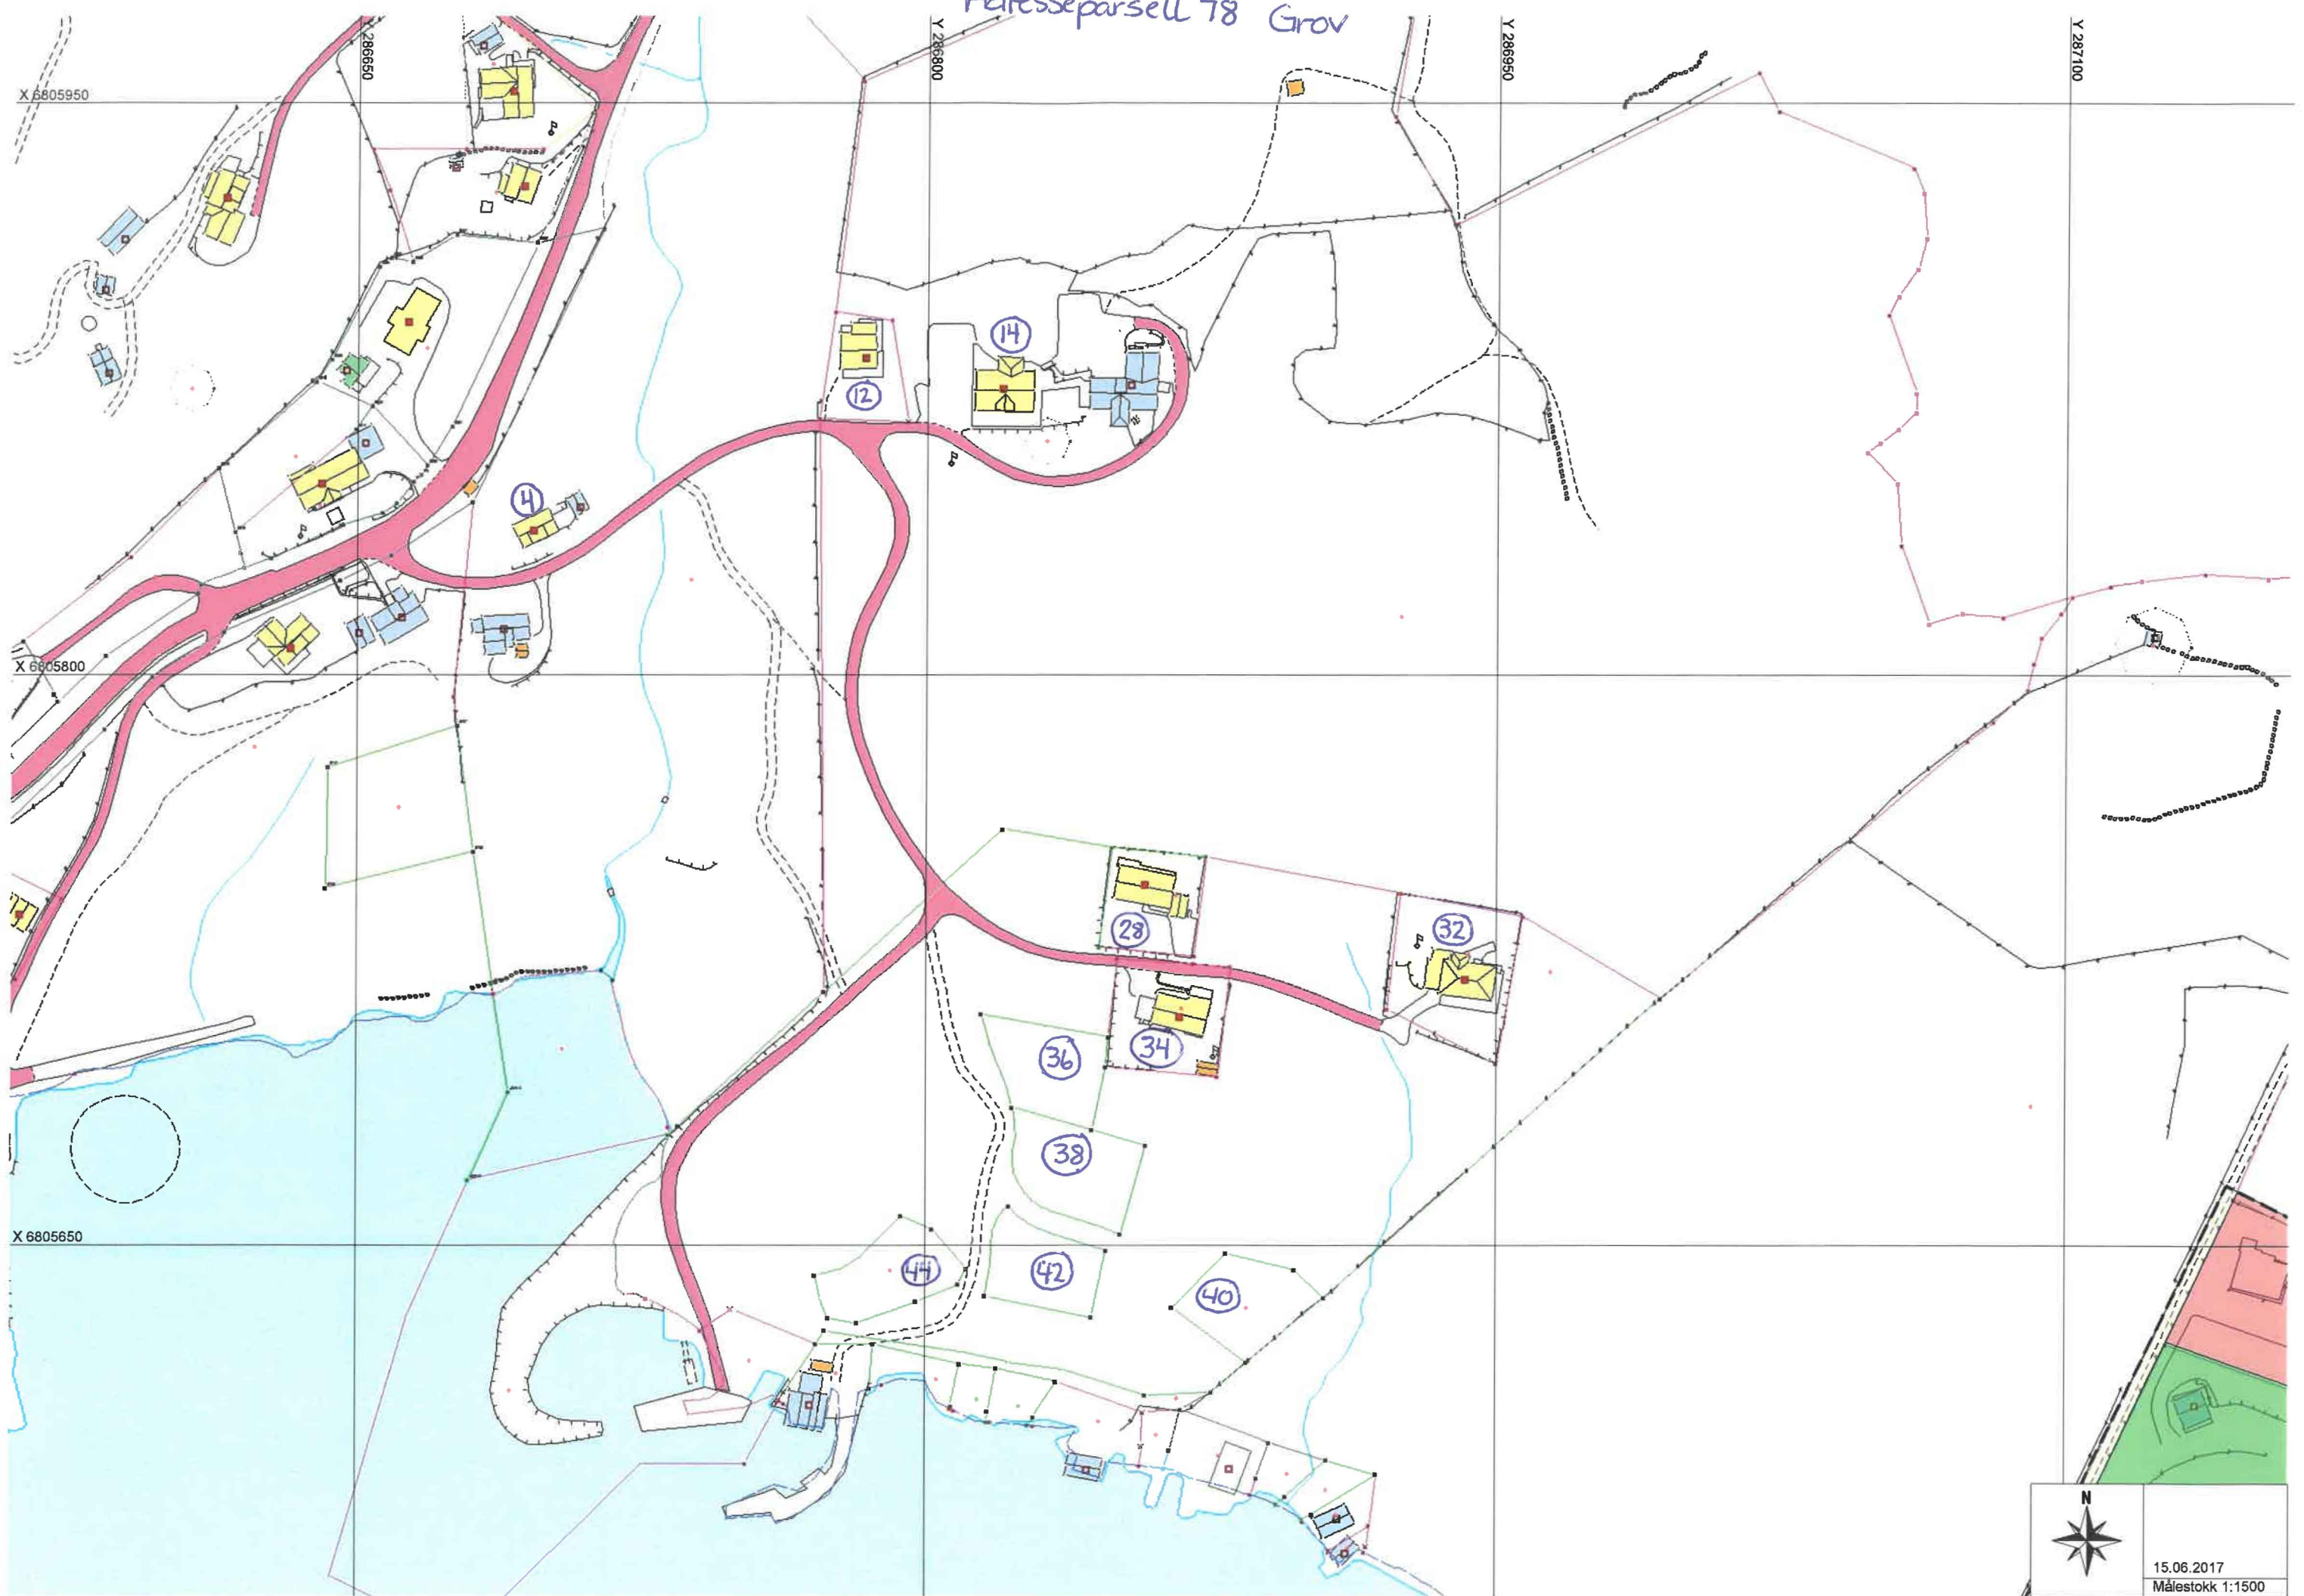

Adresseparsell 78 Grov

X 6805950

Y 286650

Y 286800

Y 286950

Y 287100

X 6805800

X 6805650

15.06.2017
Målestokk 1:1500