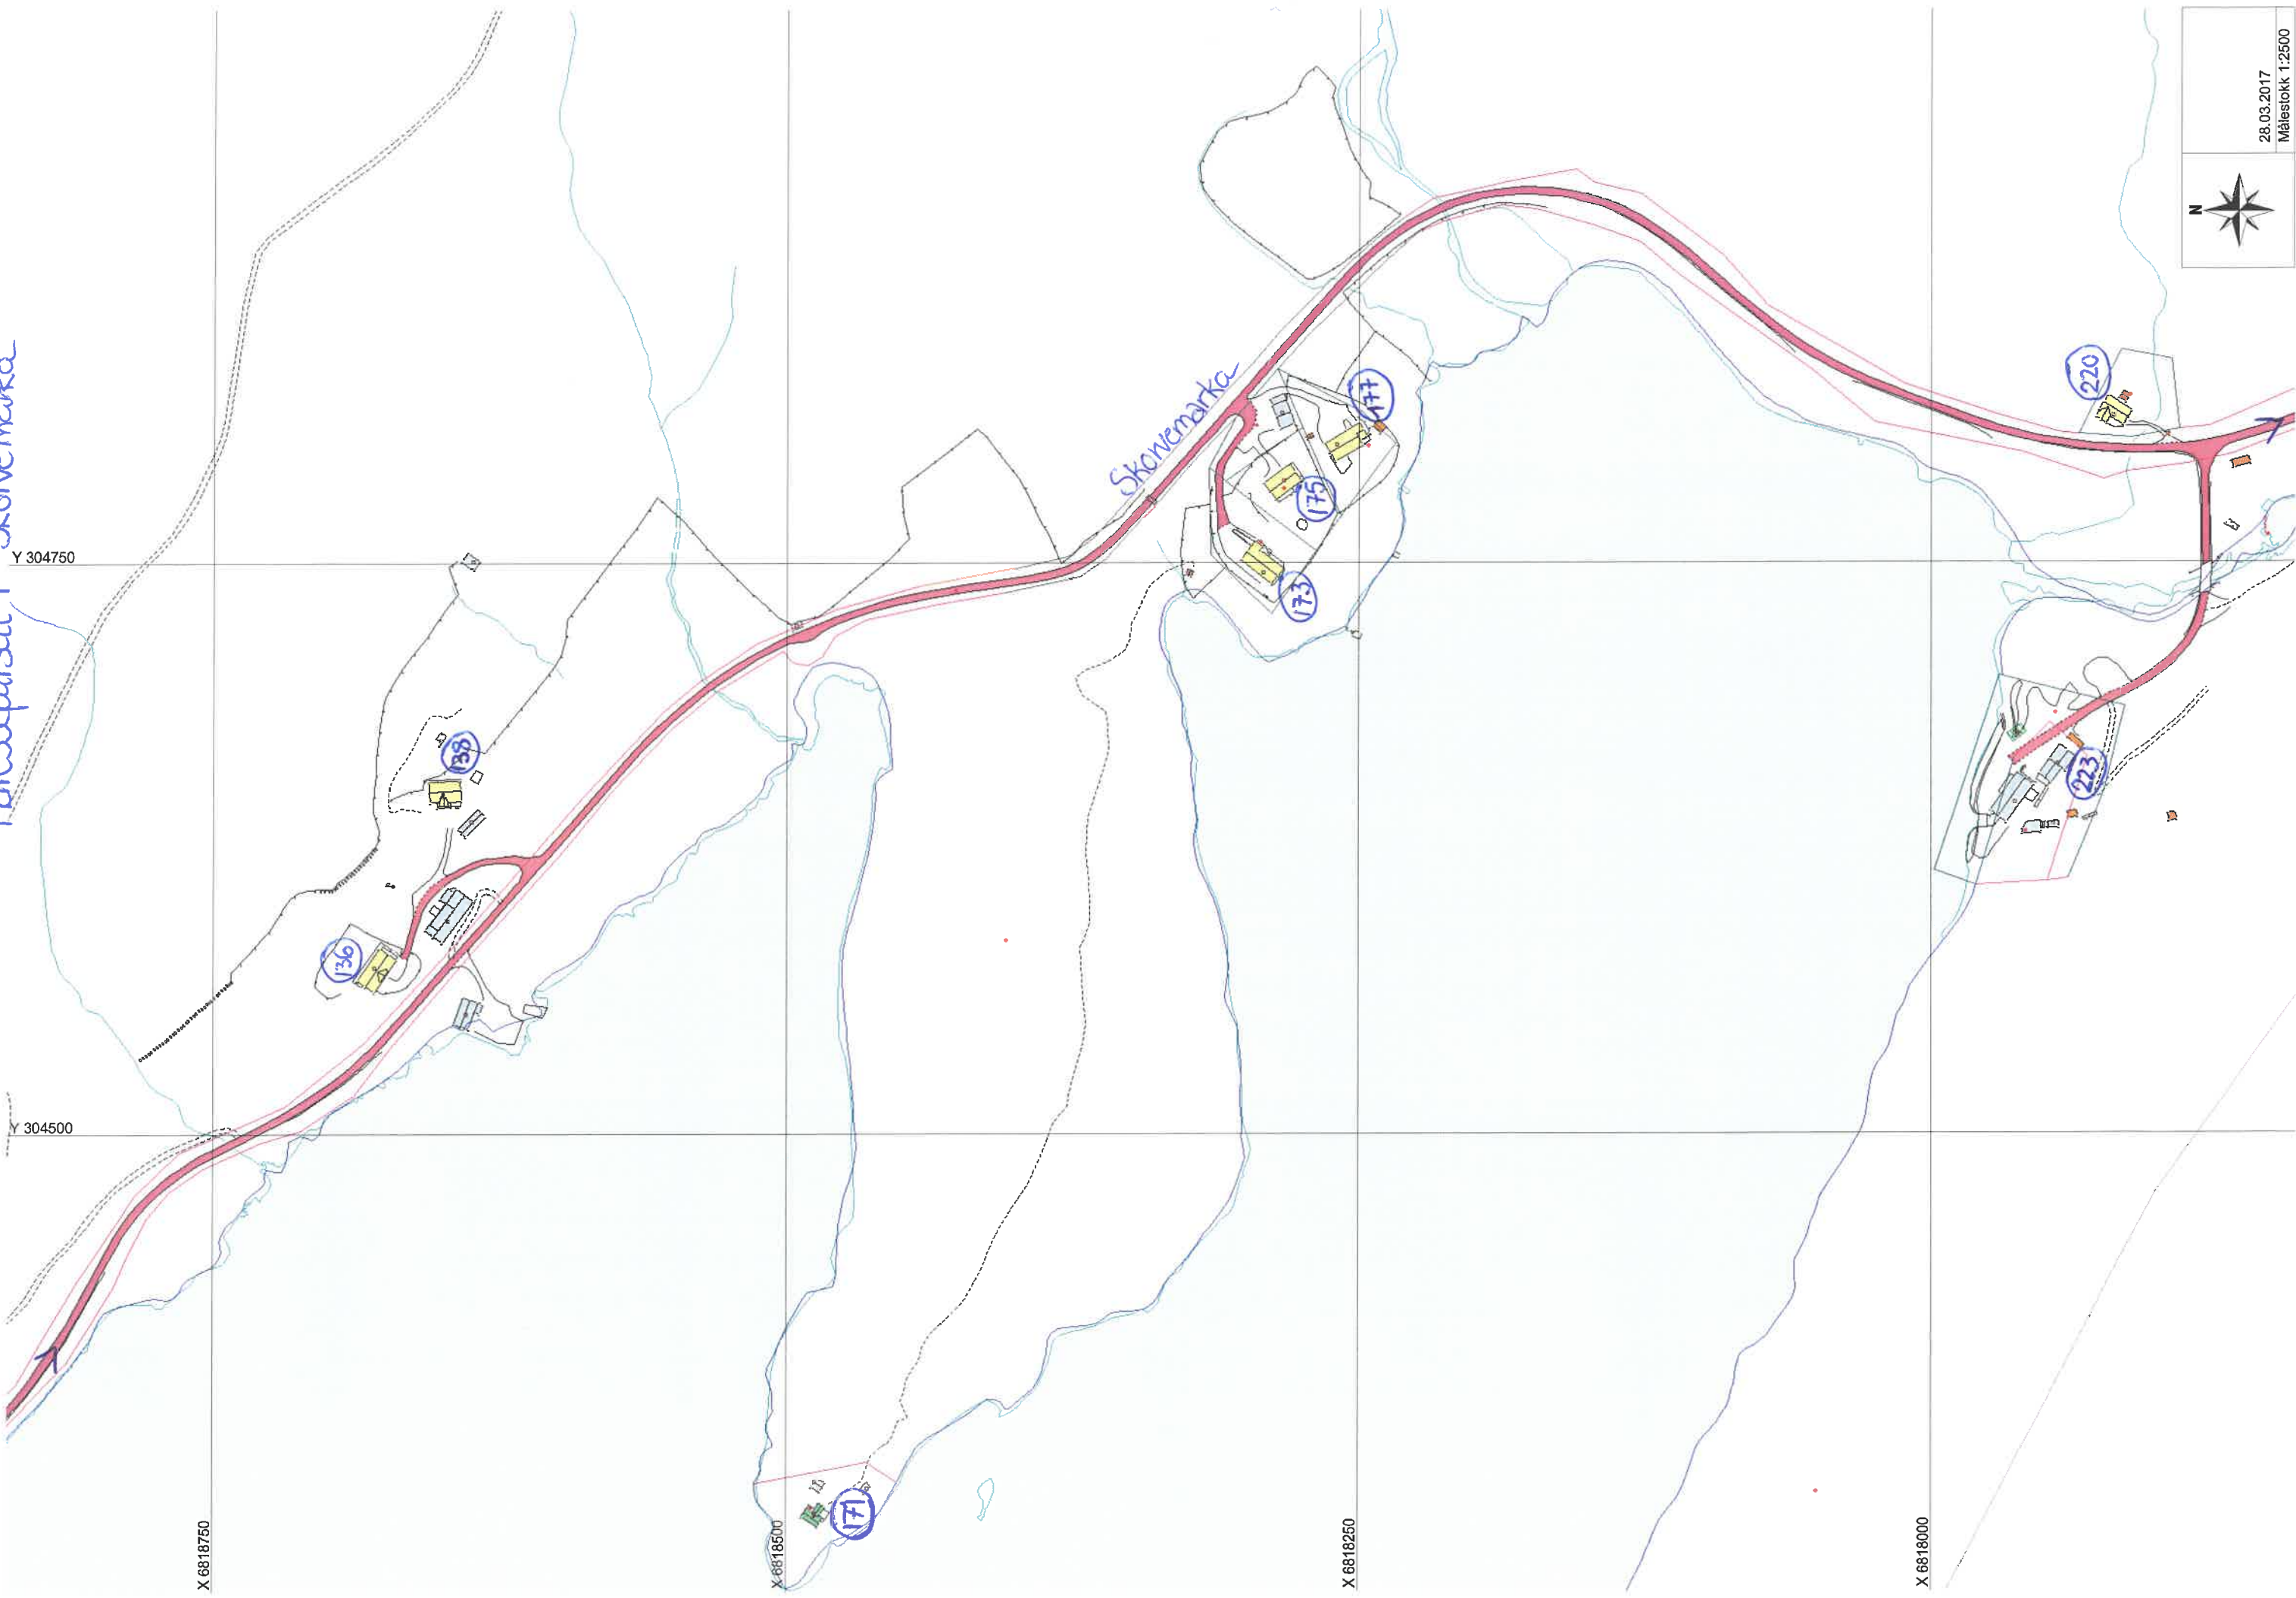

Adressparsell 4 Skovemarka

Y 304750

Y 304500

X 6818750

X 6818500

X 6818250

X 6818000

28.03.2017
Målestokk 1:2500

Adressparsell H Skotvemarka

Målestokk 1:3000
10.04.2017

Y 304200

Y 303900

Y 303600

Y 303300

X 817200

X 816900

X 816600