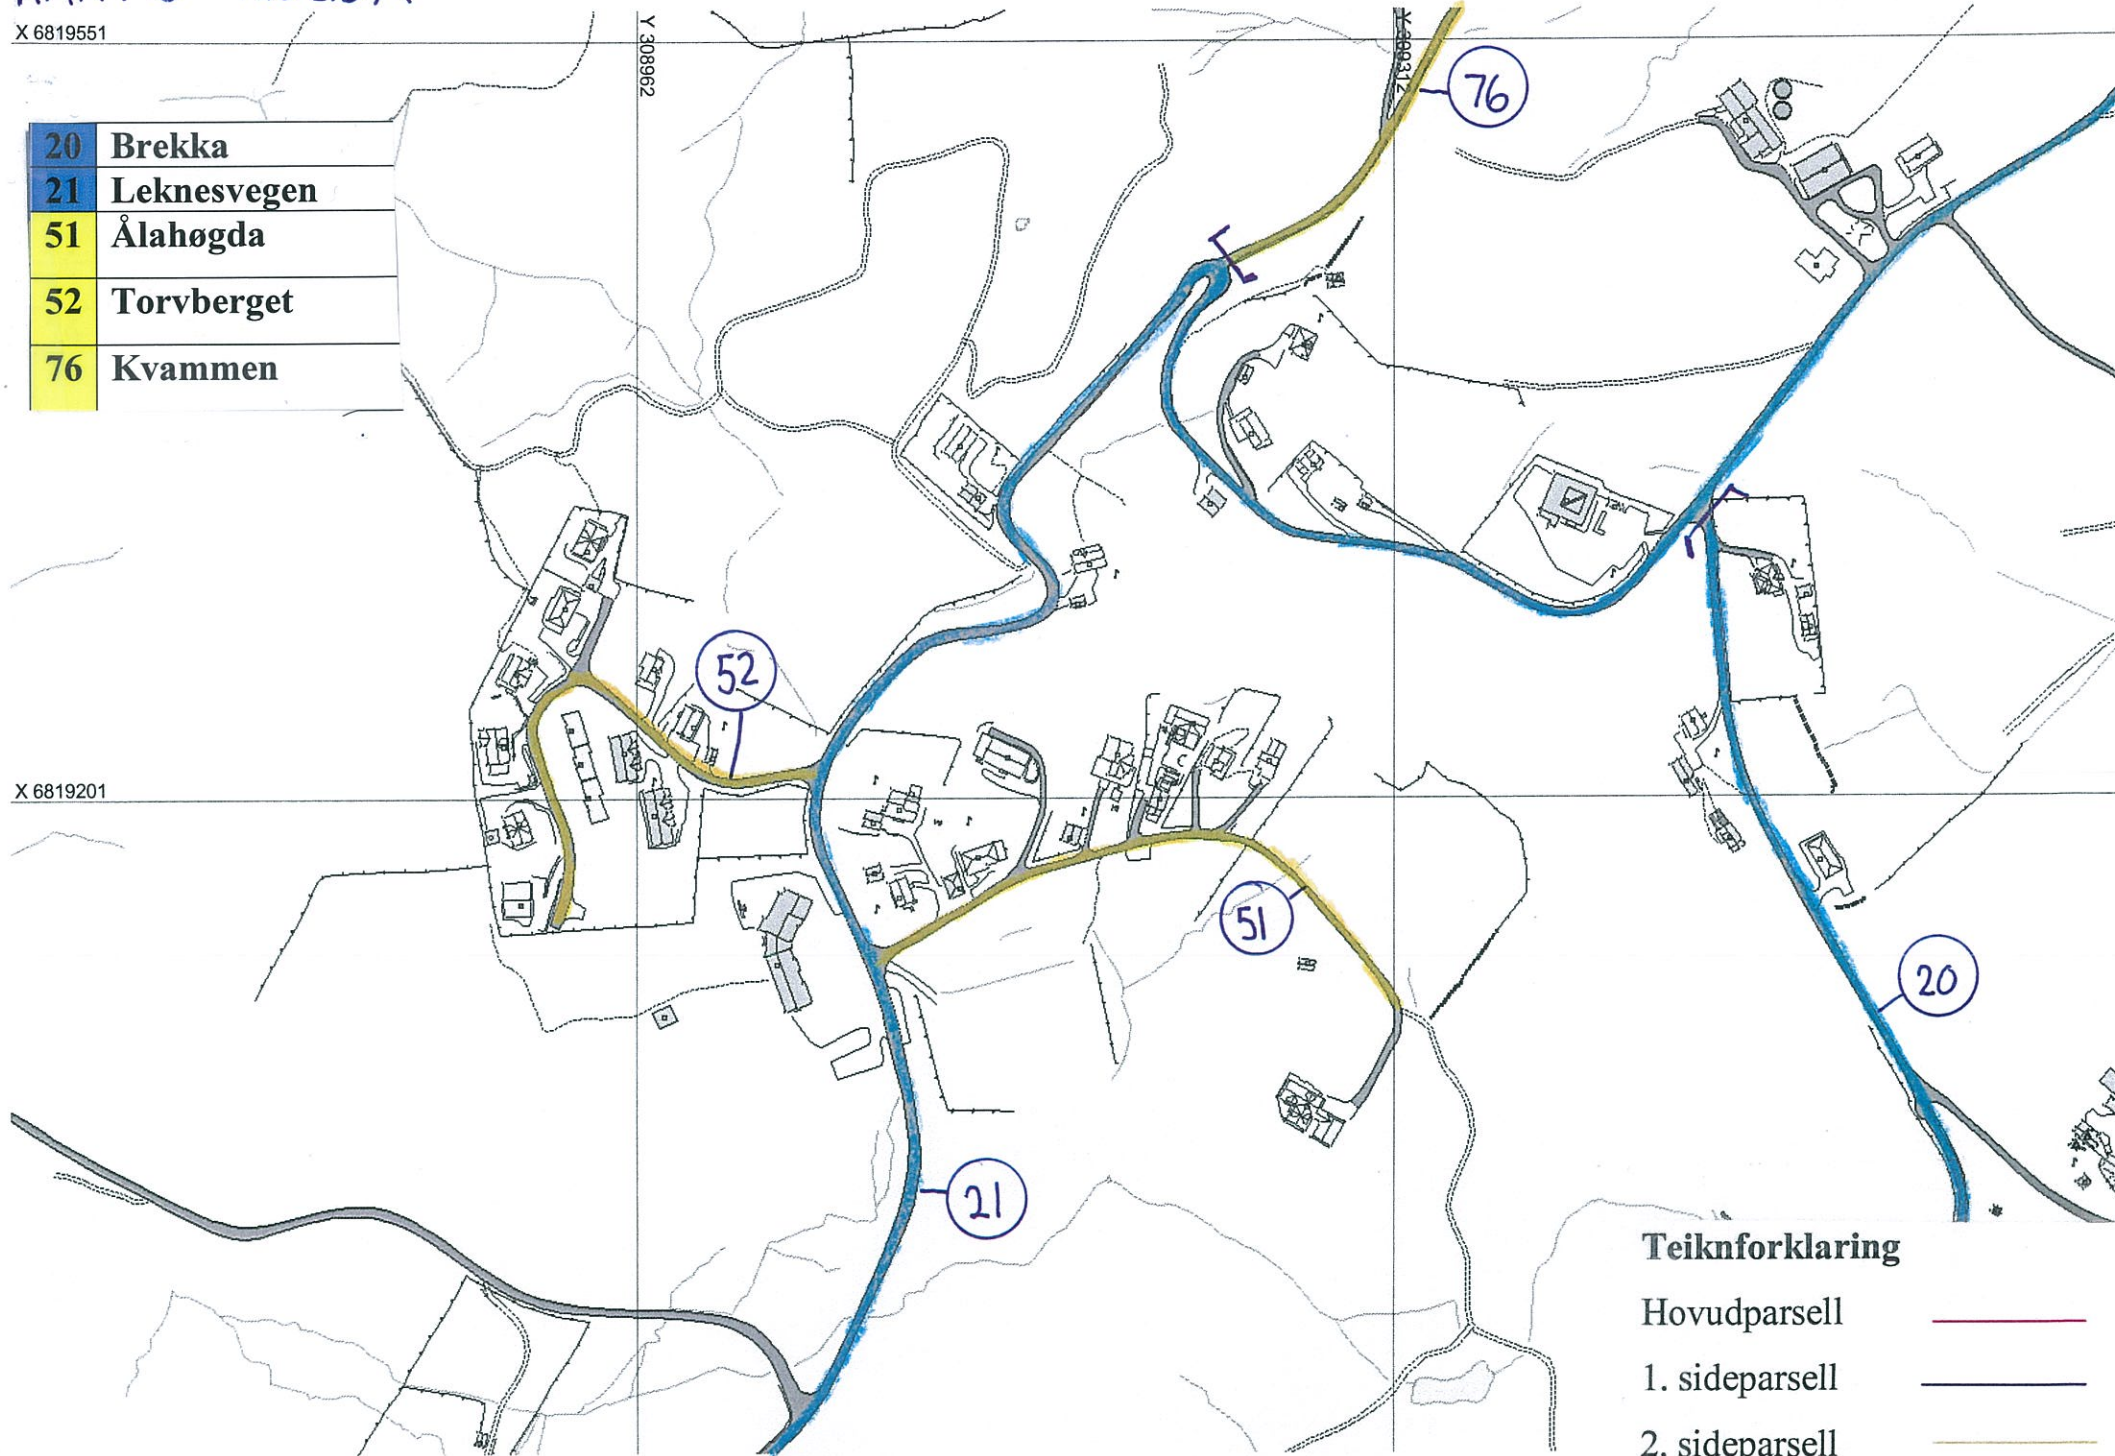

# KART 3 HØGDA

X 6819551

20	Brekka
21	Leknesvegen
51	Ålahøgda
52	Torvberget
76	Kvammen

X 6819201

## Teiknforklaring

- Hovudparsell 
- 1. sideparsell 
- 2. sideparsell 
- Områdenarsell 

30.05.2016