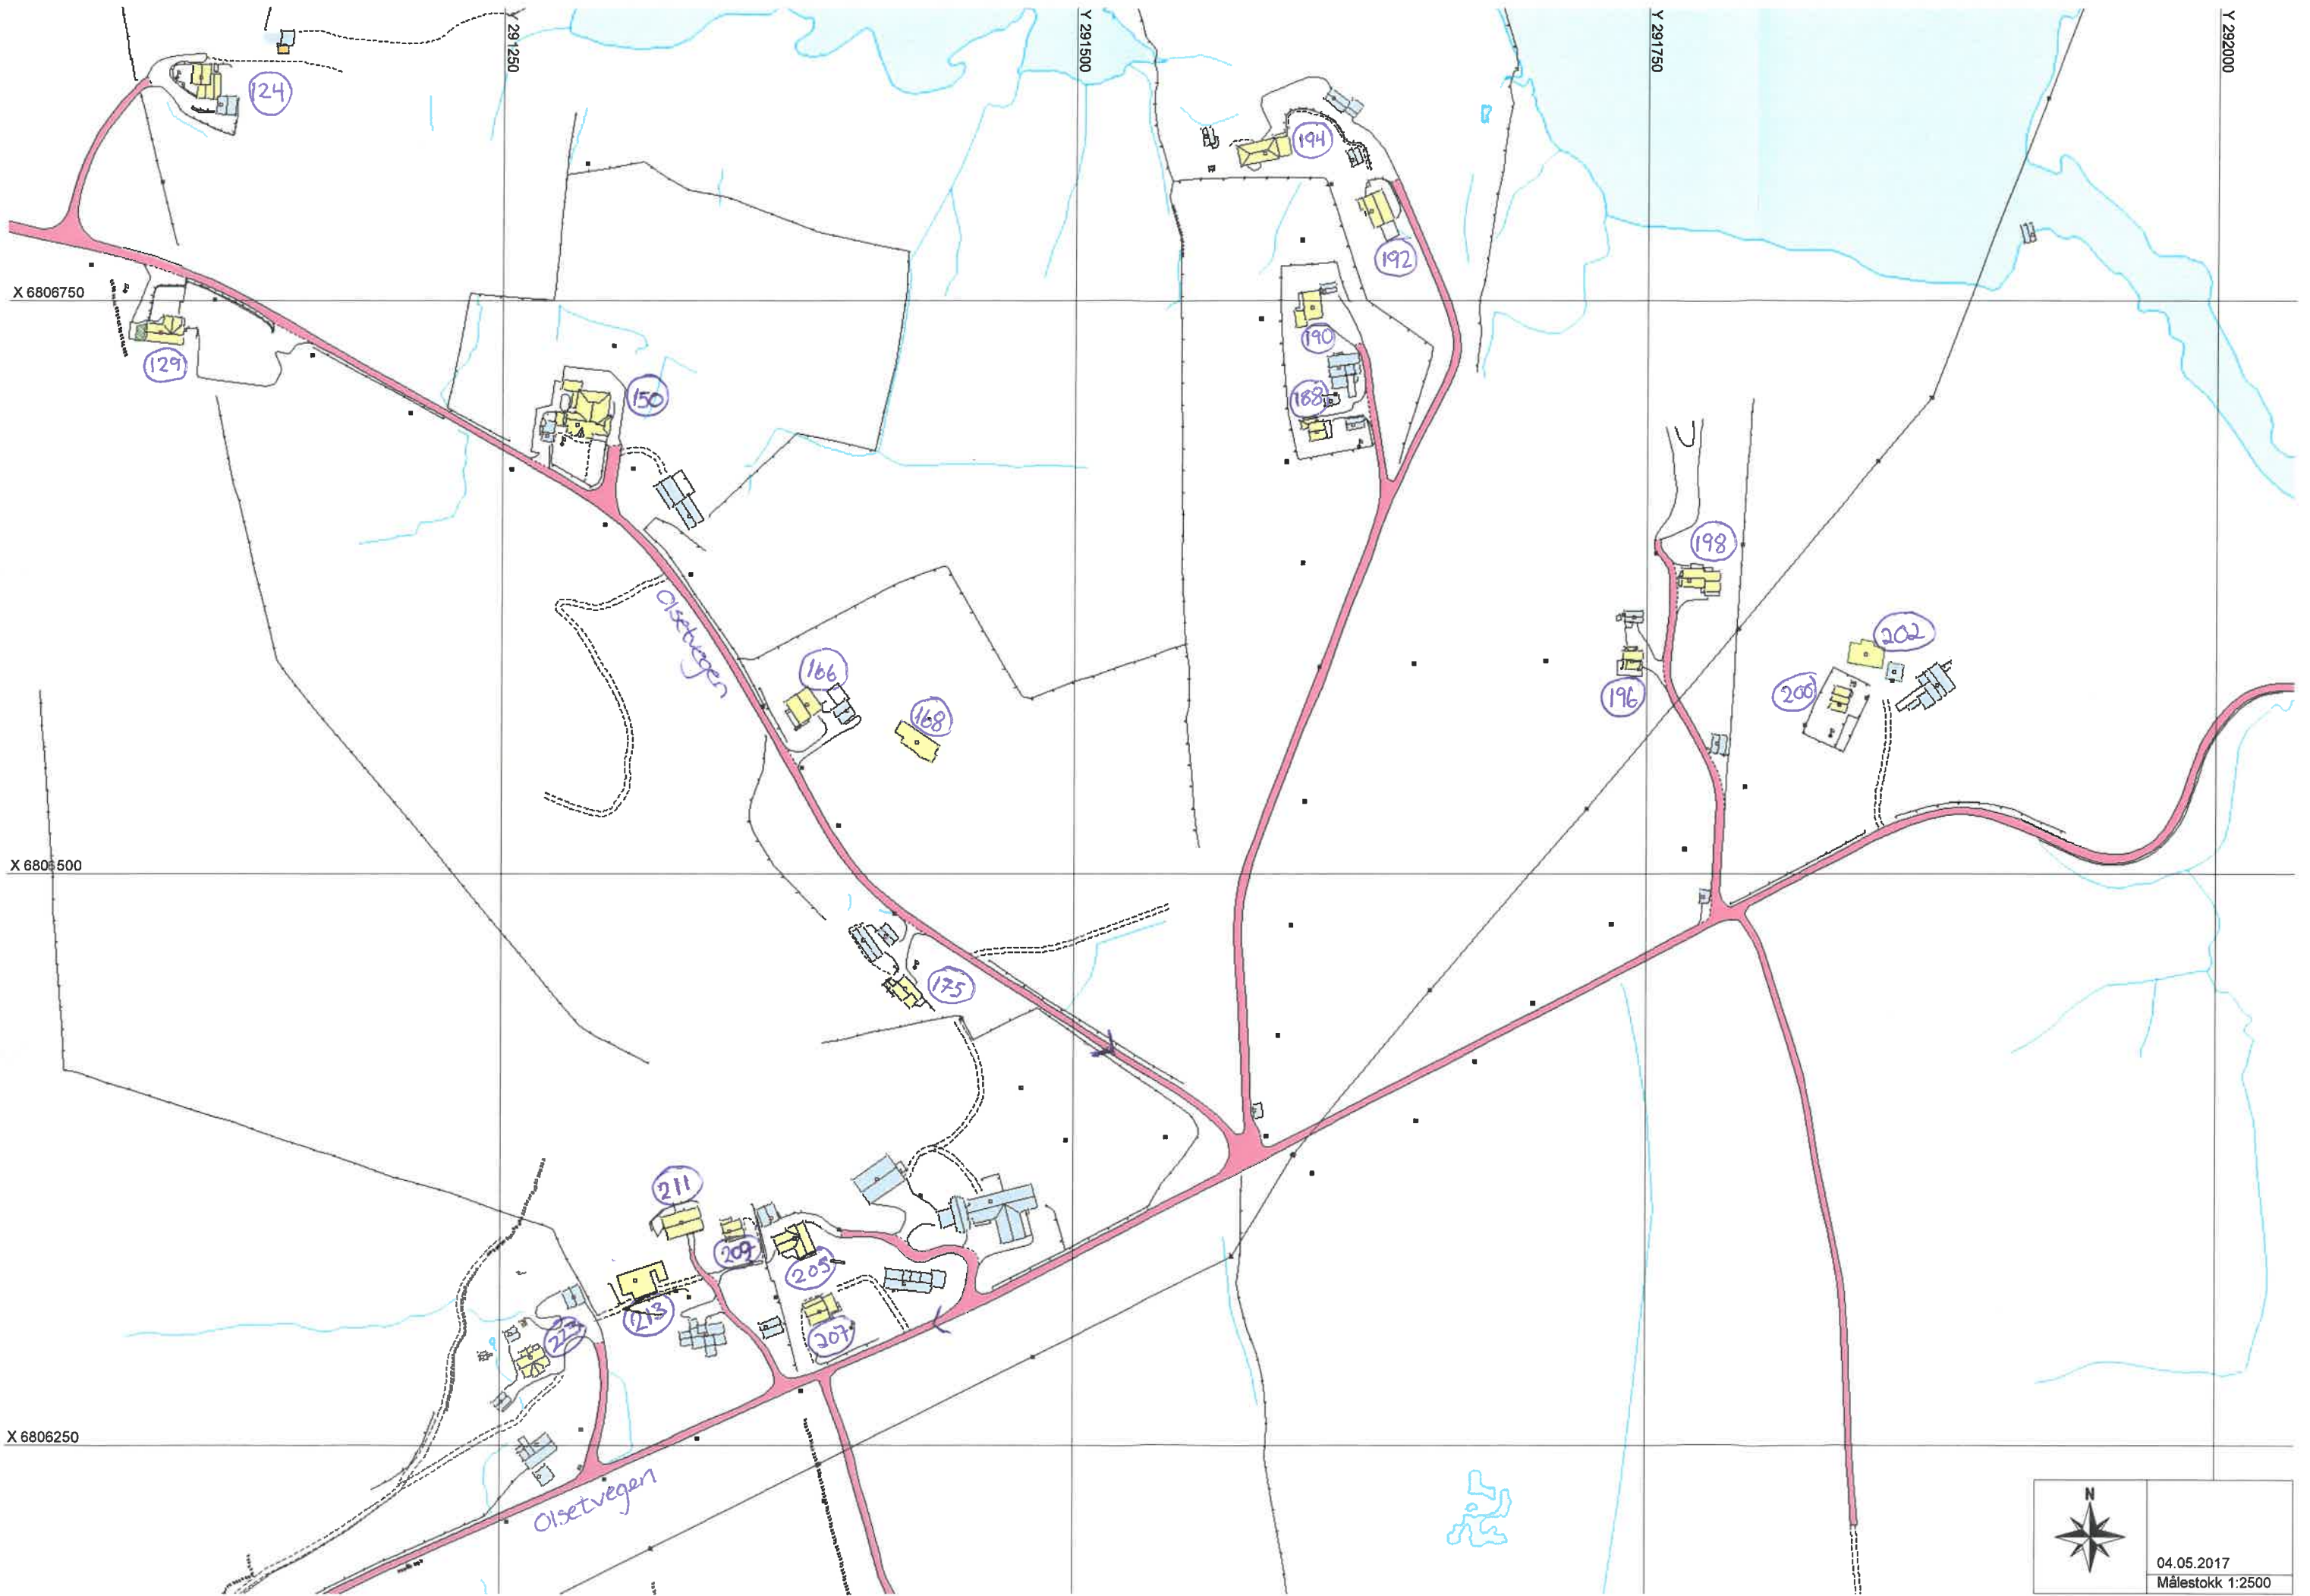

Adress arsell 30

04.05.2017  
Målestokk 1:2500

05.05.2017  
Målestokk 1:3000