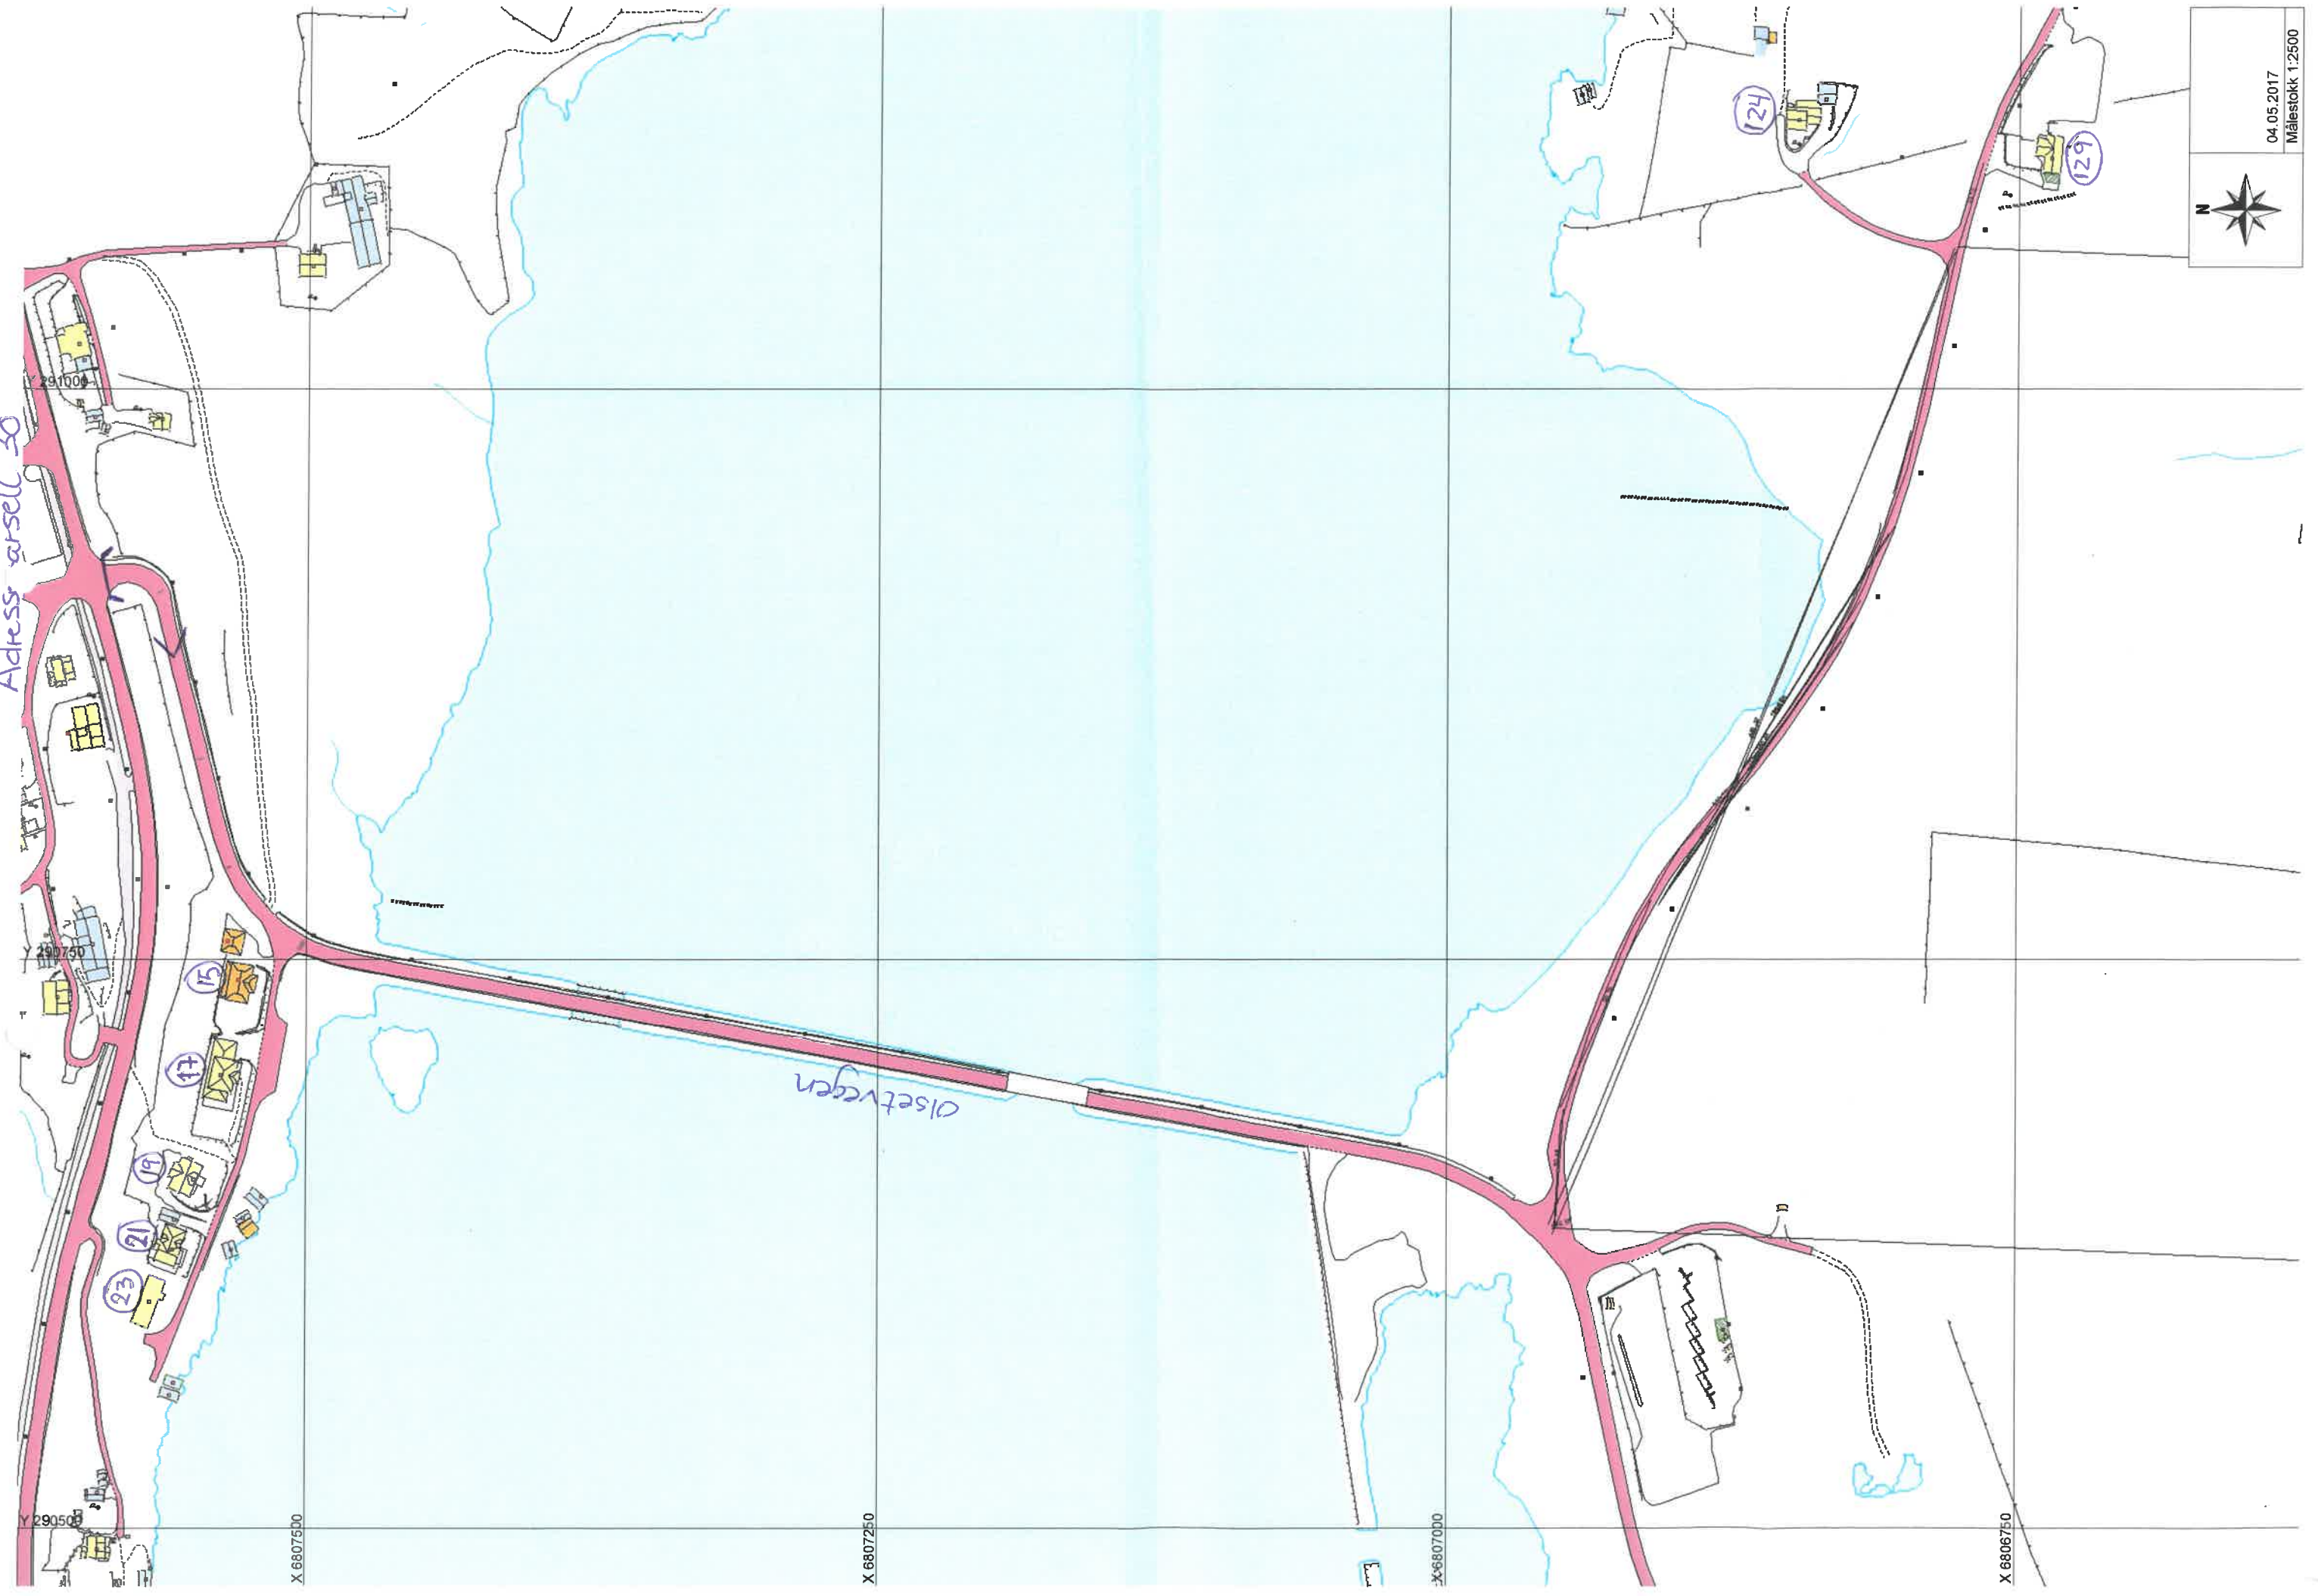

Adress arsell 30

04.05.2017  
Målestokk 1:2500

05.05.2017  
Målestokk 1:3000