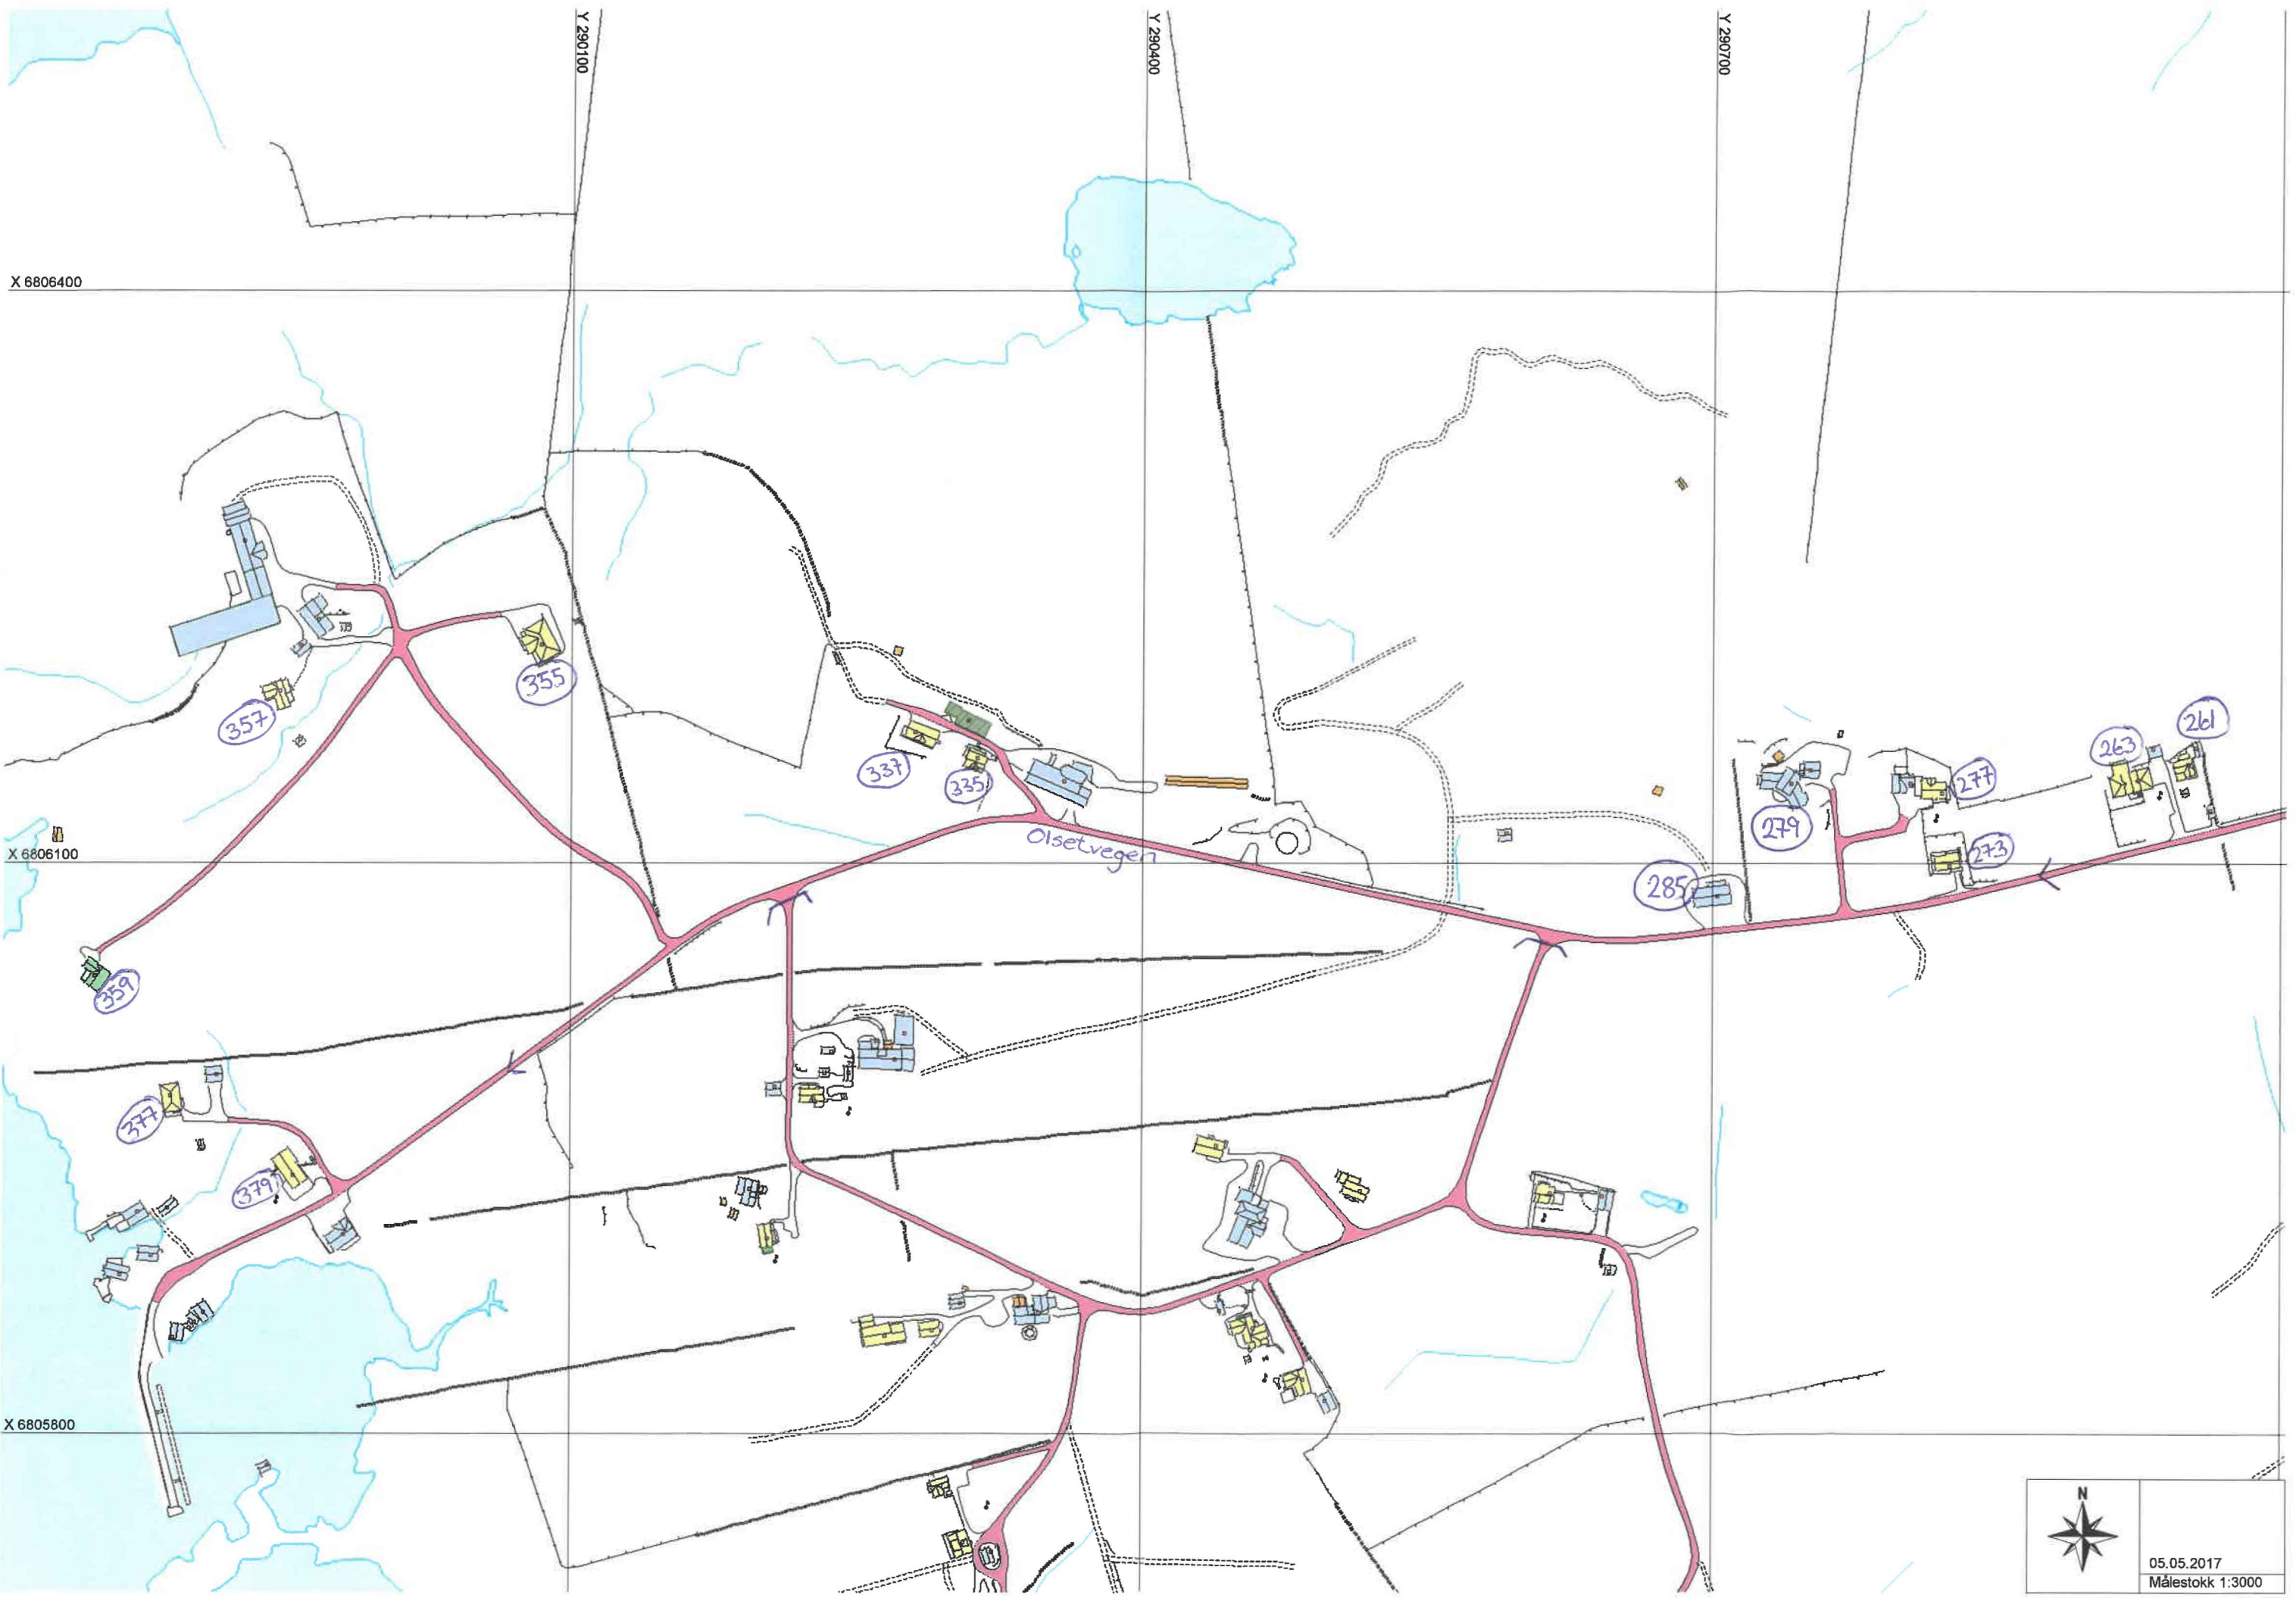

Adress arsell 30

04.05.2017  
Målestokk 1:2500

05.05.2017  
Målestokk 1:3000