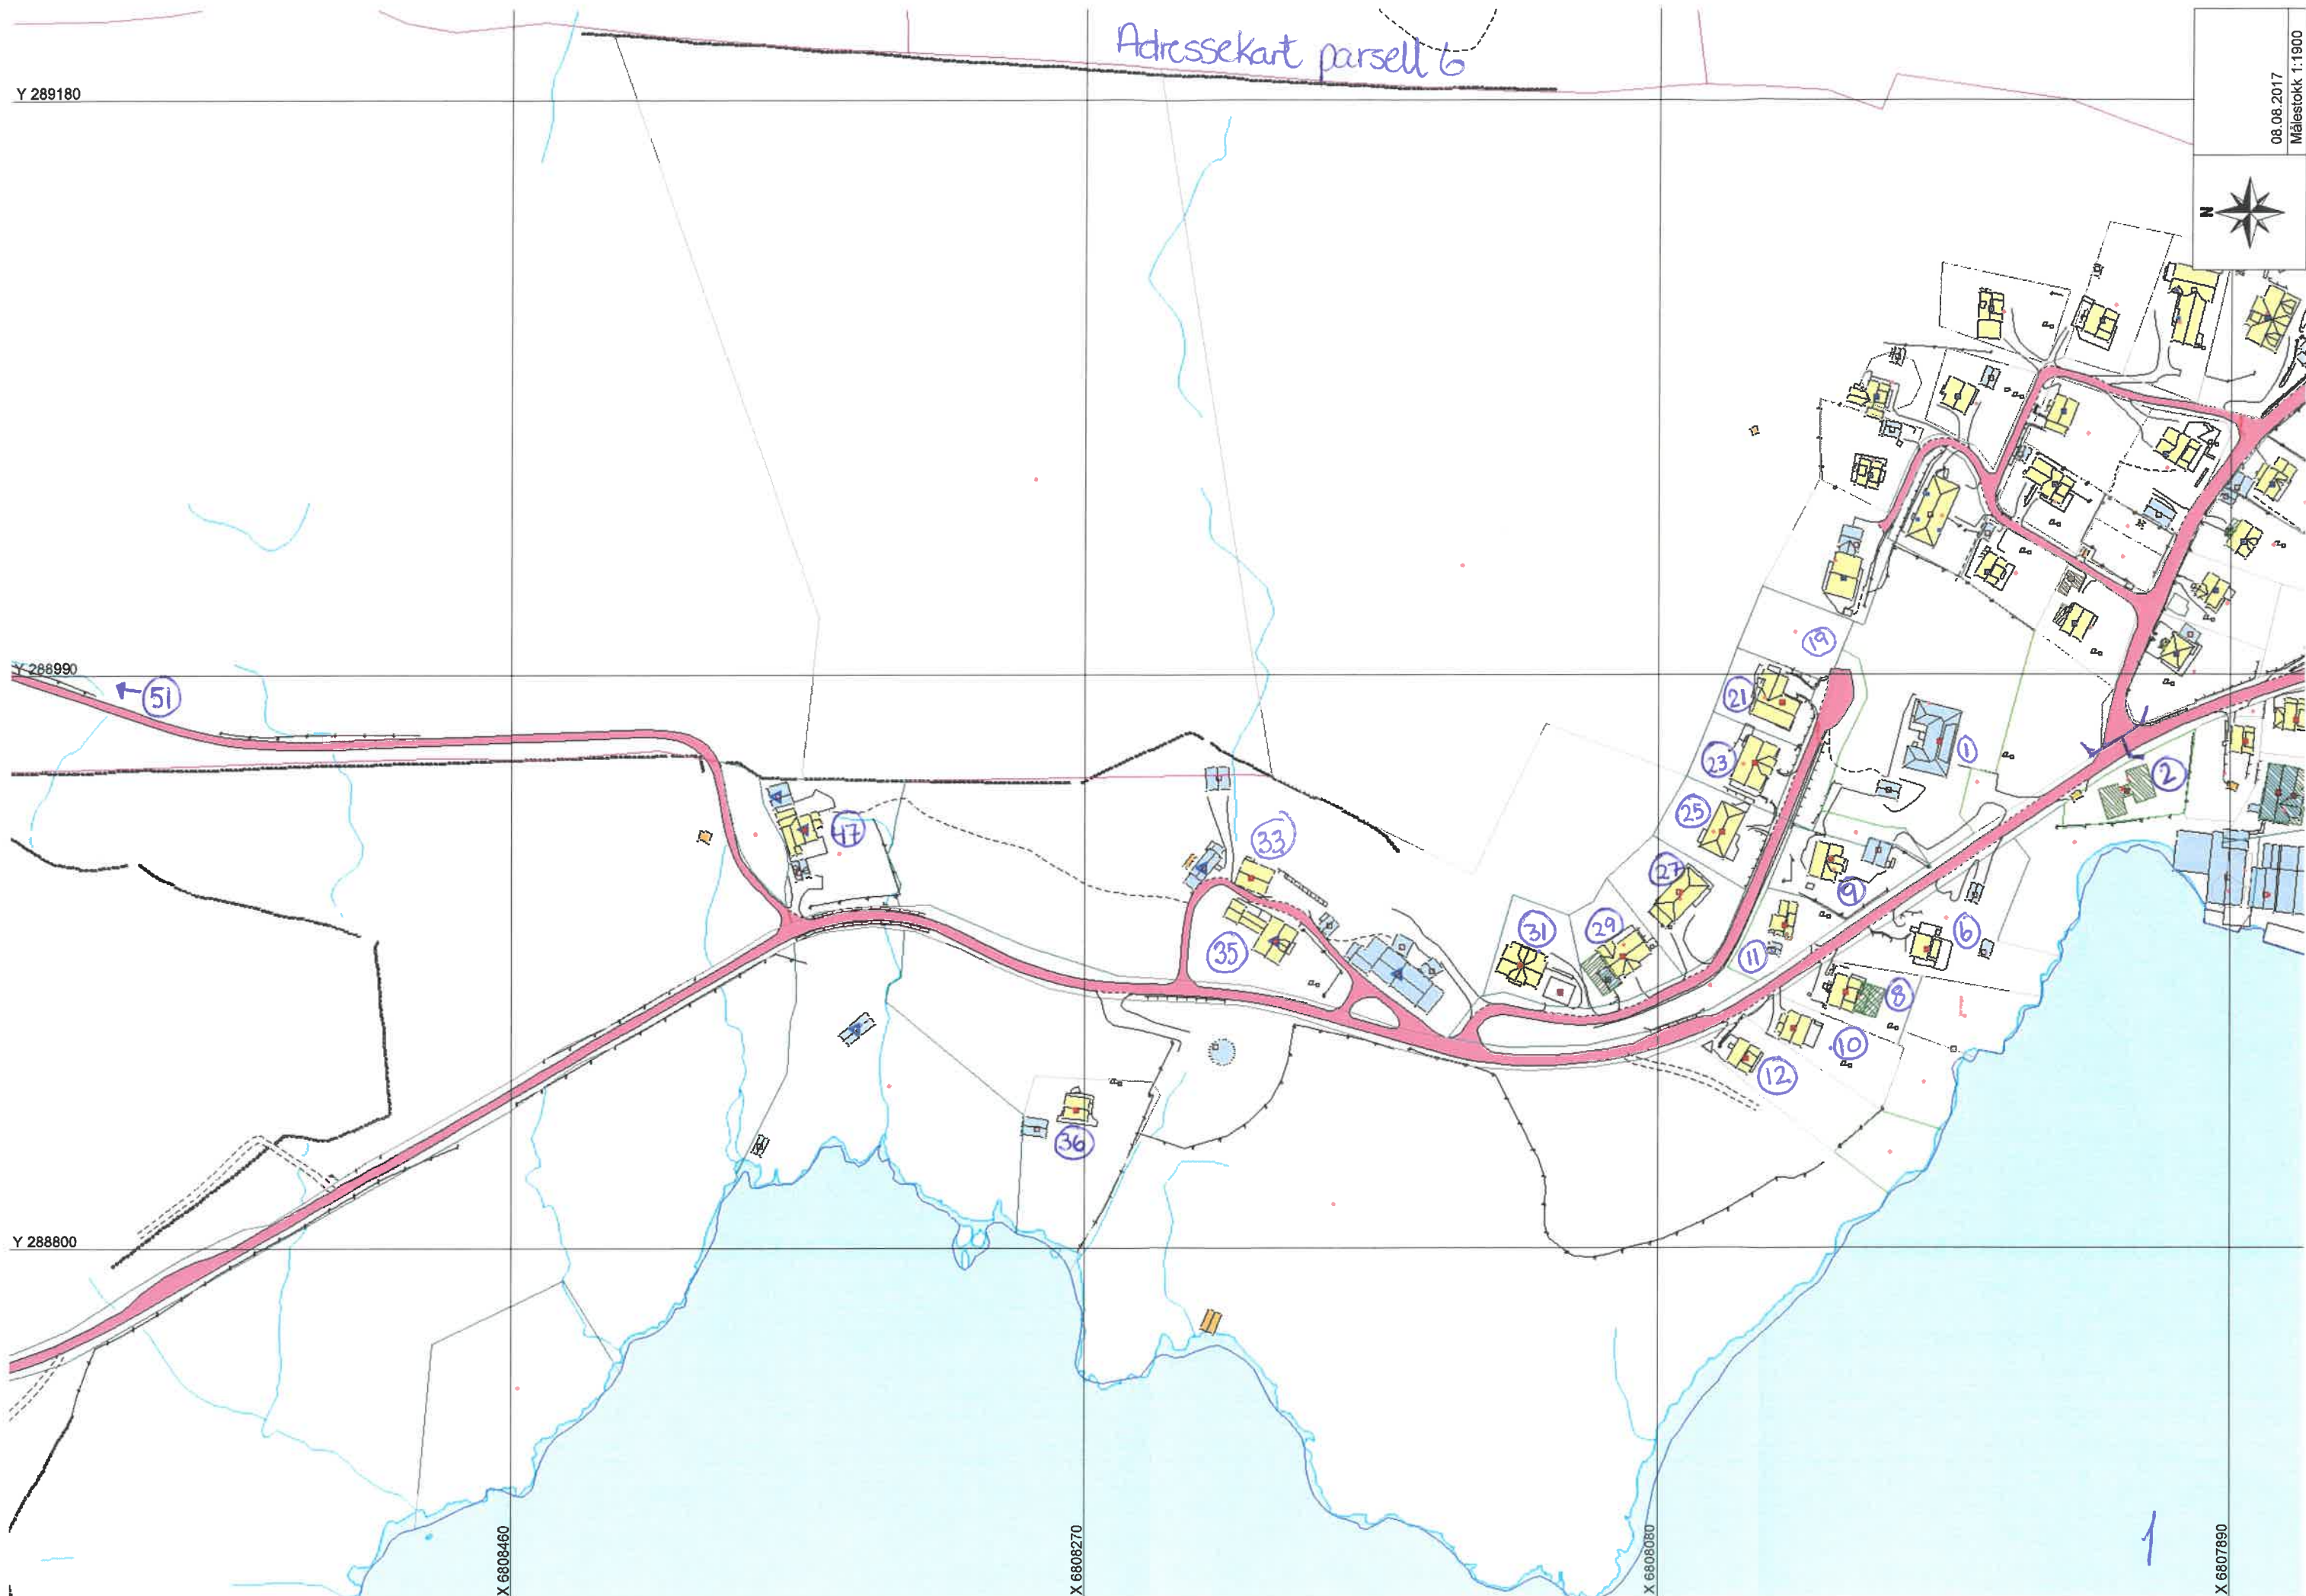

# Adressekart parsell 6

08.08.2017  
Målestokk 1:1900

1

X 6808460

X 6808270

X 6808080

X 6807890

Y 288800

Y 288990

Adressekart  
parsell nr 6

X 6809410

X 6809600

X 6809790

X 6809980

Y 288040

Y 288230

Y 288420

08.08.2017  
Måstötök 1:1900

4

X 6813600

X 6813600

X 6813400

Y 2899400

Y 2899600

Y 2899800

Y 2899000

693

730

748

750

752

756