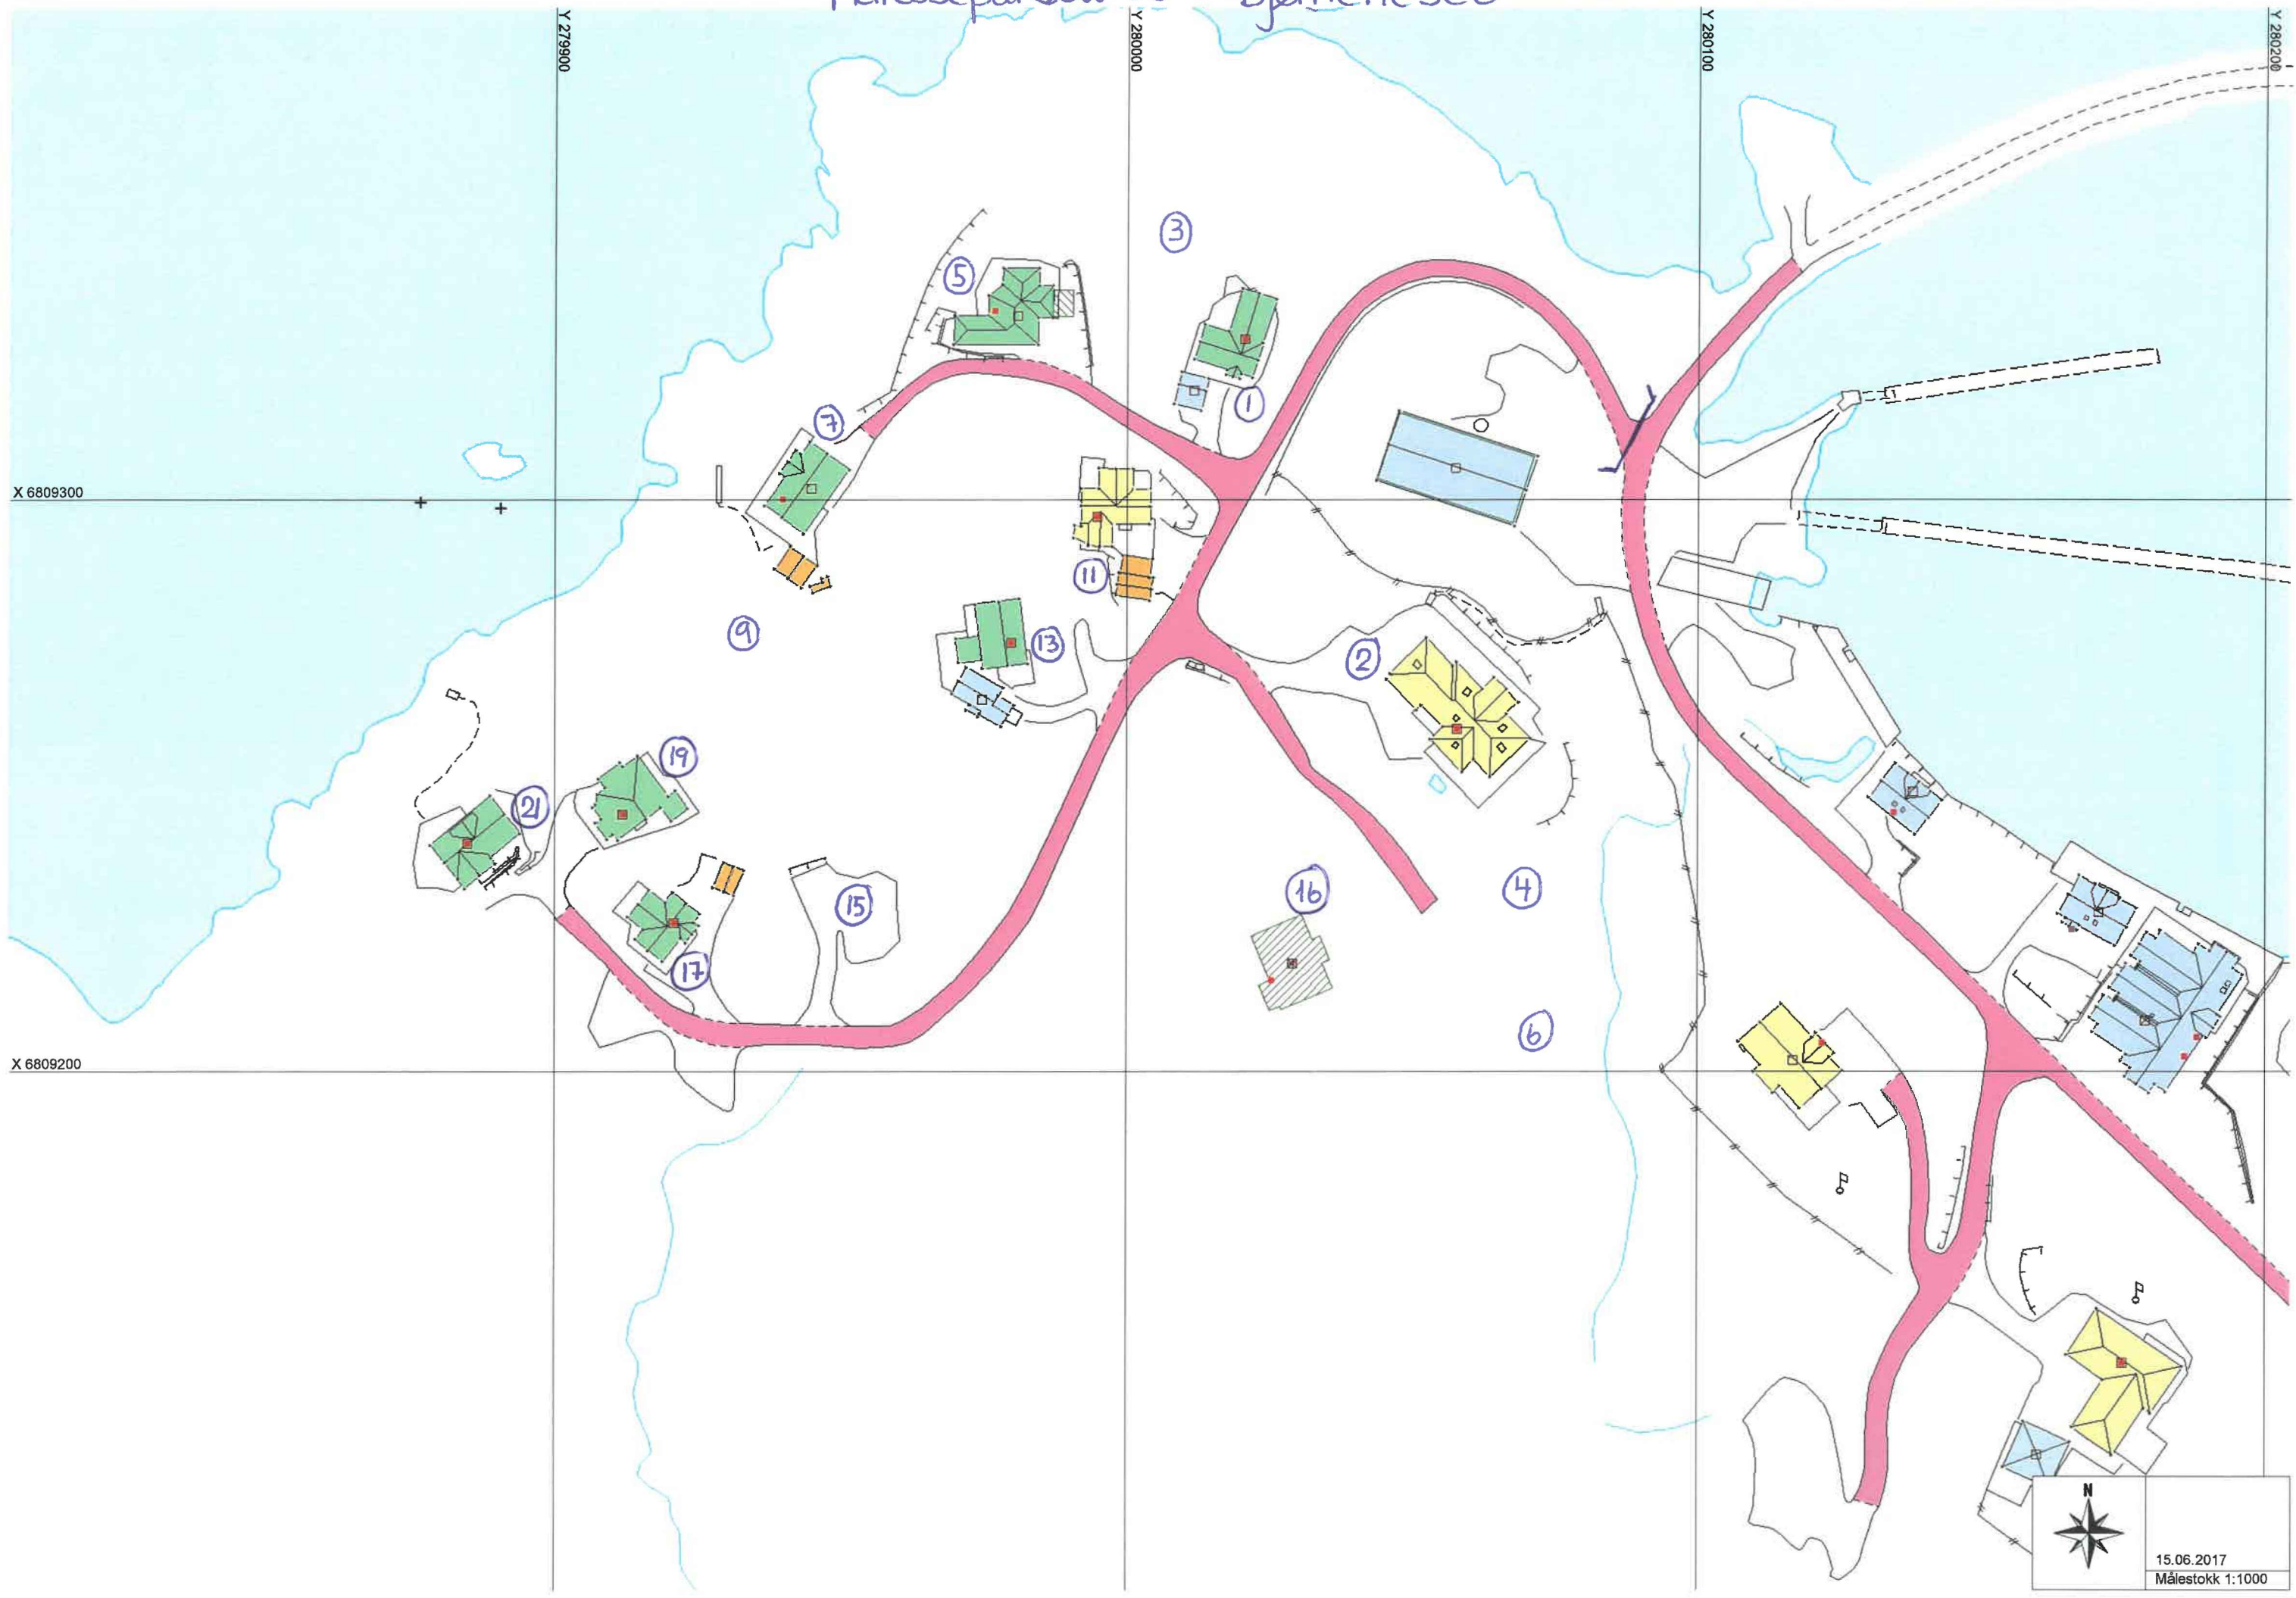

Adresseparsell 80 Bjørnaneset

15.06.2017
Målestokk 1:1000