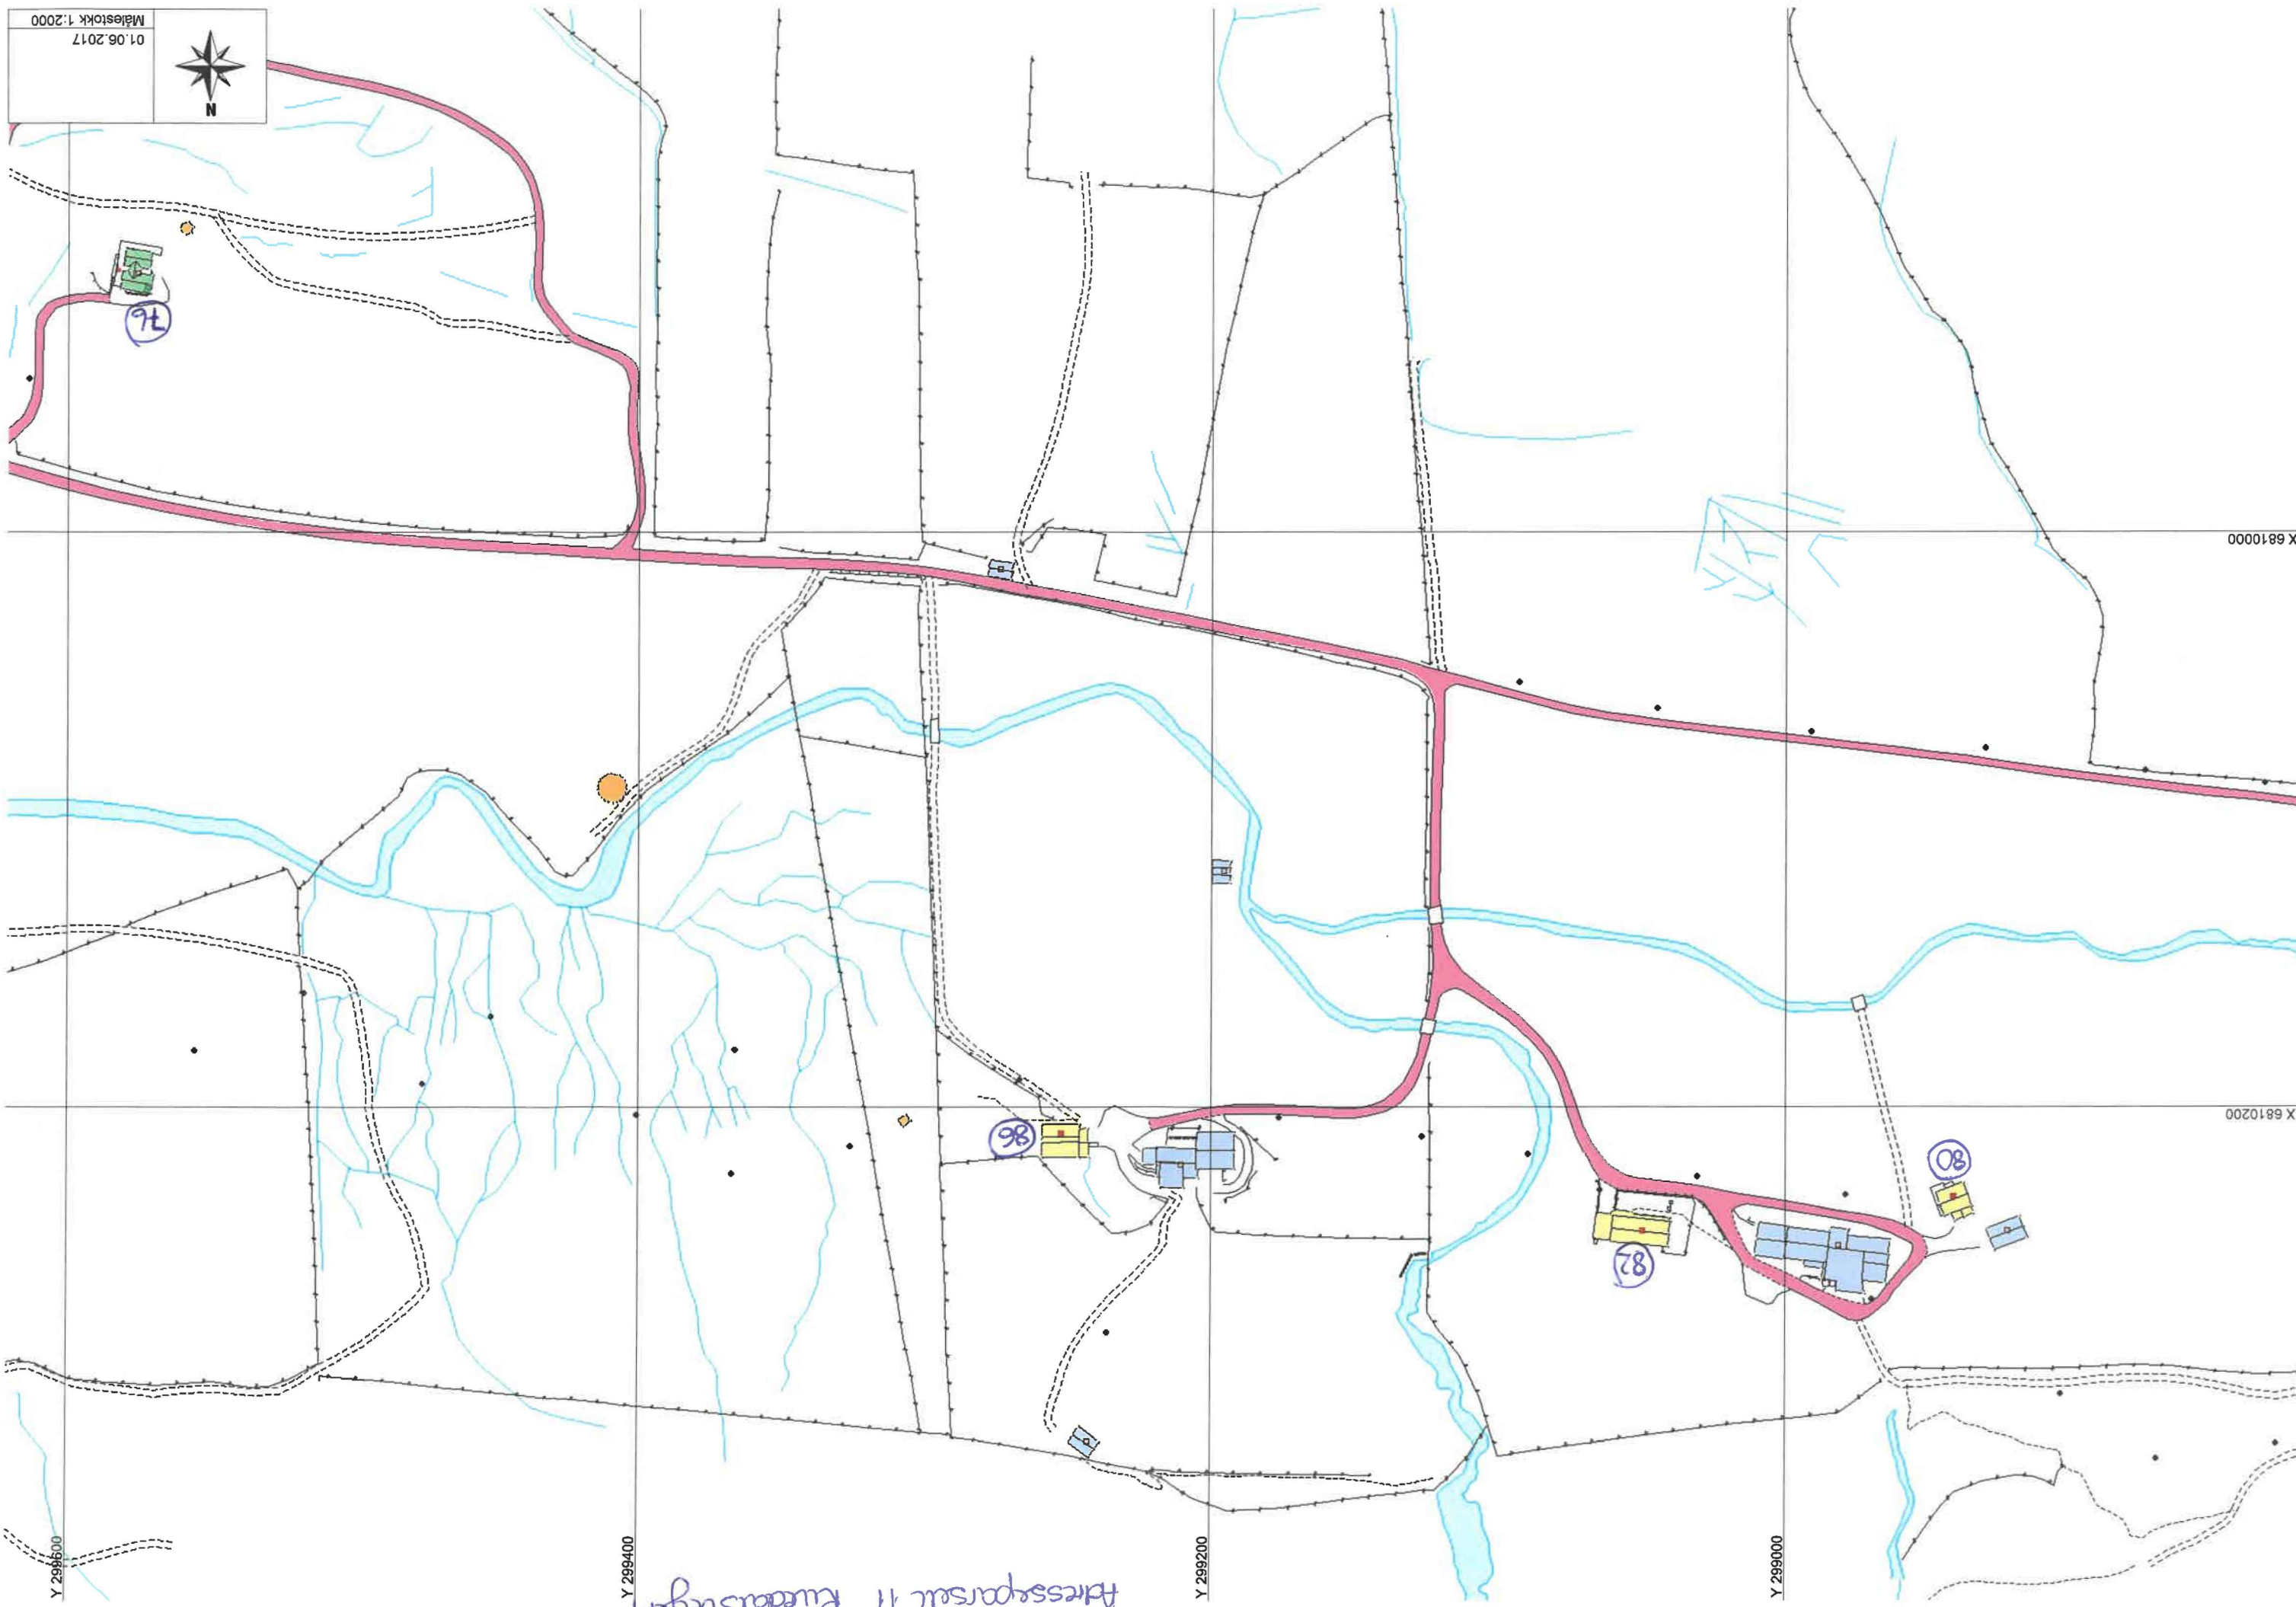

Adresseparsell 11 Rivedalsvegen

01.06.2017
Målestokk 1:2000

Adressparsell 11 Ruedalsvegen

Y 299600

Y 299400

Y 299200

Y 299000

X 681000

X 6810200

76

78

78

78

	01.06.2017 Målestokk 1:2000
---	--------------------------------