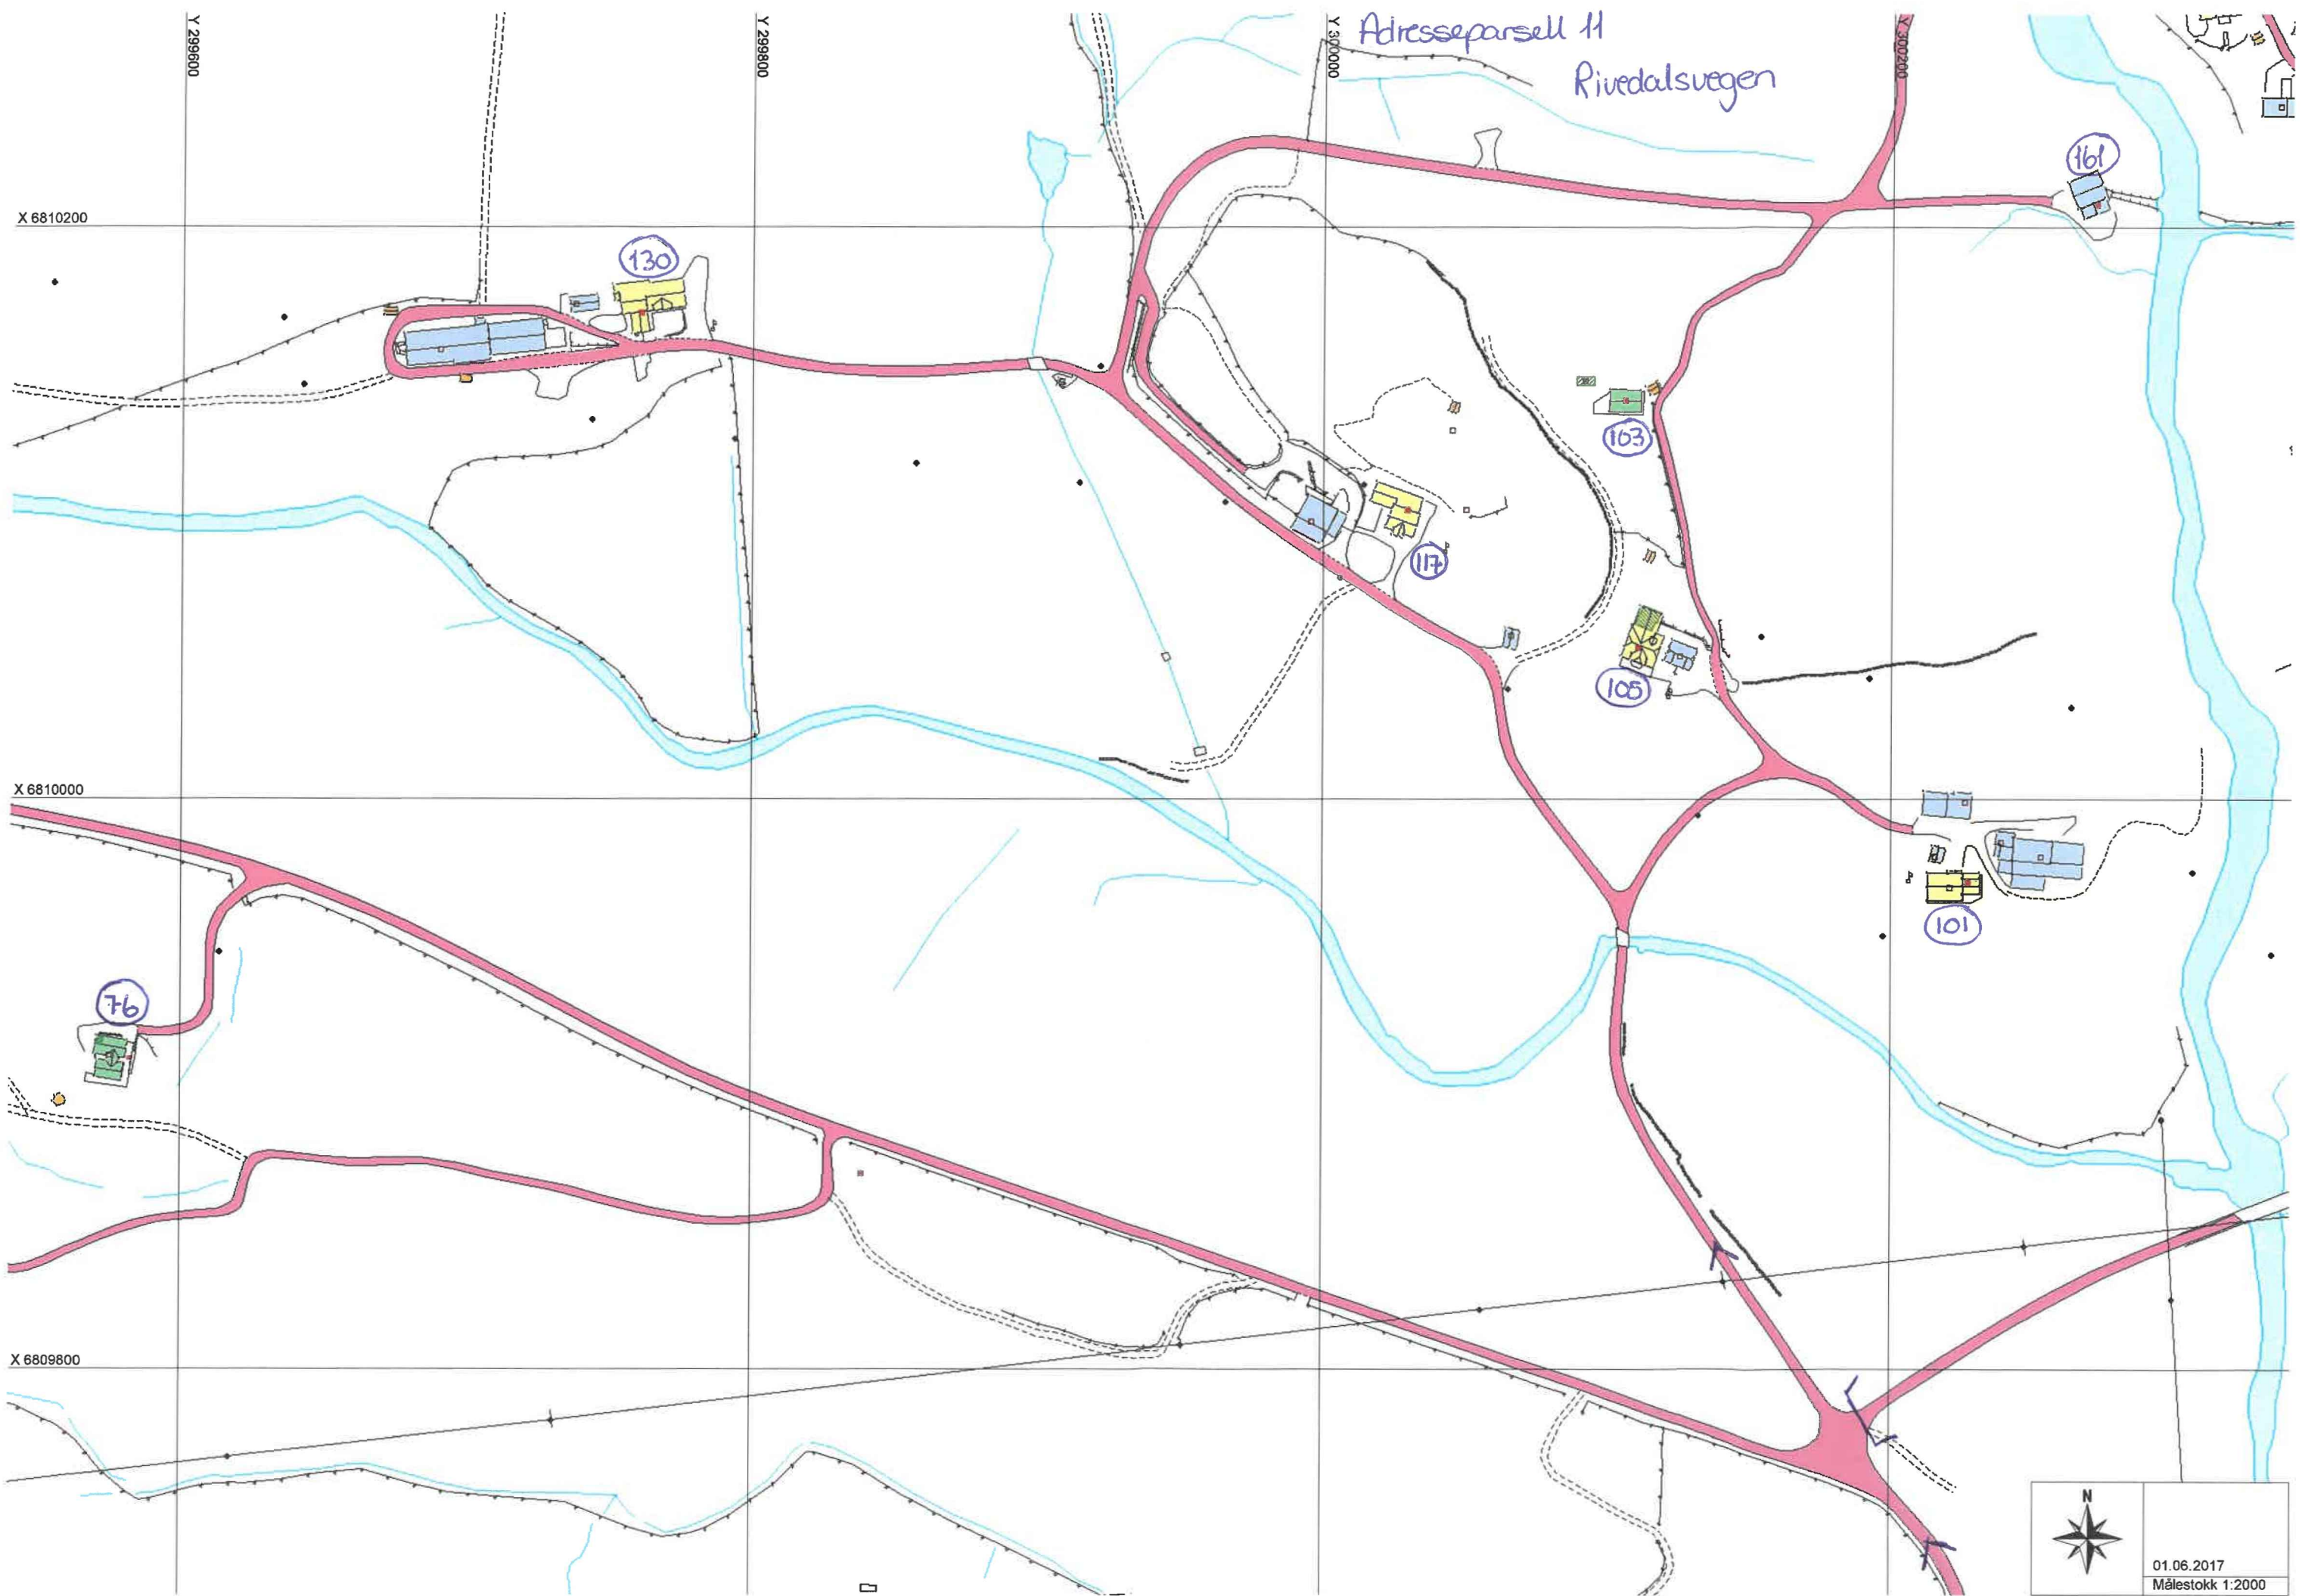

Adresseparsell 11 Rivedalsvegen

01.06.2017
Målestokk 1:2000

Adressparsell 11 Ruedalsvegen

Y 299600

Y 299400

Y 299200

Y 299000

X 681000

X 6810200

76

78

78

78

	01.06.2017 Målestokk 1:2000
---	--------------------------------