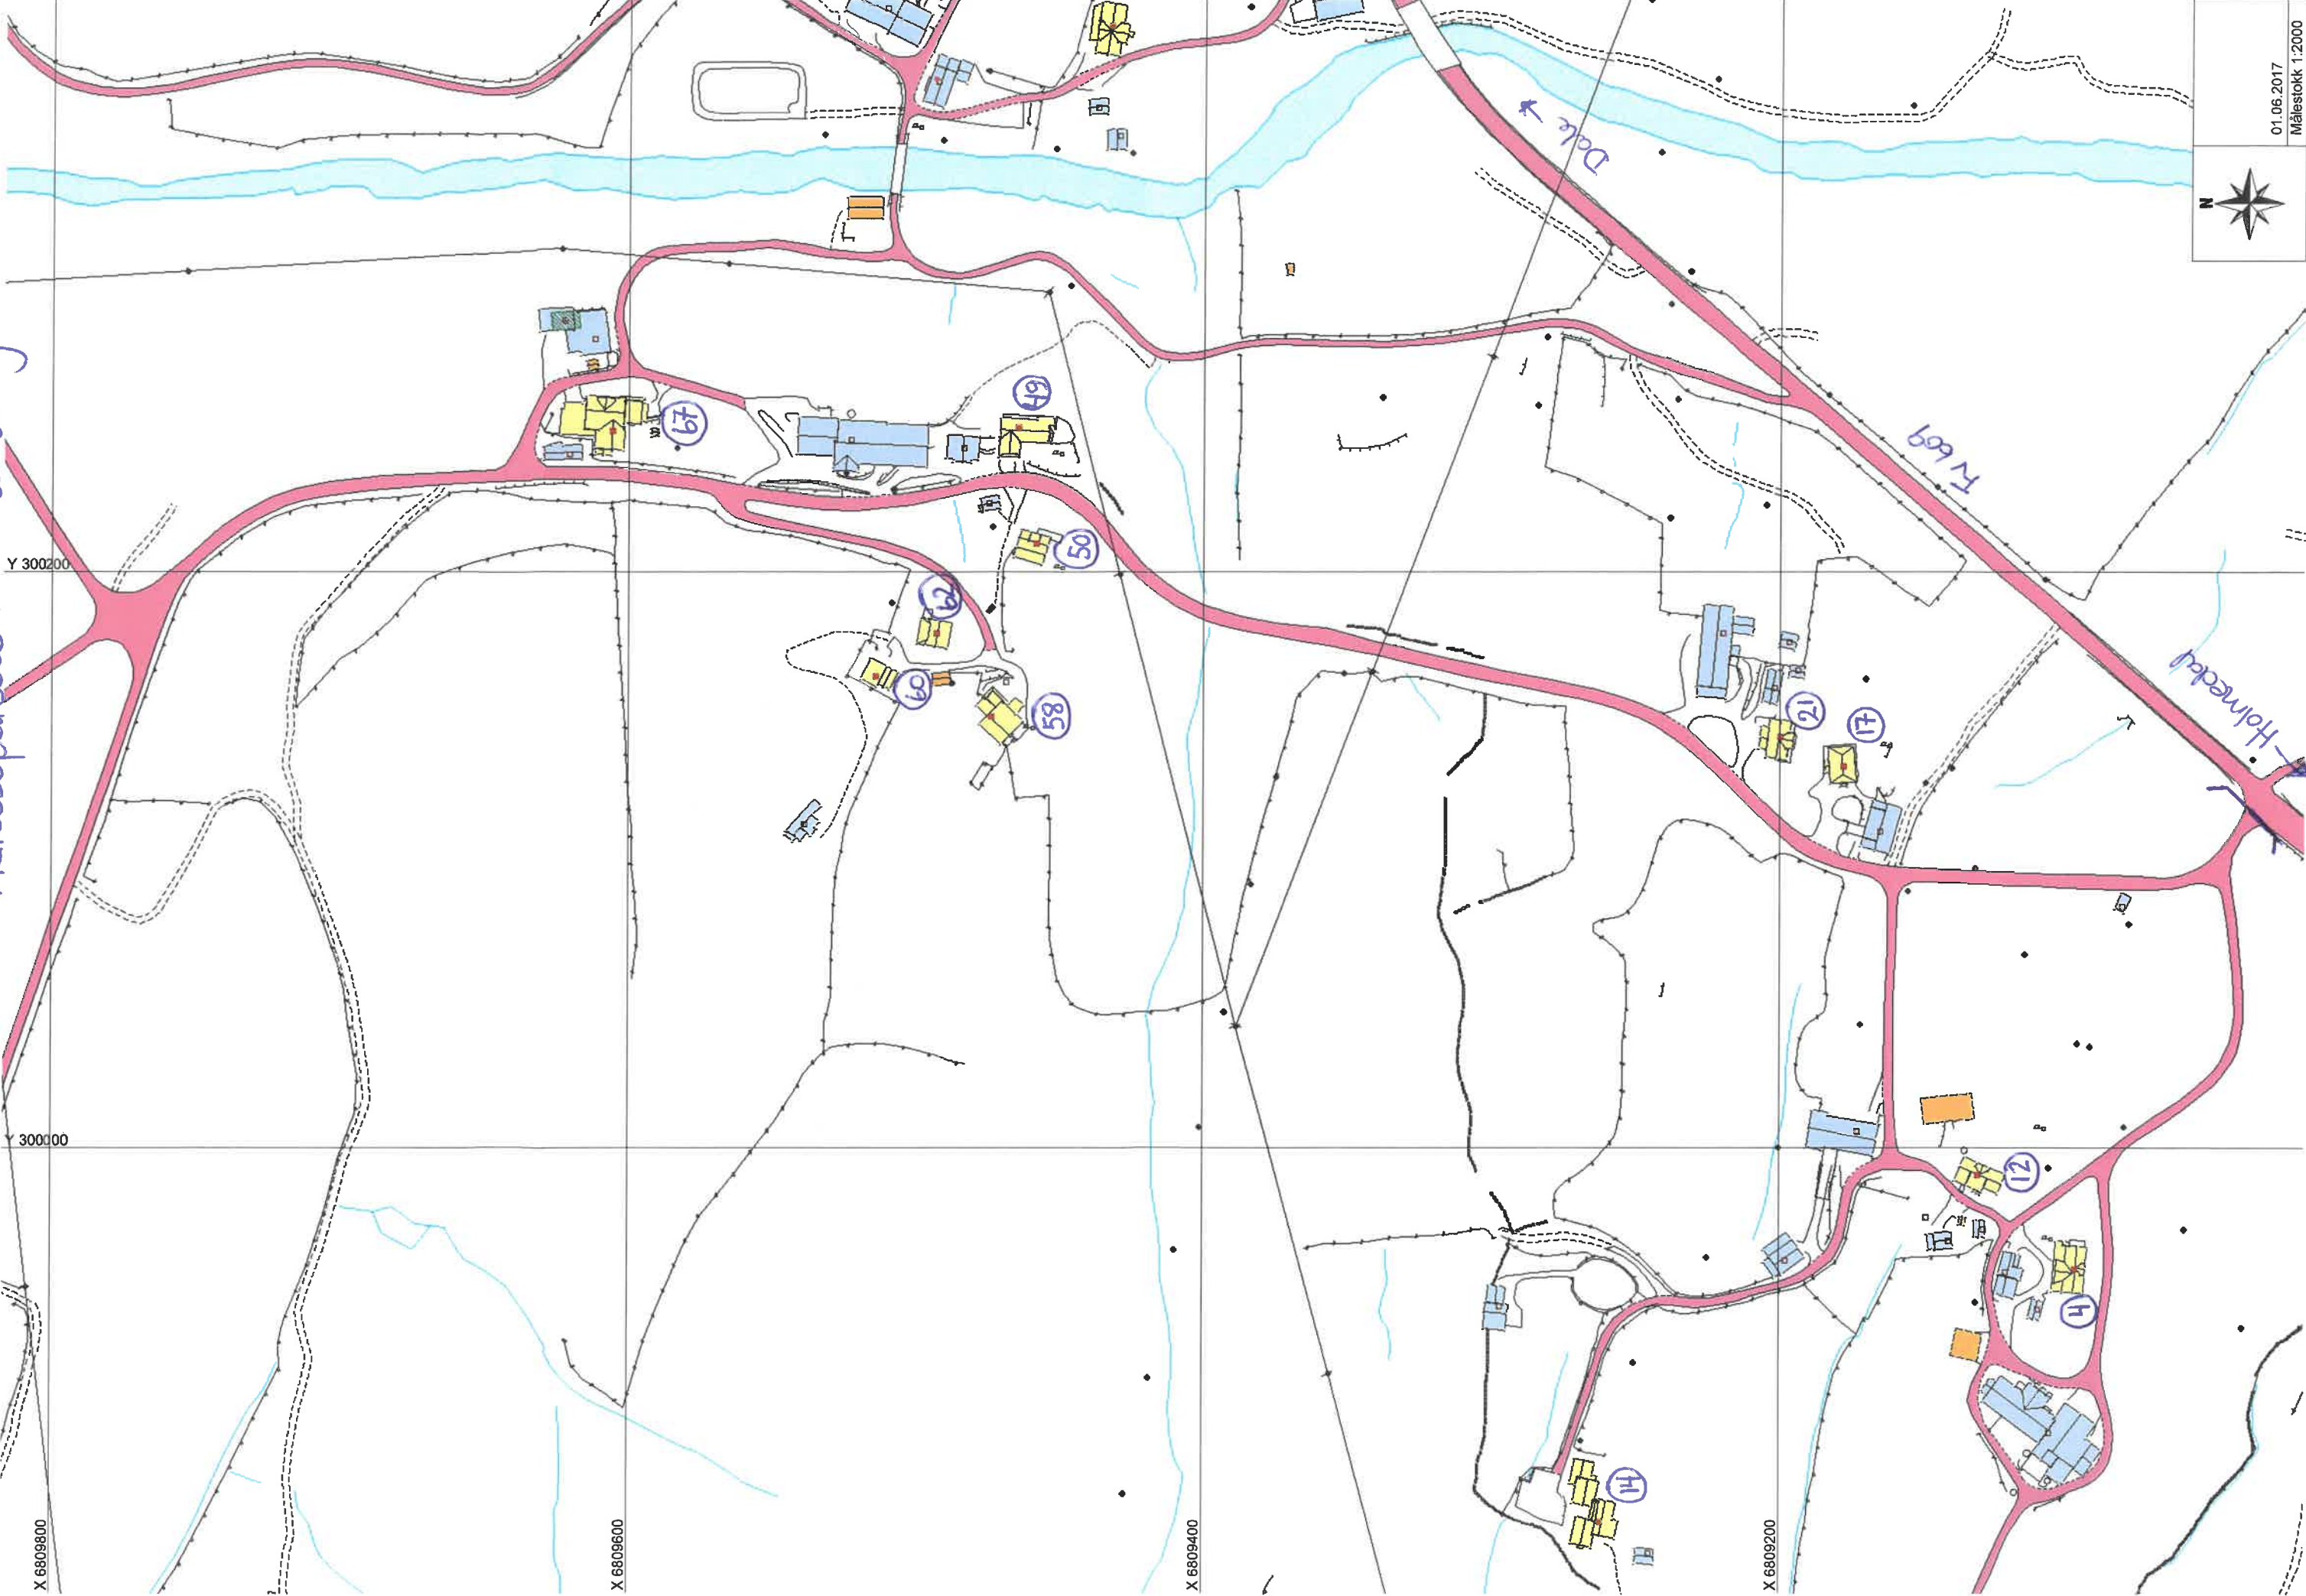

Adresseparsell 11 Rivedalsvegen

01.06.2017
Målestokk 1:2000

Adressparsell 11 Ruedalsvegen

Y 299600

Y 299400

Y 299200

Y 299000

X 681000

X 6810200

76

78

78

78

	01.06.2017 Målestokk 1:2000
---	--------------------------------