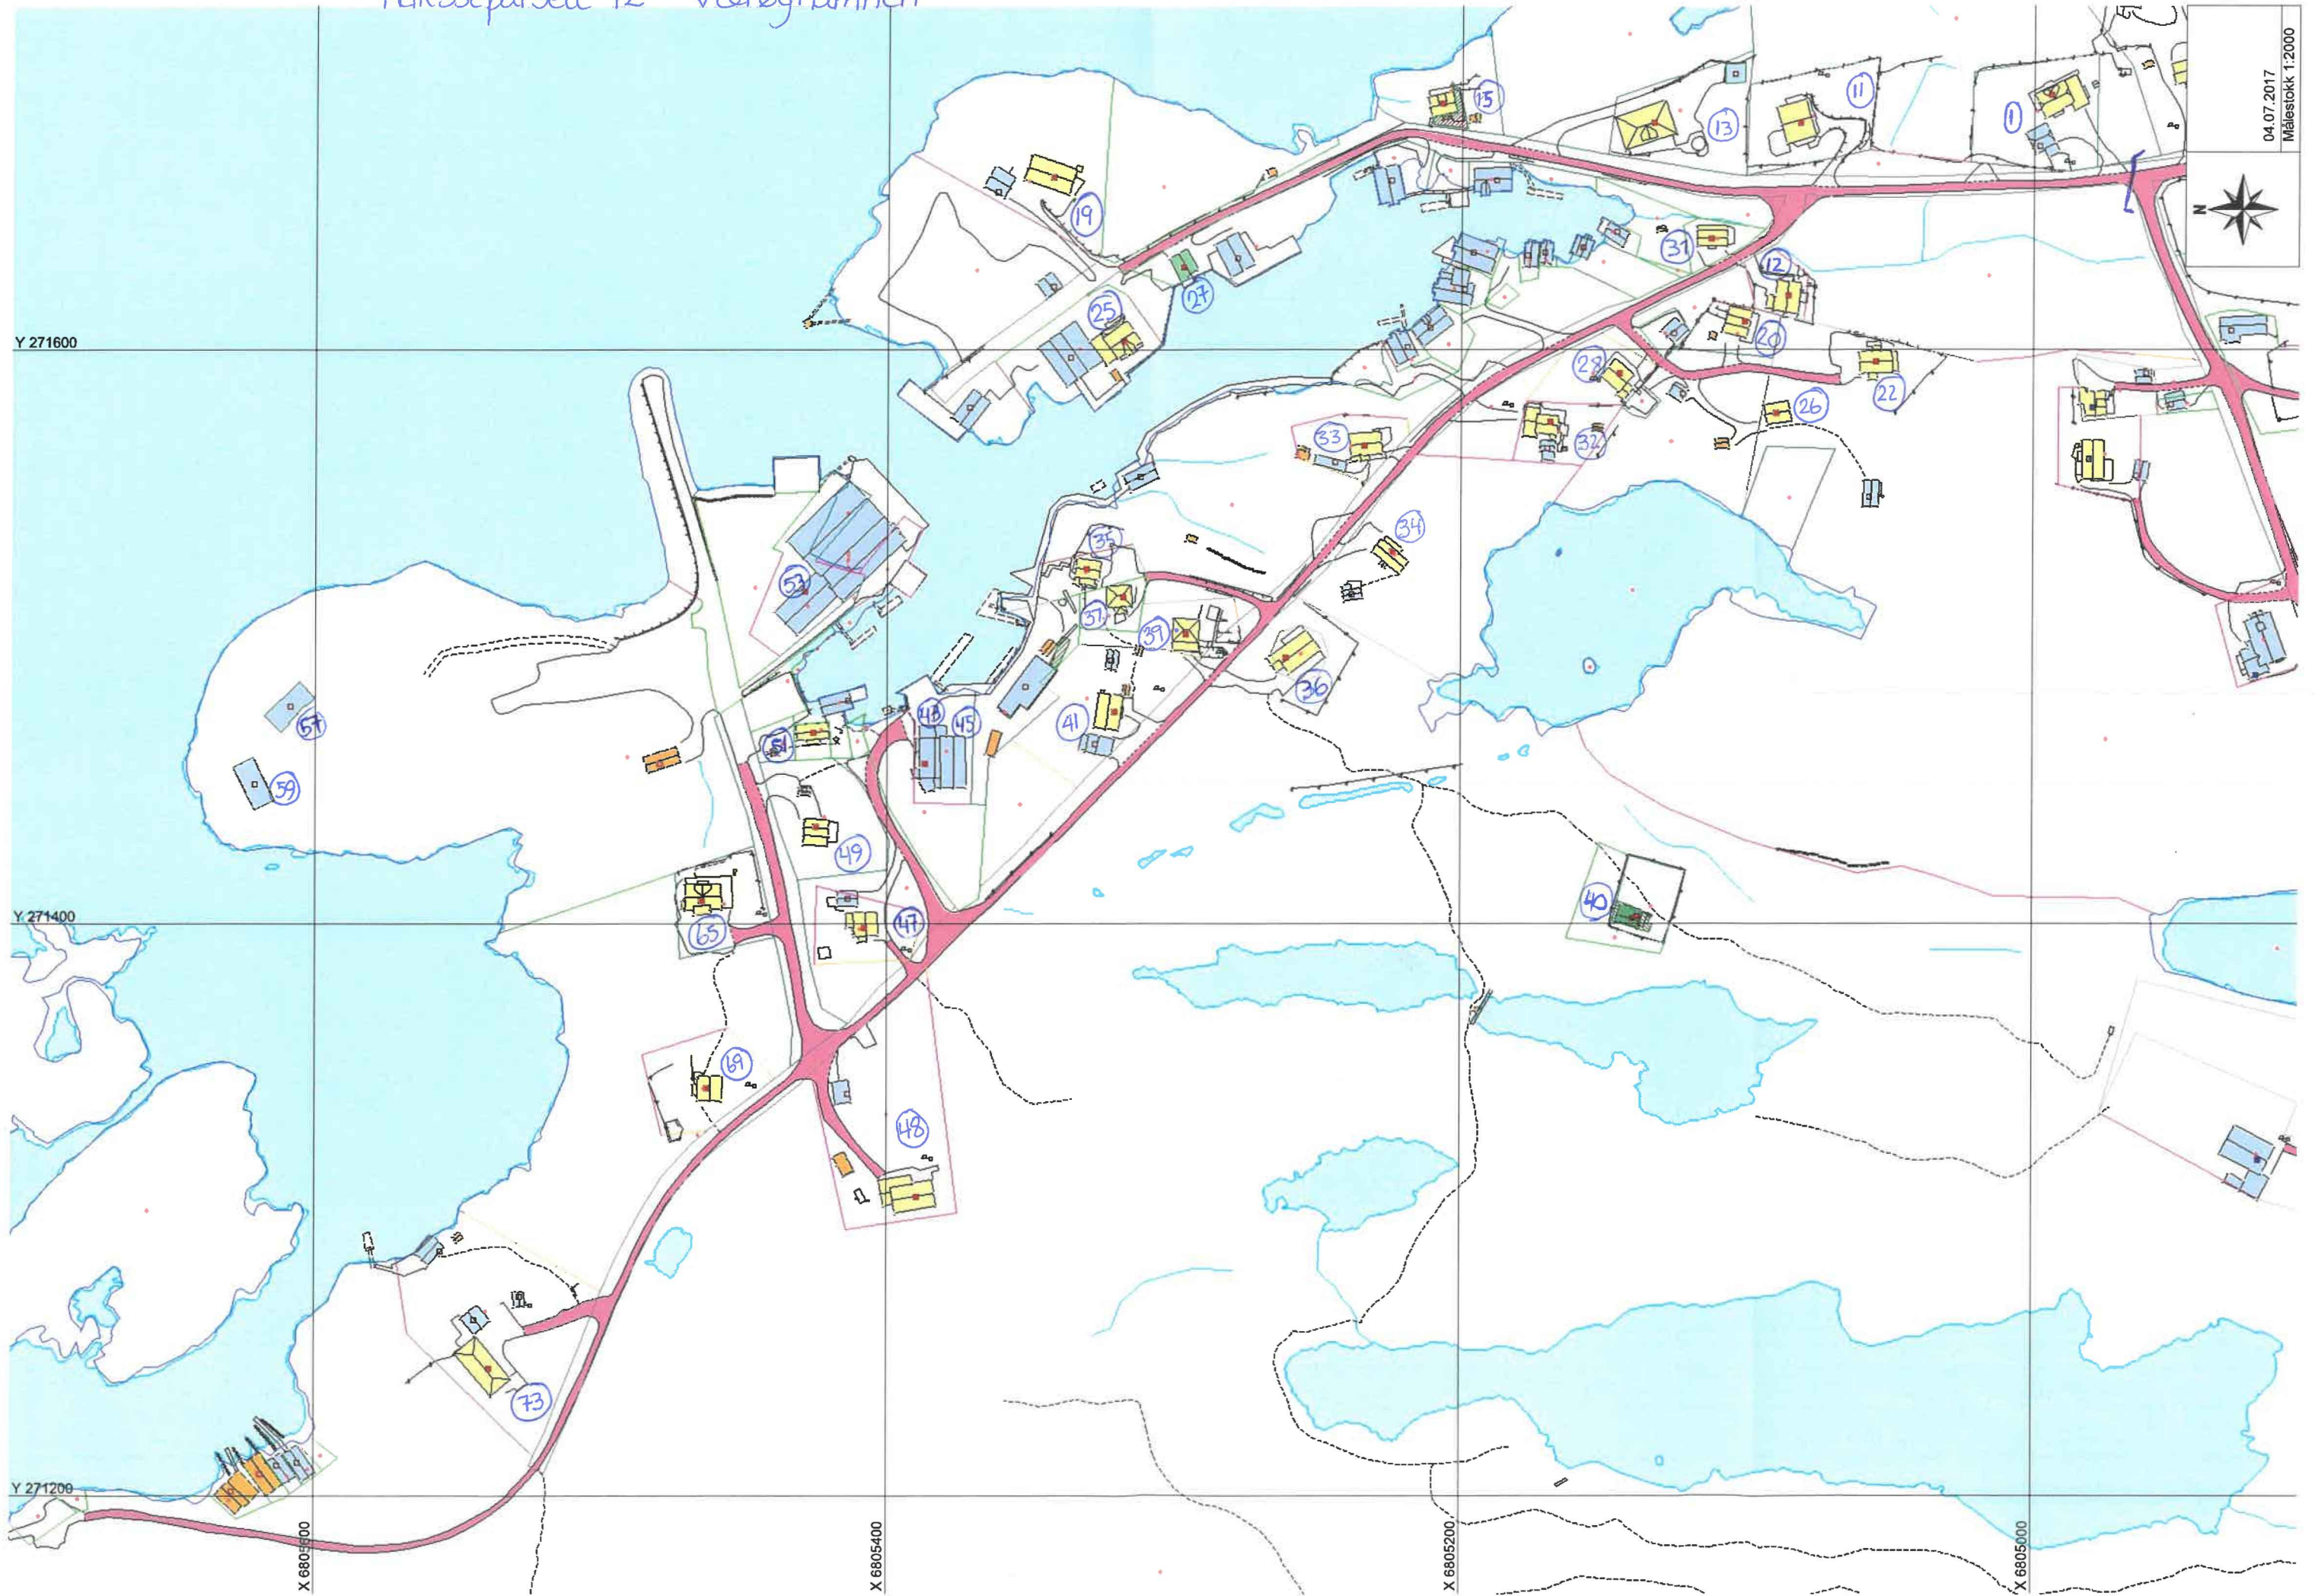

Adresseparsell 42 Værøyhamnen

Y 271600

Y 271400

Y 271200

X 6805600

X 6805400

X 6805200

X 6805000

04.07.2017
Målestokk 1:2000