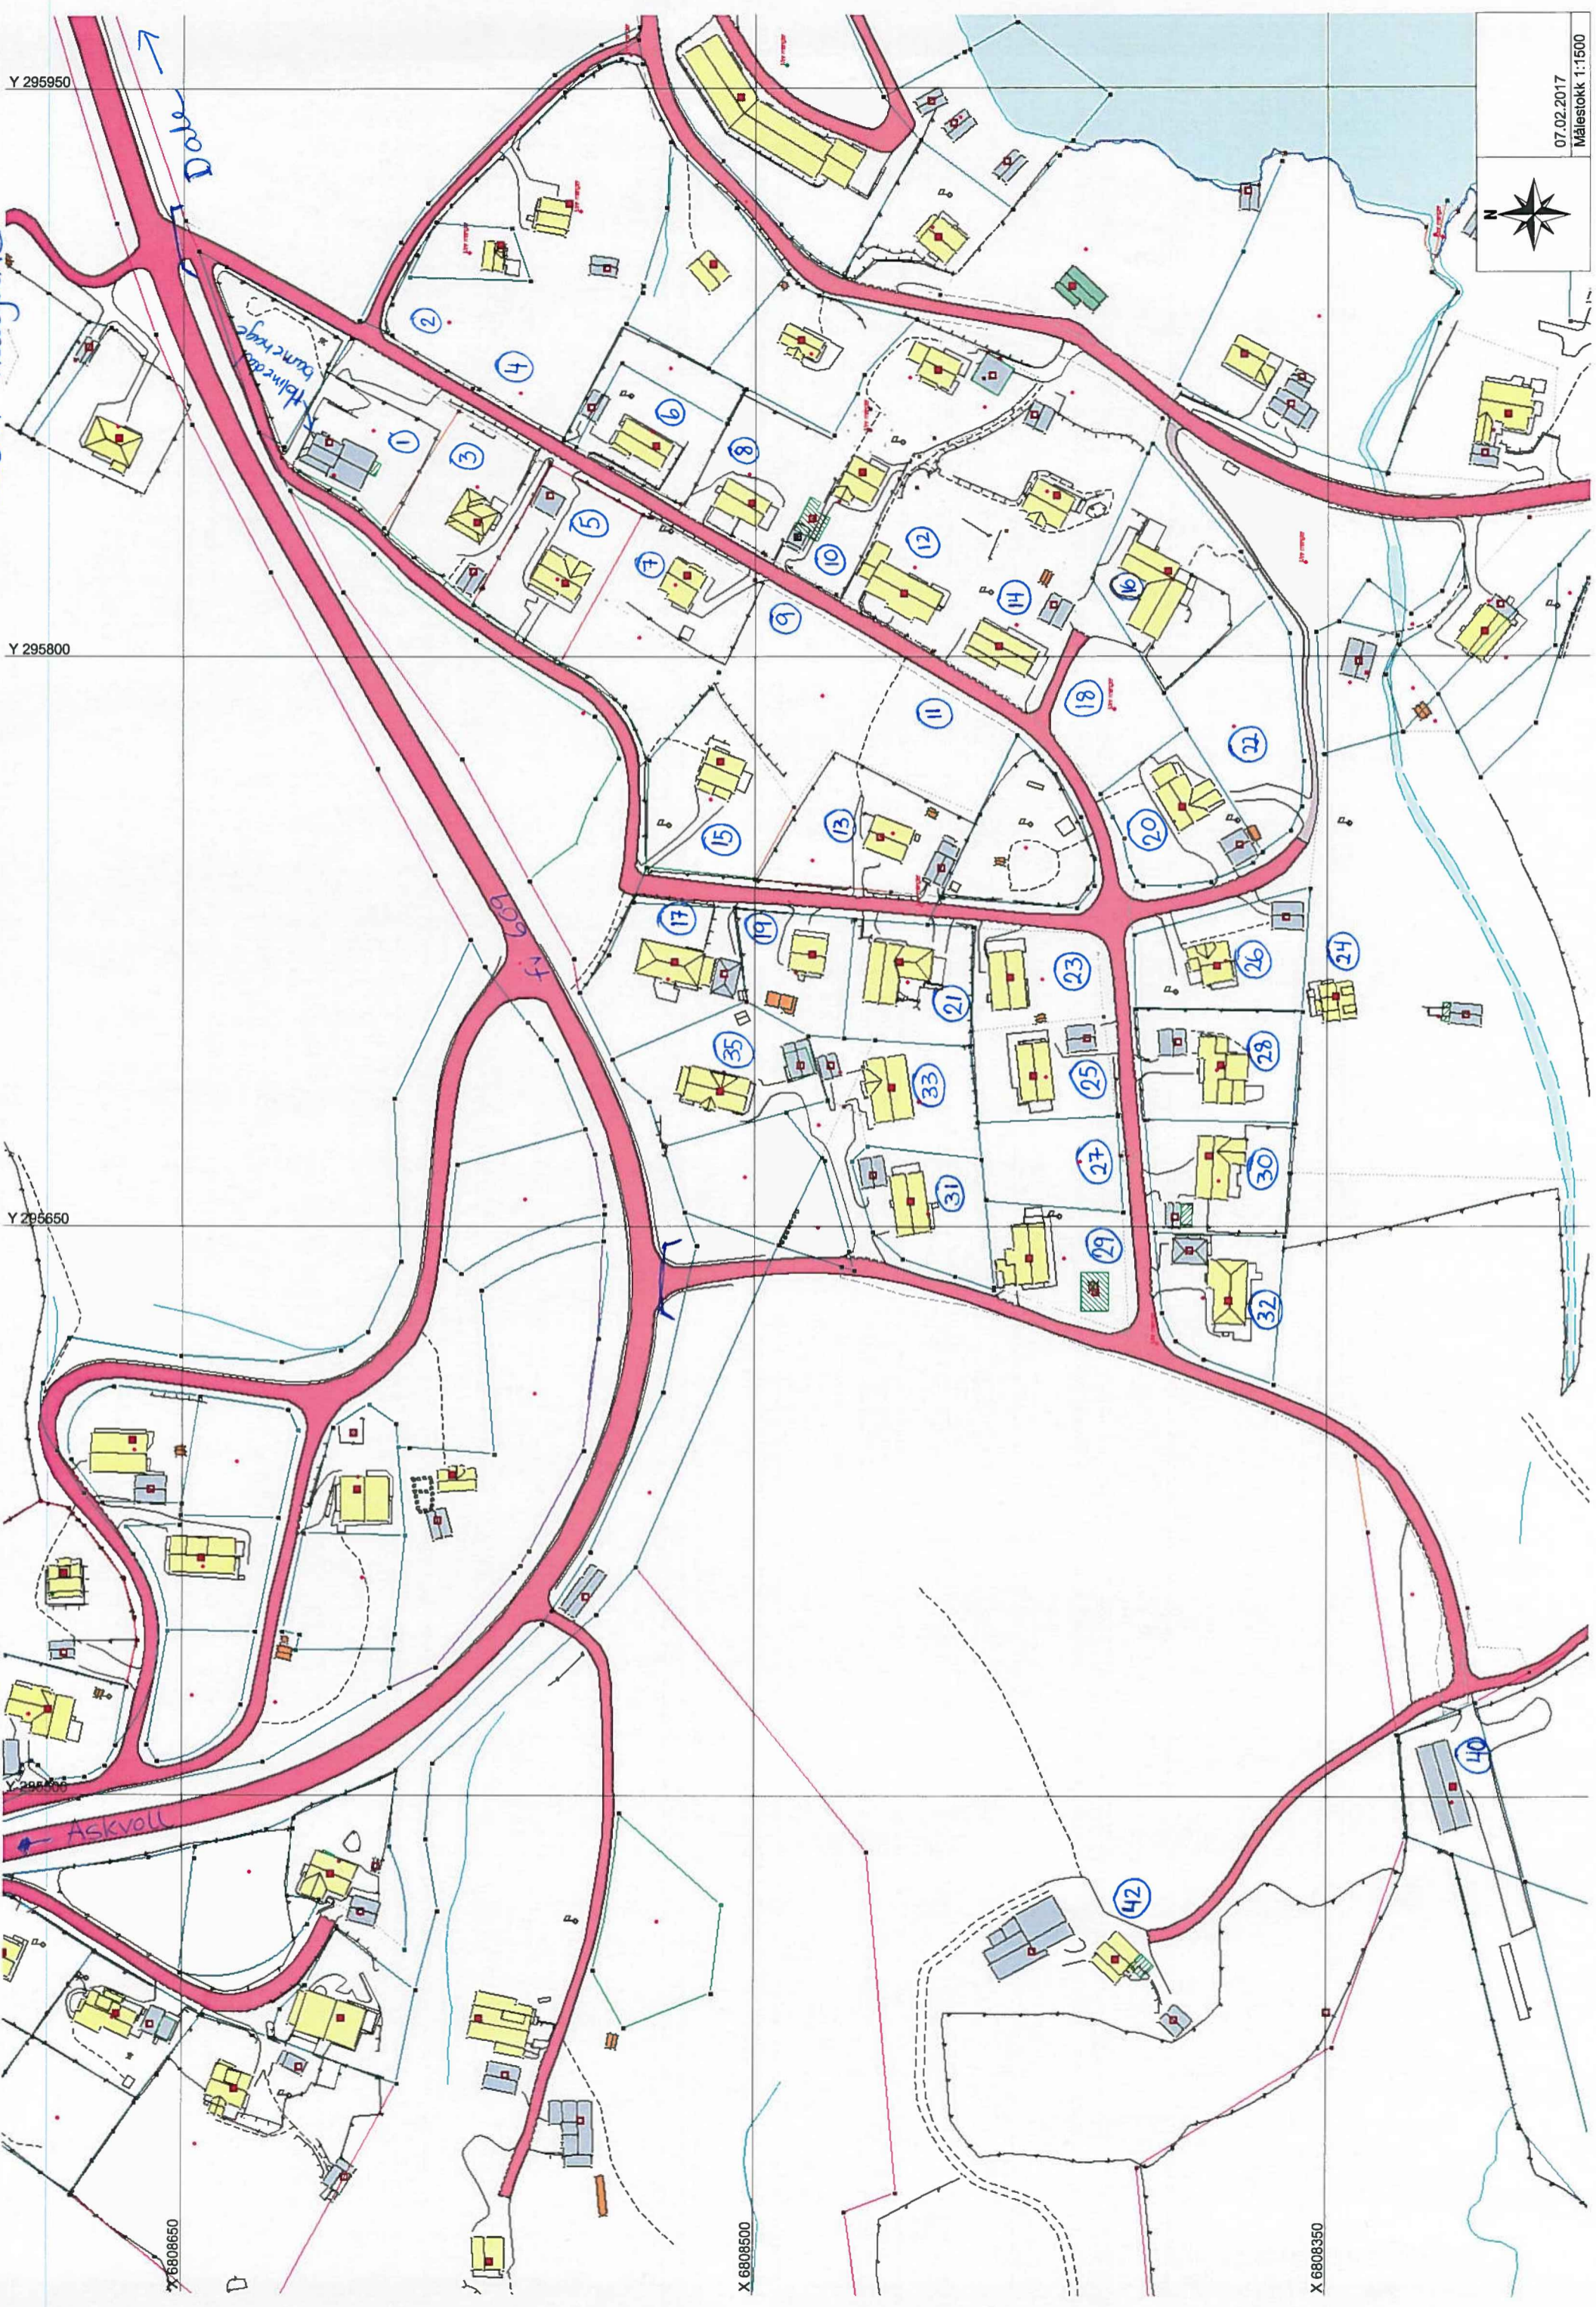

Parsell 14 Haugane

Y 295950

Y 295800

Y 295650

X 6808650

X 6808500

X 6808350

07.02.2017
Målestokk 1:1500